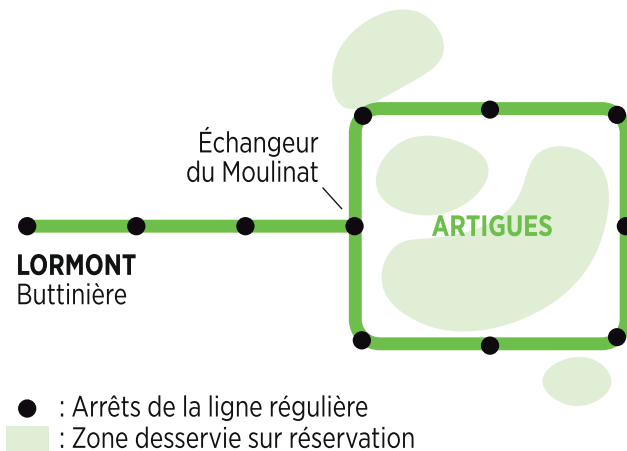

EN SAVOIR +

AlloTBM 05 57 57 88 88

BOUTIQUES TBM

Quinconces, Gare Saint-Jean, Buttinière, Arts et Métiers

infotbm.com et appli TBM

LA VALIDATION

c'est systématique et obligatoire !

Préparez votre titre de transport et validez lors de votre montée à bord, même en correspondance, même avec un abonnement.

Voyager sans titre de transport est passible d'un procès-verbal.

BON À SAVOIR

- Faites signe au conducteur lorsque le bus est à l'approche.
- Certaines places sont réservées aux personnes à mobilité réduite.
- Objets perdus : consultez le site infotbm.com

SÉCURITÉ

- Interdiction de fumer et de vapoter à bord des bus, tram et Bat³.
- Poussettes : limité à 2 poussettes par bus
- Vélos interdits dans les bus

TICKETS VENDUS À BORD

- Ticket 1 voyage
- Ticket 2 voyages

Valables sur tout le réseau TBM :

Le 1er mai
aucun bus et tram ne circule sur le réseau.

flex'ARTIGUES

LE PRINCIPE

Flex'Artigues est une ligne de bus régulière qui mène aussi à un secteur géographique déterminé dans lequel les arrêts sont desservis à la demande.

Flex 'Artigues circule les samedis, dimanches et jours fériés de 6h30 à 19h30, un bus toutes les heures.

La ligne **Flex'Artigues** est accessible avec **tous les titres de transport TBM** (tickets, abonnements..)

En complément, la desserte d'Artigues est assurée par la ligne **27** du lundi au dimanche.