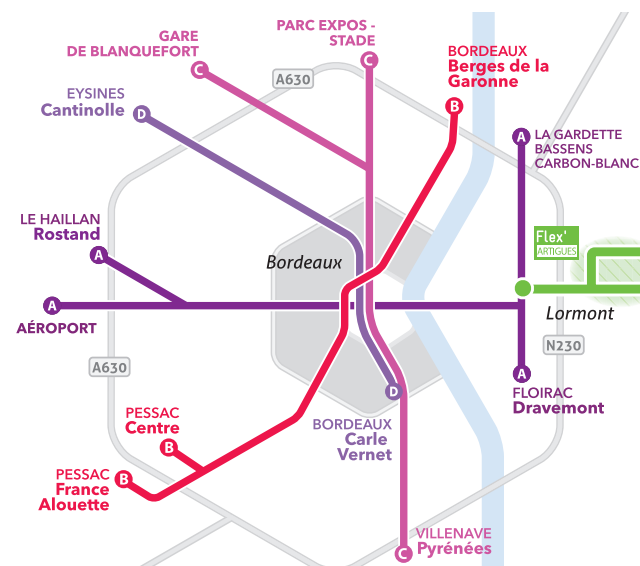

> Vous pouvez réserver votre trajet jusqu'à 15 jours avant la date de votre déplacement et au plus tard 30 min avant votre départ.

flex'
ARTIGUES

flex'ARTIGUES

LORMONT
Buttinière

ARTIGUES

Pour bien voyager, validez !

Comportement éco-citoyen, ne jetez pas cet imprimé sur le voie publique

TBM
TRANSPORTS
BORDEAUX MÉTROPOLE

flex'
ARTIGUES

flex'
ARTIGUES

flex'ARTIGUES

Arrêts de l'itinéraire fixe desservis à tous les départs sans réservation.

DE LORMONT BUTTINIÈRE À ARTIGUES PAR DOMAINE DE LESTRILLE

🕒 Samedi, dimanche et fêtes

♿ Tous les bus de cette ligne sont équipés d'une plateforme permettant l'accès aux personnes à mobilité réduite.

	*	*	08:30	09:30	10:30	11:30	12:30	13:30	14:30	15:30	16:30	17:30	18:30	19:30
Buttinrière	06:30	07:30	08:30	09:30	10:30	11:30	12:30	13:30	14:30	15:30	16:30	17:30	18:30	19:30
Jacques Brel	06:40	07:40	08:40	09:40	10:40	11:40	12:40	13:40	14:40	15:40	16:40	17:40	18:40	19:40
Zones Lormont village / Lestrilles*	06:40	07:40	08:40	09:40	10:40	11:40	12:40	13:40	14:40	15:40	16:40	17:40	18:40	19:40
Domaine de Lestrille	06:44	07:44	08:44	09:44	10:44	11:44	12:44	13:44	14:44	15:44	16:44	17:44	18:44	19:44
Zones Peyrou/Fontderode*	06:46	07:46	08:46	09:46	10:46	11:46	12:46	13:46	14:46	15:46	16:46	17:46	18:46	19:46
Le Poteau	06:50	07:50	08:50	09:50	10:50	11:50	12:50	13:50	14:50	15:50	16:50	17:50	18:50	19:50
Mirail	06:55	07:55	08:55	09:55	10:55	11:55	12:55	13:55	14:55	15:55	16:55	17:55	18:55	19:55
Buttinrière	07:10	08:10	09:10	10:10	11:10	12:10	13:10	14:10	15:10	16:10	17:10	18:10	19:10	20:10