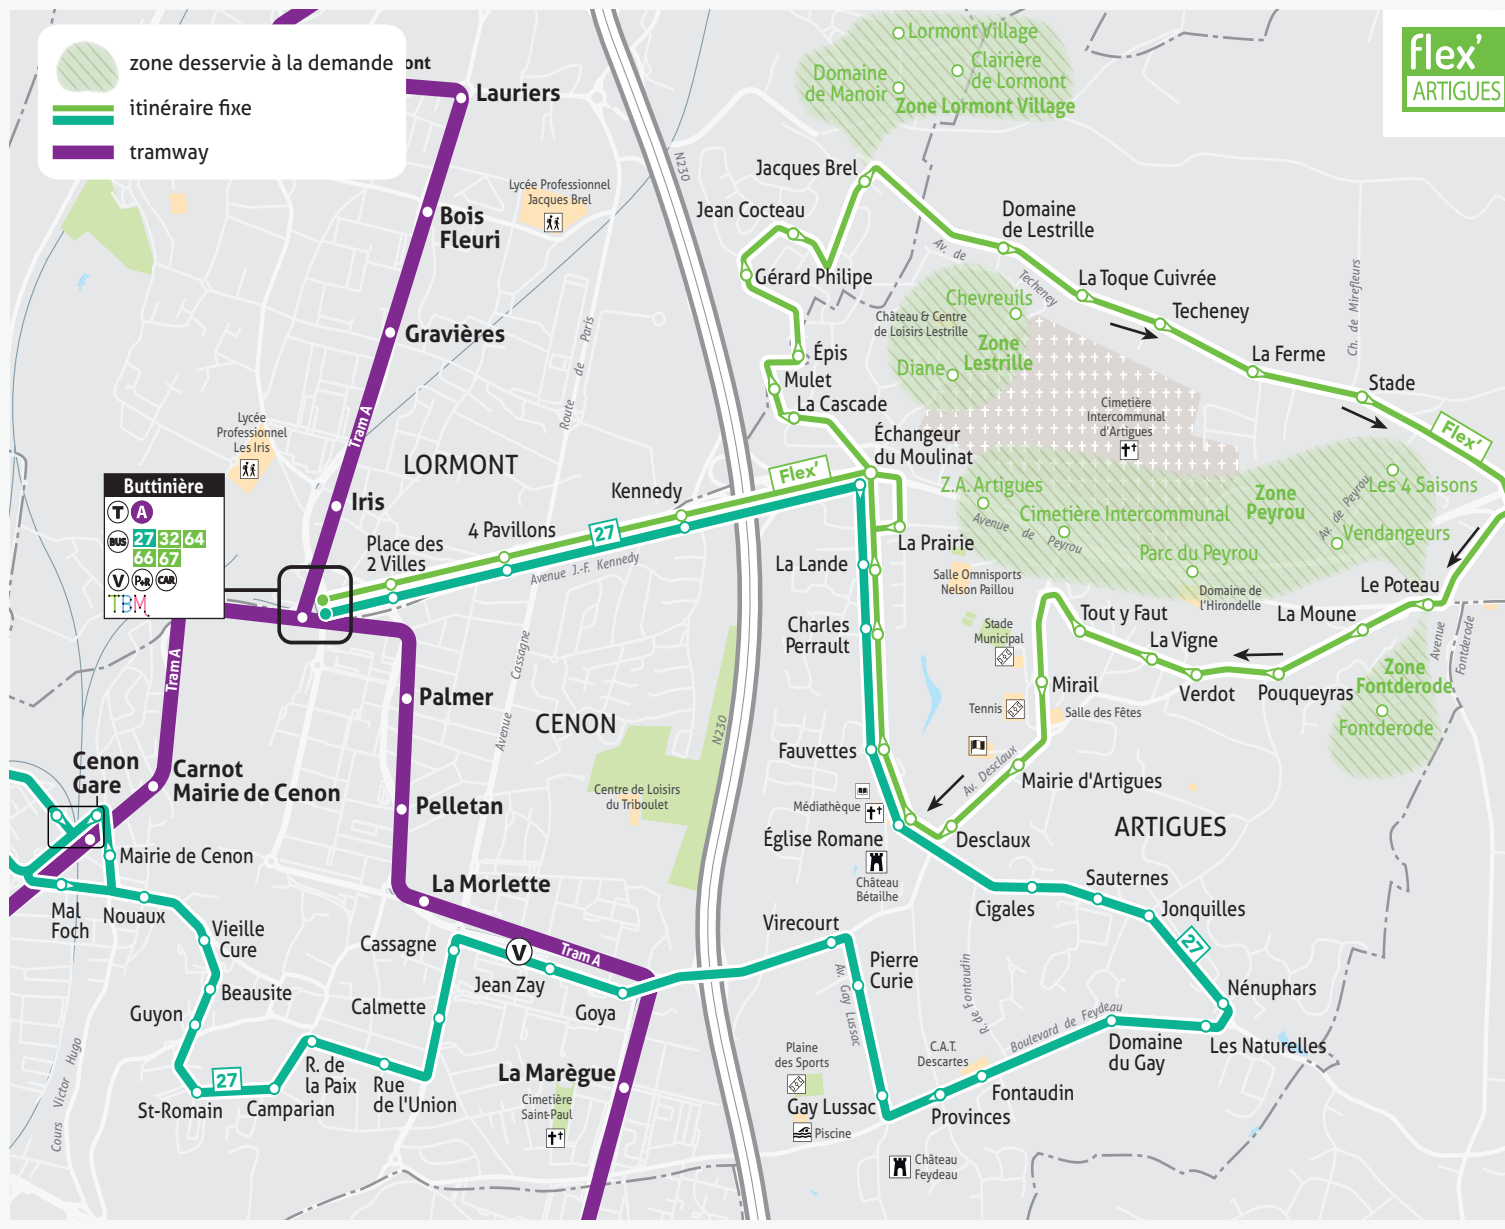

Comportement éco-citoyen, ne jetez pas cet imprimé sur le voie publique

TBM
TRANSPORTS
BORDEAUX MÉTROPOLE

flex'
ARTIGUES

flex'
ARTIGUES

flex'ARTIGUES

Arrêts de l'itinéraire fixe desservis à tous les départs sans réservation.

* Ne circule pas les dimanches et fêtes
* Dessert la zone entre (ex: 06:40 et 06:44)

- Zone « Lormont Village »**
Liste des arrêts desservis
- Clairière de Lormont
 - Lormont Village
 - Domaine du Manoir