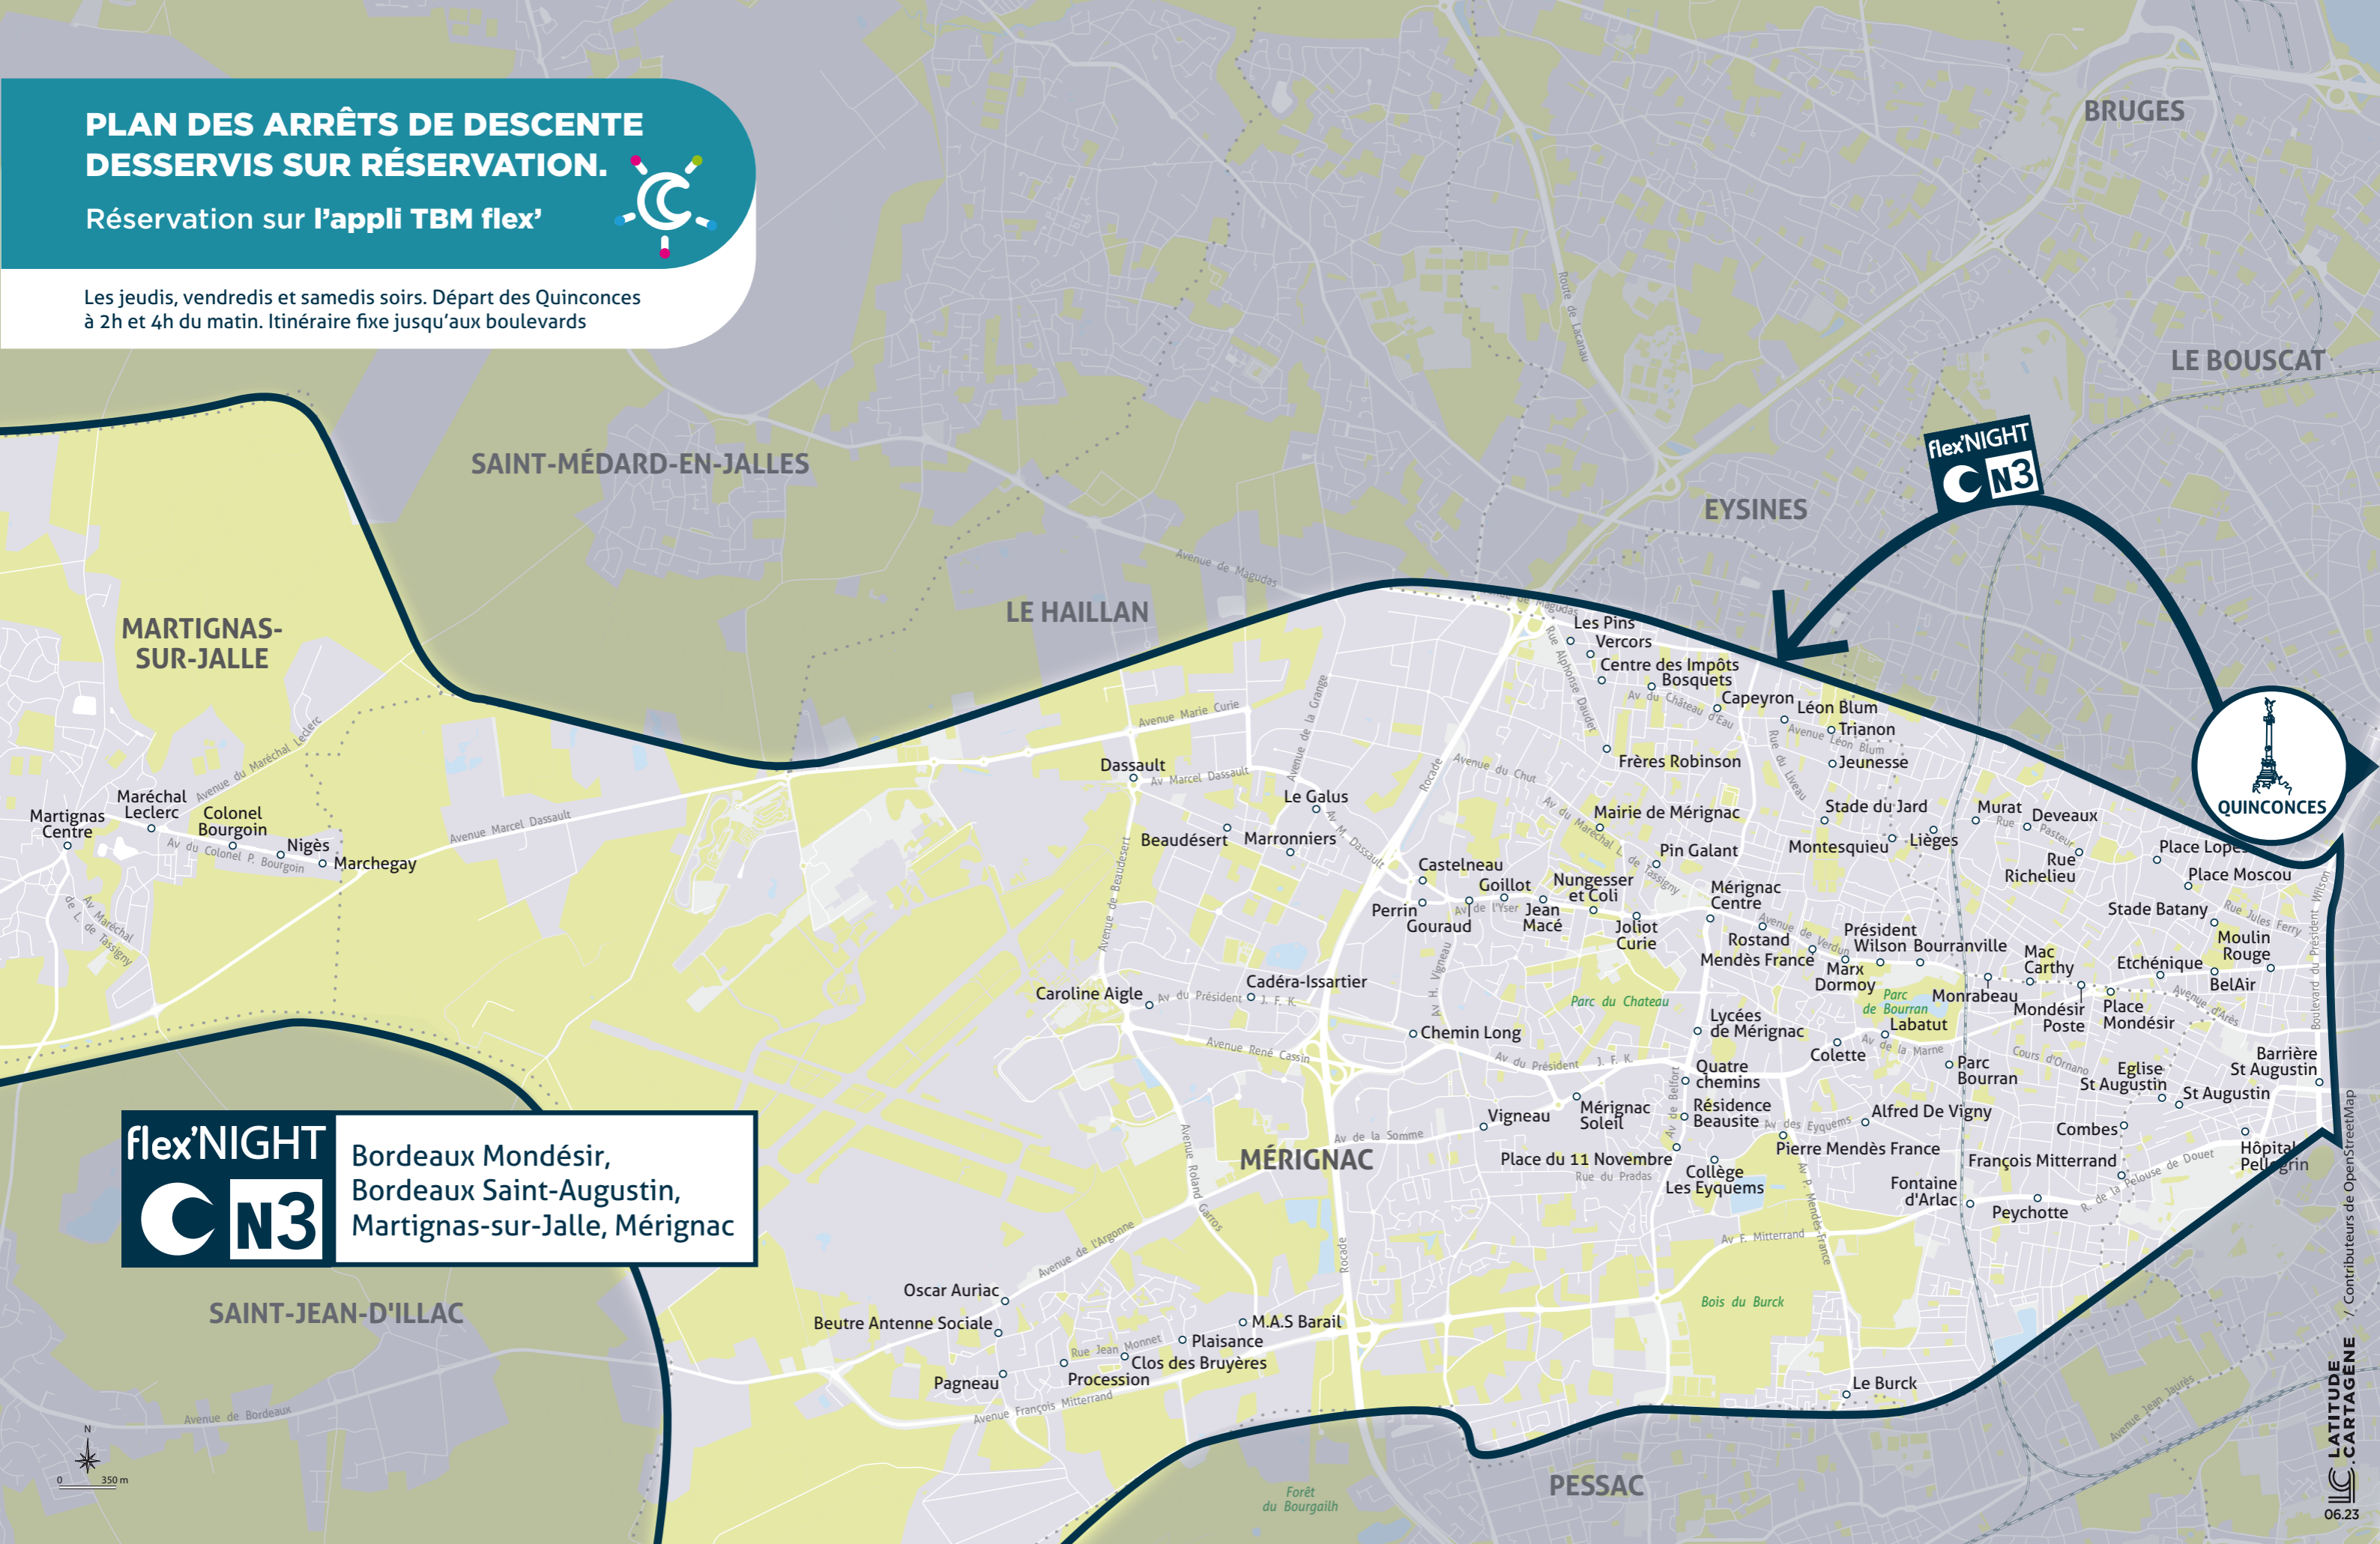

PLAN DES ARRÊTS DE DESCENTE DESSERVIS SUR RÉSERVATION.

Réservation sur l'appli TBM flex'

Les jeudis, vendredis et samedis soirs. Départ des Quinconces à 2h et 4h du matin. Itinéraire fixe jusqu'aux boulevards

flex'NIGHT
C N3
Bordeaux Mondésir,
Bordeaux Saint-Augustin,
Martignas-sur-Jalle, Mérignac