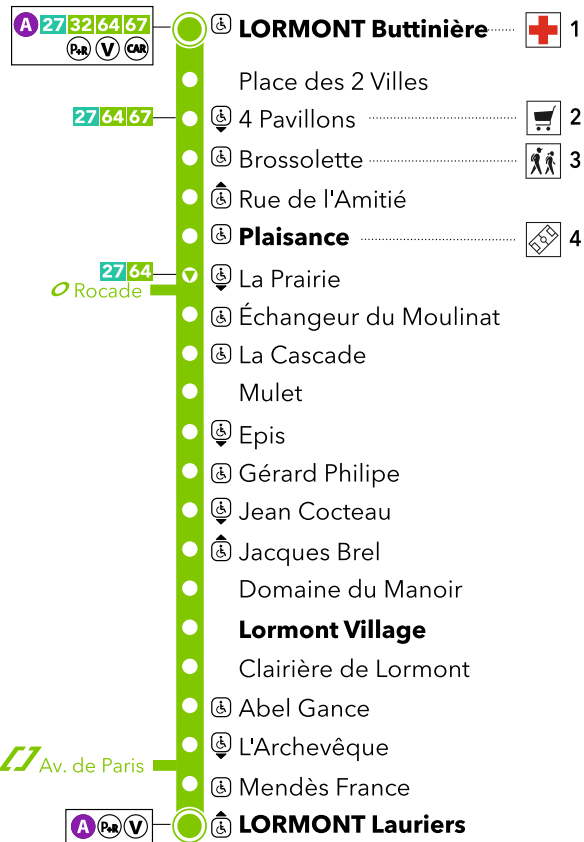

# 66

BUS

Du 4 septembre 2023 au 7 juillet 2024

LORMONT  
Buttinière

LORMONT  
Lauriers

**Pour bien voyager,  
validez !**

Comportement éco-citoyen, ne jetez pas cet imprimé sur le voie publique

**TBM**  
TRANSPORTS  
BORDEAUX MÉTROPOLE

# PLAN DE LIGNE

66

LORMONT

CENON

ARTIGUES  
PRÈS-BORDEAUX

LORMONT

♿ Accessible / Praticable UFR

♿ Accessible / Praticable UFR sans aller ou retour

66

📍 **Départ : LORMONT Buttinière**  
📍 **Destination : LORMONT Lauriers**

🕒 Les horaires de passage et d'arrivée sont donnés à titre indicatif

🕒 Du lundi au vendredi

Tous les bus de cette ligne sont équipés d'une plateforme permettant l'accès aux personnes à mobilité réduite.