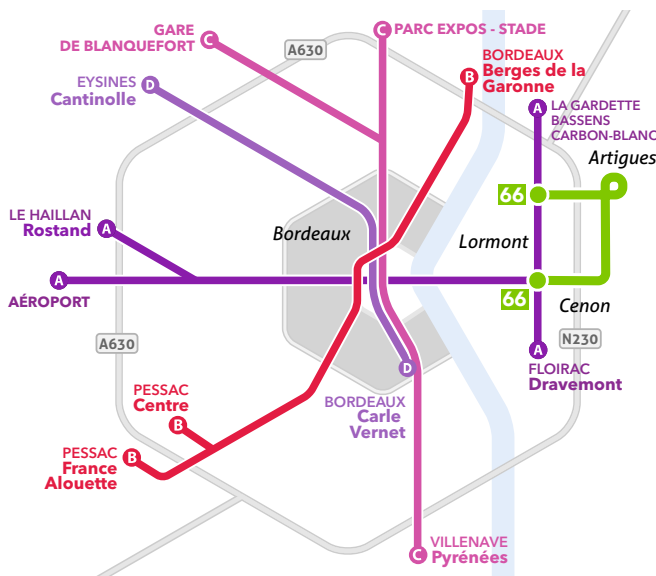

# 66

▼ **Départ : LORMONT Lauriers**  
● **Destination : LORMONT Buttinière**

🕒 Les horaires de passage et d'arrivée sont donnés à titre indicatif

Lauriers	18.03	18.33	19.01	19.46	20.46	Lauriers
Lormont Village	18.10	18.40	19.06	19.51	20.51	Lormont Village
Plaisance	18.19	18.48	19.14	19.58	20.58	Plaisance
Buttinière	18.27	18.55	19.21	20.04	21.04	Buttinière

### 🕒 Samedi

Lauriers	7.01	8.01	9.01	10.01	11.01	12.01	13.01	14.01	15.01	16.01	17.01	18.01	19.01	20.01	Lauriers
Lormont Village	7.06	8.06	9.06	10.06	11.06	12.06	13.06	14.06	15.06	16.06	17.06	18.06	19.06	20.06	Lormont Village
Plaisance	7.14	8.14	9.14	10.14	11.14	12.14	13.14	14.14	15.14	16.14	17.14	18.14	19.14	20.14	Plaisance
Buttinière	7.20	8.20	9.20	10.20	11.20	12.20	13.20	14.20	15.20	16.20	17.20	18.20	19.20	20.20	Buttinière

# 66

BUS

Du 4 septembre 2023 au 7 juillet 2024

LORMONT  
Buttinière

LORMONT  
Lauriers

**Pour bien voyager,  
validez !**

Comportement éco-citoyen, ne jetez pas cet imprimé sur le voie publique

**TBM**  
TRANSPORTS  
BORDEAUX MÉTROPOLE