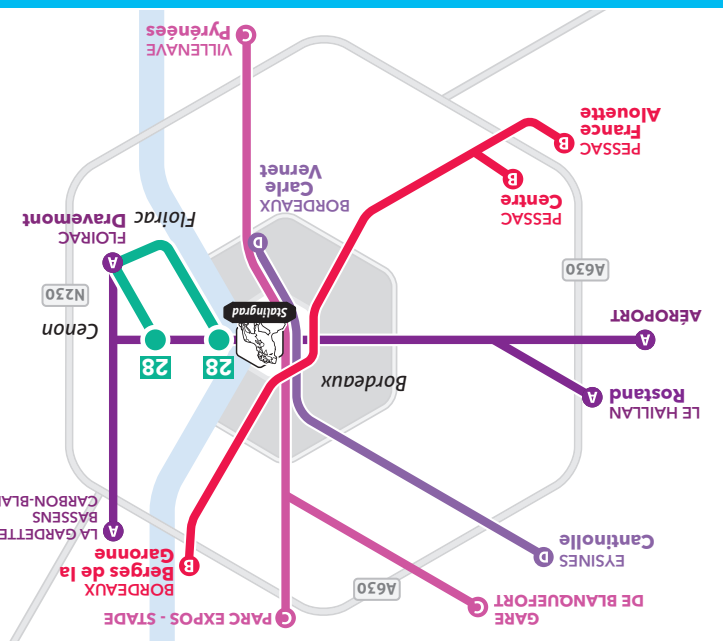

BON À SAVOIR

- Faites signe au conducteur lorsque le bus est à l'approche.
- Certaines places sont réservées aux personnes à mobilité réduite.
- Objets perdus : consultez le site infotbm.com

SÉCURITÉ

- Interdiction de fumer et de vapoter à bord des bus, tram et Bat³.
- Poussettes : limité à 2 poussettes par bus
- Vélos interdits dans les bus

TICKETS VENDUS À BORD

- Ticket 1 voyage
 - Ticket 2 voyages
- Valables sur tout le réseau TBM :
- Le 1^{er} mai**
 aucun bus et tram ne circule sur le réseau.

28 BUS
 Du 4 septembre 2023 au 7 juillet 2024

Table with 4 columns showing transfer times at Stalingrad, Parc Municipal, Collège G. Rayet, Floirac Dravemont, Anatole France, and Galin during weekdays.

Du lundi au vendredi - du 23 octobre au 3 novembre - du 26 décembre au 5 janvier 2024
Vacances scolaires - du 19 février au 1er mars - du 15 au 26 avril - le 10 mai