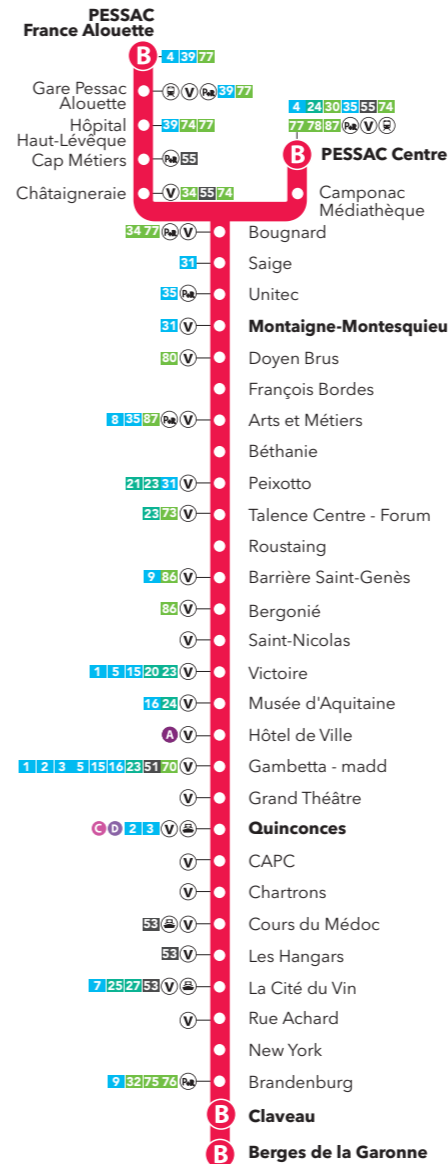

OÙ ACHETER SON TITRE DE TRANSPORT ?

P+R Parc-Relais, pour garer votre voiture près du tram

Ouverts de 5 h à 2 h du matin, les Parcs-Relais sont des parcs de stationnement pour votre voiture connectés aux lignes de Tram.

Il est possible d'acheter un ticket Parc-Relais sur un distributeur au niveau de la station de tram la plus proche : le titre inclus le stationnement de la voiture et un ticket 2 voyages pour le conducteur et ses passagers voyageant ensemble.

Les Parcs-Relais sont réservés aux voyageurs en correspondance avec le tram,

LE VÉLO
PAR **TBM**
Location Prêt à la carte !
Des tarifs à la carte !

LES CORRESPONDANCES

PESSAC

TALENCE

BORDEAUX

Du 4 septembre 2023 au 7 juillet 2024

FRÉQUENCES

DU 4 SEPTEMBRE 2023 AU 7 JUILLET 2024

Du lundi au vendredi		Samedi		Dimanche et Fête	
Avant 6h30	20 min	15 à 30 min	20 à 40 min	20 à 40 min	20 à 40 min
De 6h30 à 20h30	10 min	10 min	15 min	15 min	15 min
Après 20h30	20 min	20 min	20 min	20 min	20 min
Un tram toutes les 3 à 5 min		Un tram toutes les 5 min		Un tram toutes les 7 à 8 min	