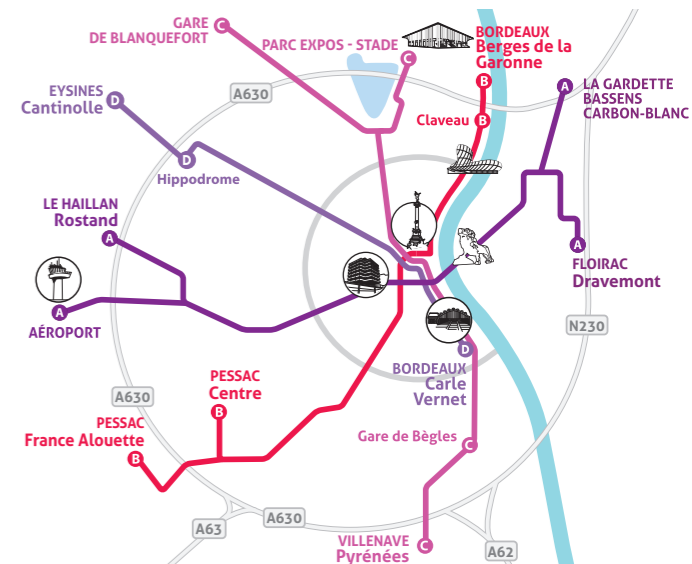

OÙ ACHETER SON TITRE DE TRANSPORT ?

P+R Parc-Relais, pour garer votre voiture près du tram

Ouverts de 5 h à 2 h du matin, les Parcs-Relais sont des parcs de stationnement pour votre voiture connectés aux lignes de Tram.

Il est possible d'acheter un ticket Parc-Relais sur un distributeur au niveau de la station de tram la plus proche : le titre inclus le stationnement de la voiture et un ticket 2 voyages pour le conducteur et ses passagers voyageant ensemble.

Les Parcs-Relais sont réservés aux voyageurs en correspondance avec le tram,

LE VÉLO
PAR **TBM**
Location Prêt à la carte !
Des tarifs à la carte !

LES CORRESPONDANCES

PESSAC

TALENCE

BORDEAUX

Du 4 septembre 2023 au 7 juillet 2024

Pour bien voyager, validez !

Comportement éco-citoyen, ne jetez pas cet imprimé sur la voie publique

TBM
TRANSPORTS
BORDEAUX MÉTROPOLE

• AlloTBM 05 57 57 88 88 • @TBM_TramB
• www.infotbm.com

© Cédric / iStock Bordeaux Métropole Médias - 10 Rue René Aron - 33000 Bordeaux - France