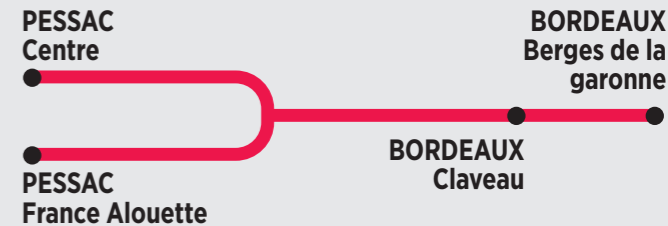

Les Parcs-Relais sont réservés aux voyageurs en correspondance avec le tram,

LE VÉLO
PAR **TBM**
Location Prêt à la carte !
Des tarifs à la carte !

LES CORRESPONDANCES

PESSAC

TALENCE

BORDEAUX

Du 4 septembre 2023 au 7 juillet 2024