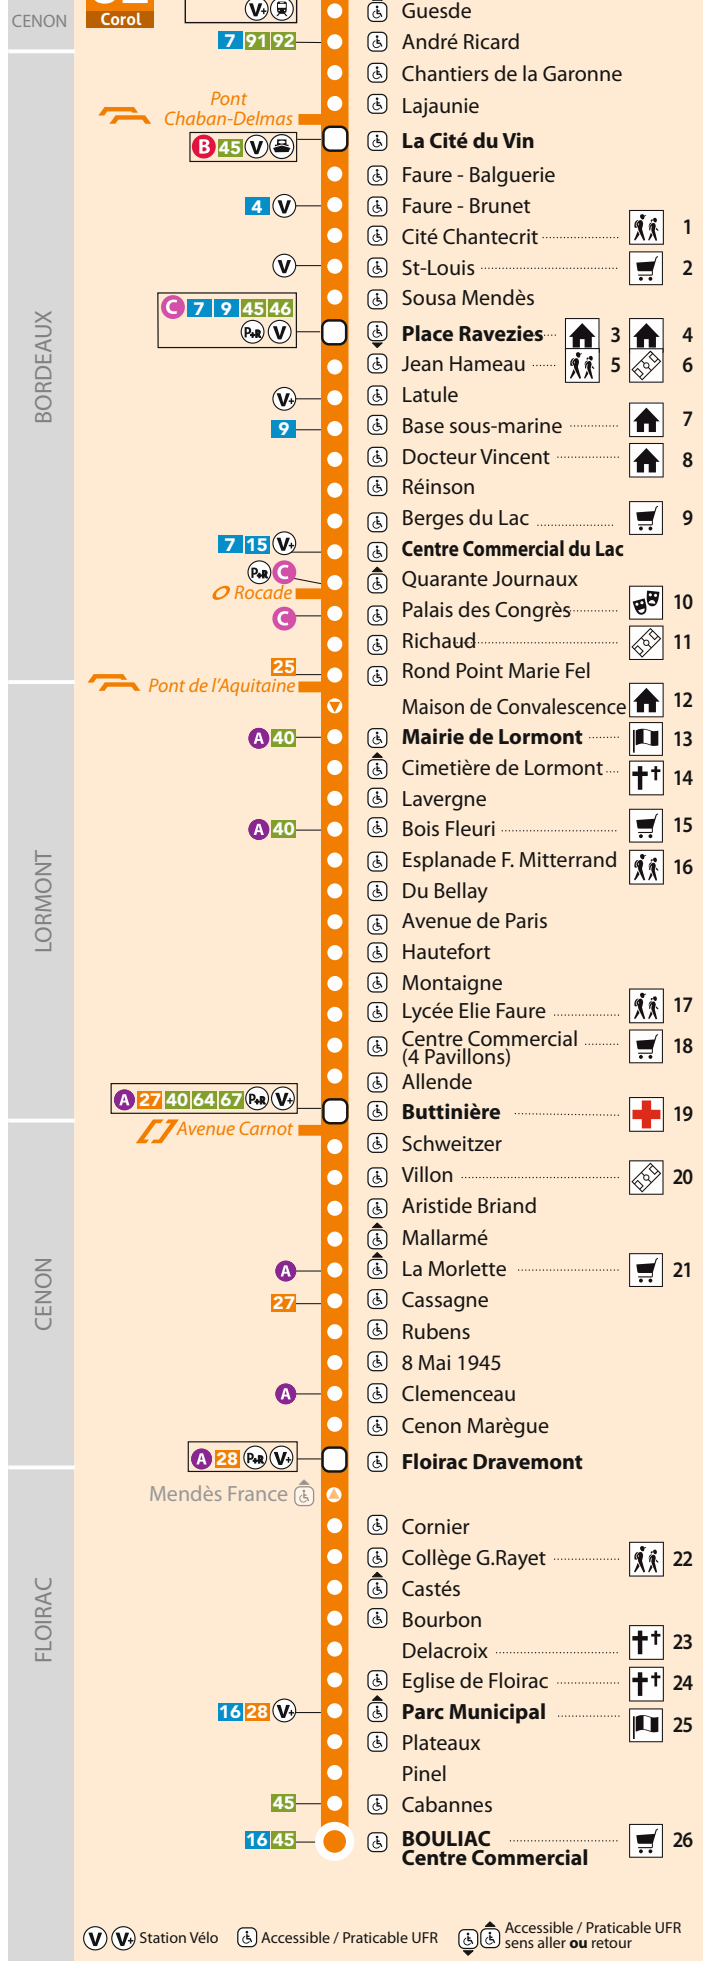

PLAN DE LIGNE

32
Corol

Station Vélo
 Accessible / Praticable UFR
 Accessible / Praticable UFR sens aller ou retour

32
Corol

Départ : CENON Gare
Destination : BOULIAC Centre Commercial

Les horaires de passage et d'arrivée sont donnés à titre indicatif

Du lundi au vendredi

Tous les bus de cette ligne sont équipés d'une plateforme permettant l'accès aux personnes à mobilité réduite.

Cenon Gare	550	630	700	720	740	800	820	840	900	920	940	1000	1020	1040	1100	1120	Cenon Gare
La Cité du Vin	557	637	710	730	750	810	830	850	908	928	948	1008	1028	1047	1107	1127	La Cité du Vin
Place Raveziez	604	644	717	739	759	819	839	858	916	936	956	1016	1035	1054	1114	1134	Place Raveziez
Centre Commercial du Lac	612	652	725	747	807	827	847	906	924	944	1004	1024	1043	1102	1122	1142	Centre Commercial du Lac
Buttinière	647	728	801	821	841	901	920	939	957	1017	1037	1057	1116	1135	1155	1215	Buttinière
Floirac Dravemont	701	744	815	835	855	915	934	953	1011	1031	1051	1111	1130	1149	1209	1229	Floirac Dravemont
Parc Municipal	710	753	822	842	902	922	941	1000	1018	1038	1058	1118	1137	1156	1216	1236	Parc Municipal
Bouliac Centre Commercial	719	805	832	852	911	931	950	1009	1027	1047	1107	1127	1146	1205	1225	1245	Bouliac Centre Commercial