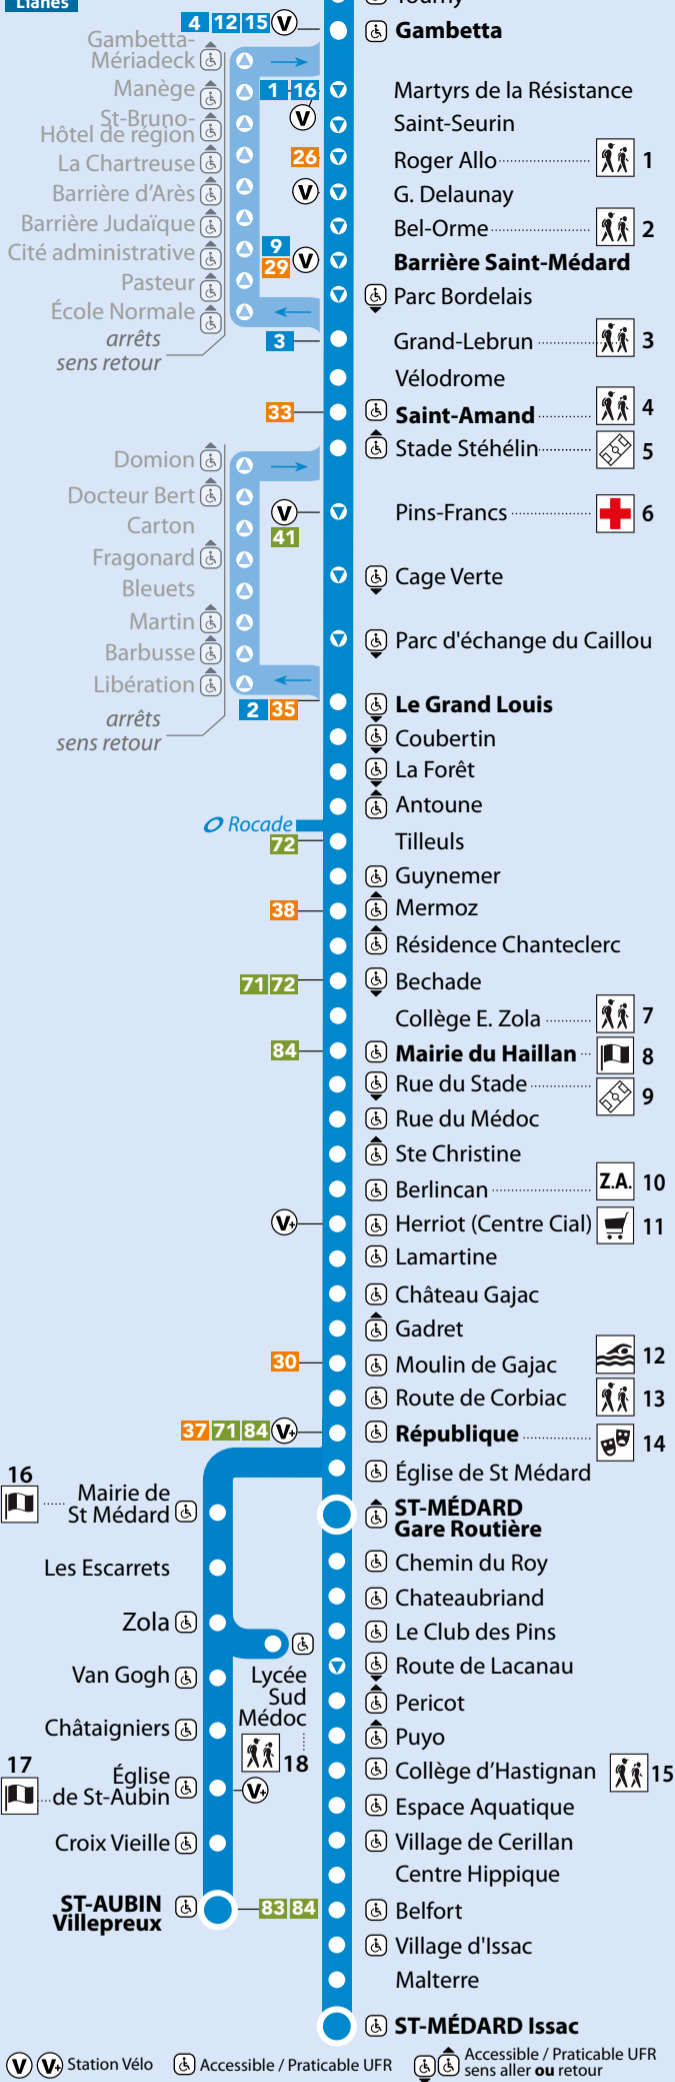

**3**

Lianes

B C D  
2 26 V

Station Vélo
 Accessible / Praticable UFR
 Accessible / Praticable UFR sans aller ou retour

**3**

Lianes

## Nous vous y emmenons ...

- 1 Lycée Camille Jullian
- 2 Lycée Bel Orme
- 3 Collège Grand Lebrun
- 4 Collège St André
- 7 Collège Emile Zola
- 13 Collège F. Mauriac
- 15 Collège d'Hastignan
- 18 Lycée Sud Médoc / Collège de St Aubin

- 5 Stade Stéhélin
- 9 Stade Abel Laporte

- 6 Clinique des Pins Francis

- 8 Mairie du Haillan
- 16 Mairie de St Médard
- 17 Mairie de St Aubin

- Z.A. 10 ZI de Berlincan
- 11 Centre Commercial

- 12 Piscine de Gajac

- 14 Carré des Jalles