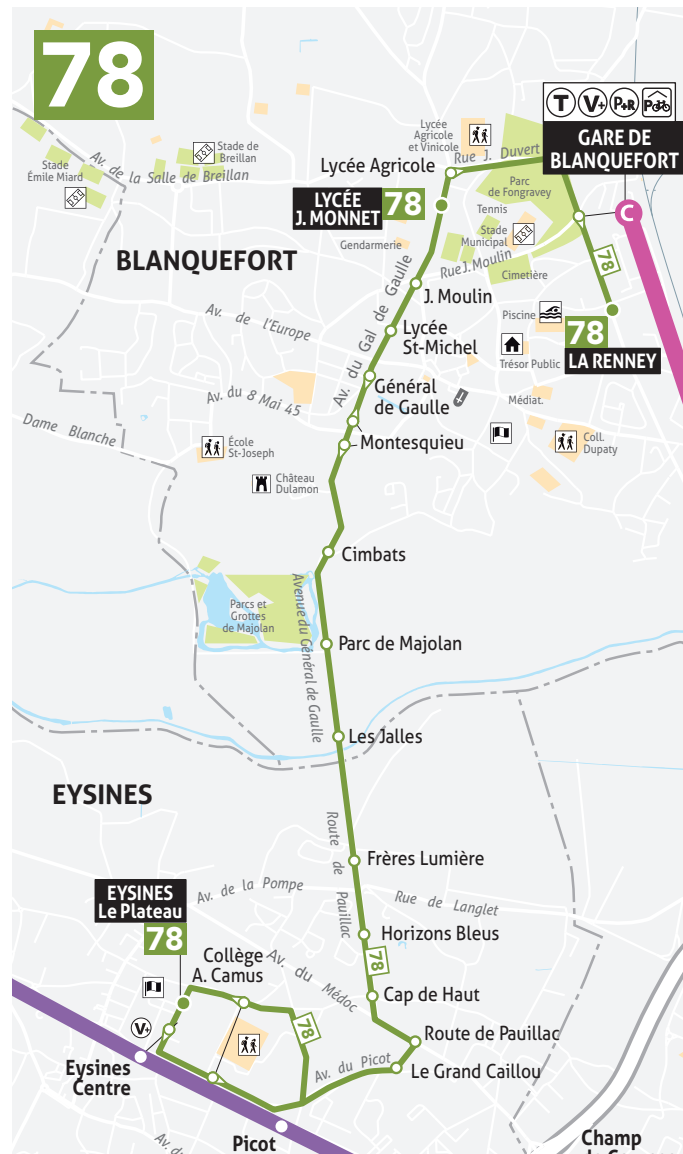

Ligne Spécifique

78

78

EYSINES LE PLATEAU / Le Grand Caillou / Général de Gaulle

<> BLANQUEFORT LYCÉE JEAN MONNET > LA RENNEY (Lycée du bâtiment)

**EYSINES Le Plateau >
BLANQUEFORT Lycée Jean Monnet**

Du lundi au Vendredi (en période scolaire)

Eysines Le Plateau	07:40
Le Grand Caillou	07:43
Lycée St-Michel	07:53
Lycée Jean Monnet	07:56
La Renney	08:02

**BLANQUEFORT Lycée Jean Monnet >
EYSINES Le Plateau**

Du lundi au Vendredi (en période scolaire)

Lycée Jean Monnet	12:20*	13:45*	16:50**	17:50**
Lycée St-Michel	12:21*	13:46*	16:51**	17:51**
Le Grand Caillou	12:32*	13:57*	17:02**	18:02**
Eysines Le Plateau	12:36*	14:01*	17:06**	18:06**

* circule uniquement le mercredi ** ne circule pas le mercredi

**Ne circule pas pendant les vacances scolaires
ni pendant la période d'été**

www.infotbm.com

AllotBM : 05 57 57 88 88