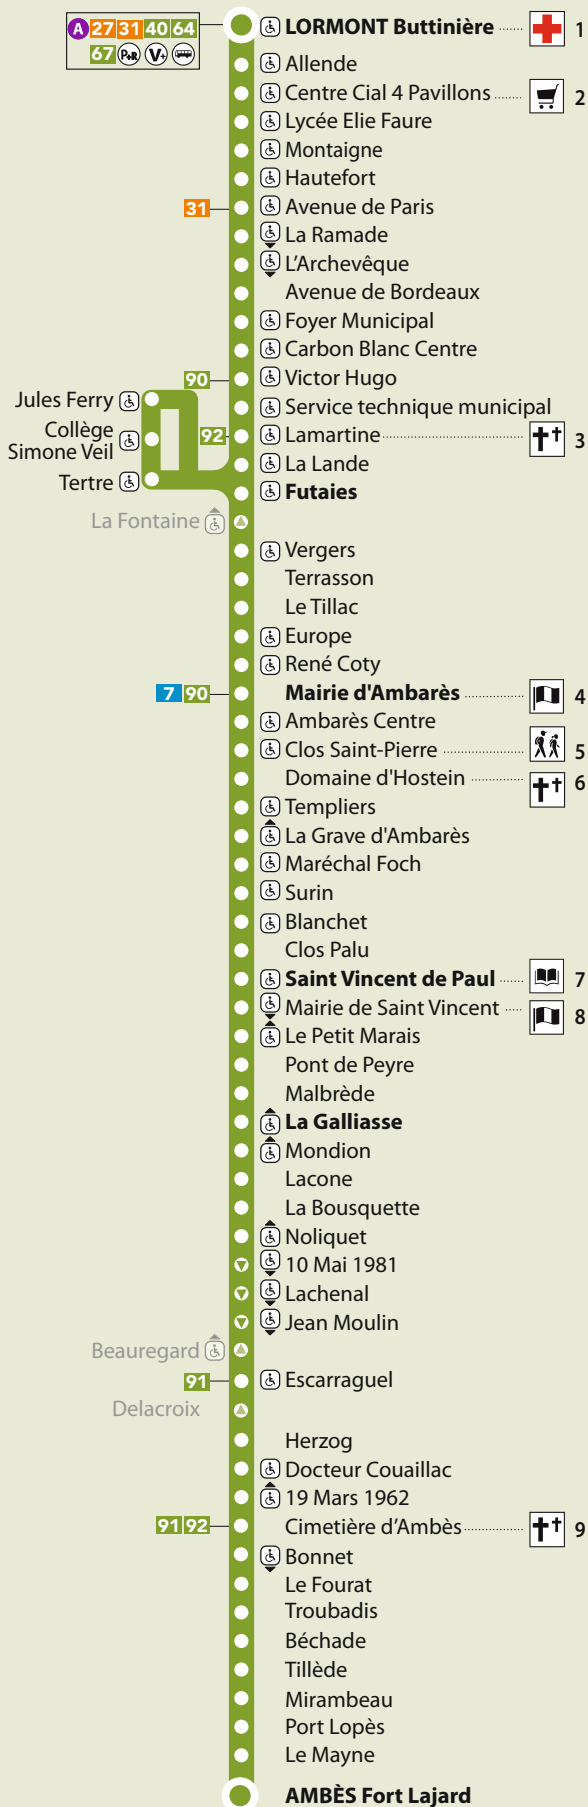

DU 29 AOÛT 2022 AU 7 JUILLET 2023

AMBÈS
Fort Lajard

LORMONT
Buttinière

93

Départ : **AMBÈS Fort Lajard**
Destination : **LORMONT Buttinière**

🕒 Les horaires de passage et d'arrivée sont donnés à titre indicatif

DÉPOSITAIRES

AMBARES ET LAGRAVE

3	Coty (rue du Président)	Tabac Presse
66	Libération (avenue de la)	Tabac Presse

AMBES

2	Ferry (rue Jules)	Tabac Presse
---	-------------------	--------------

CARBON BLANC

24	Austin Conte (avenue Austin)	Tabac Presse*
----	------------------------------	---------------

Tarification

Tickarte 1, 2 ou 10 voyages.
Abonnements 7 jours,
mensuels ou annuels pour
tout public, tarif spécial
jeune (-28 ans) et spécial
senior (+60 ans).

Objets perdus

Consultez infotbm.com/rubrique « Les services TBM » / Objets trouvés-perdus
Tous les objets trouvés sont conservés 1 mois dans nos bureaux.

PLAN DE LIGNE

93

Station Vélo Accessible / Praticable UFR Accessible / Praticable UFR sens aller ou retour

93

Départ : LORMONT Buttinière
Destination : AMBÈS Fort Lajard

Les horaires de passage et d'arrivée sont donnés à titre indicatif