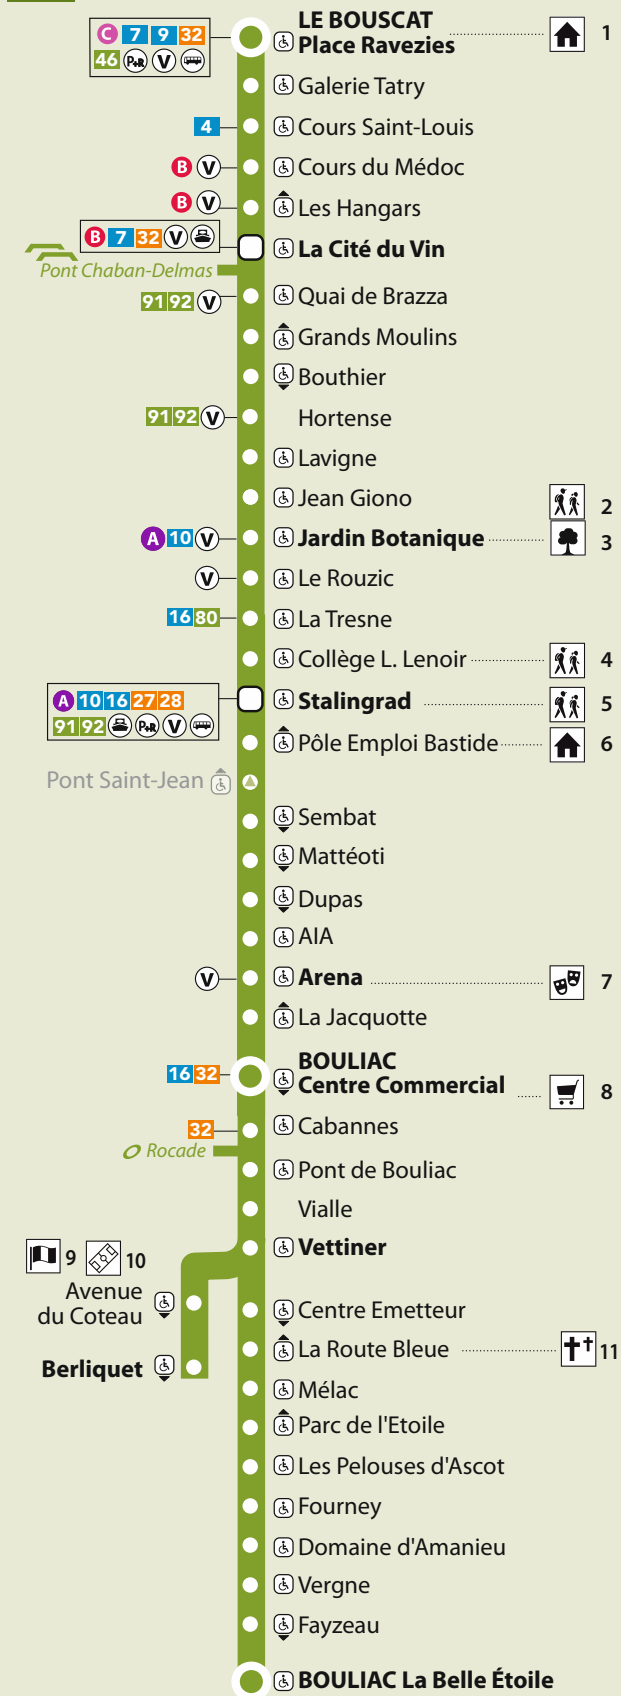

PLAN DE LIGNE

45
Citeis

Station Vélo
 Accessible / Praticable UFR
 Accessible / Praticable UFR sans aller ou retour

BORDEAUX

FLOIRAC

BOULIAC

FLOIRAC

BOULIAC

Nous vous y emmenons...

- 1 Gaz de Bordeaux
- 8 Centre Commercial de Bouliac
- 6 Pôle Emploi Bastide
- 9 Mairie de Bouliac
- 2 IUT Bordeaux Montesquieu
- 10 Complexe Sportif
- 4 Collège Léonard Lenoir
- 11 Cimetière de Bouliac
- 5 Lycée François Mauriac
- 3 Jardin Botanique
- 7 Bordeaux Métropole Arena

45
Citeis

Départ : LE BOUSCAT Place Ravezies
Destination : BOULIAC Centre Commercial ou La Belle Etoile

Les horaires de passage et d'arrivée sont donnés à titre indicatif

Du lundi au vendredi

Tous les bus de cette ligne sont équipés d'une plateforme permettant l'accès aux personnes à mobilité réduite.

Place Ravezies	1739	1758	1816	1835	1855	1914	1935	1955	2015	Place Ravezies
La Cité du Vin	1749	1808	1826	1845	1903	1922	1942	2002	2022	La Cité du Vin
Jardin Botanique	1802	1821	1838	1857	1915	1934	1953	2013	2033	Jardin Botanique
Stalingrad	1811	1830	1846	1905	1923	1942	2001	2020	2039	Stalingrad
Arena	1819	1838	1854	1911	1929	1948	2007	2026	2044	Arena
Bouliac Centre Commercial Berliquet	1823	1842	1858	1915	1933	1951	2011	2029	2048	Bouliac Centre Commercial Berliquet
La Belle Etoile	1840	1904	1914	1930		2006		2044		La Belle Etoile