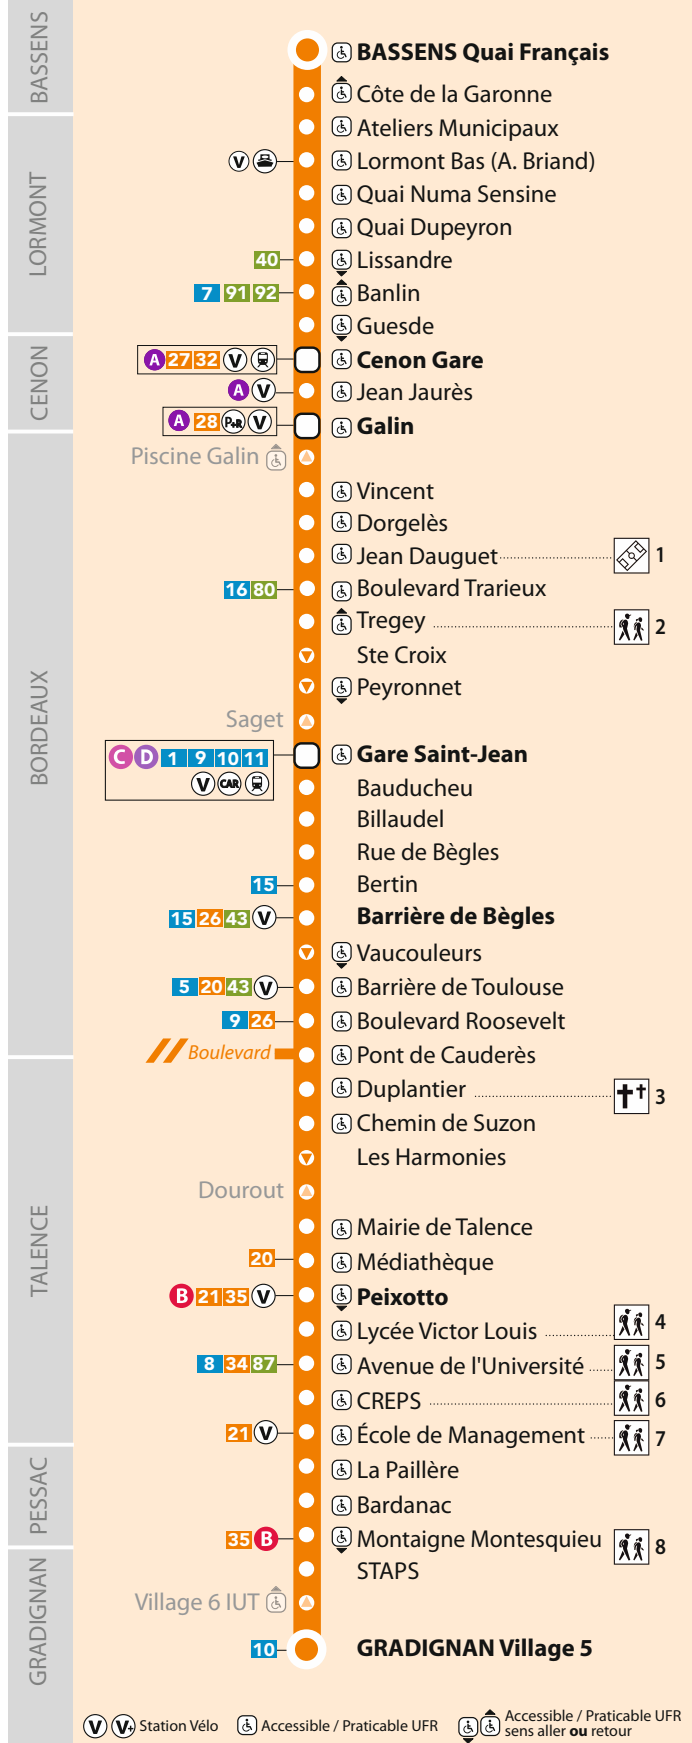

CENON

19 Jaures (avenue Jean) Tabac Journaux

LORMONT

2 Briand (place Aristide) Bar Tabac

*Rechargement des tickets et abonnements

31 Corol

Départ : GRADIGNAN Village 5
Destination : BASSENS Quai Français

Les horaires de passage et d'arrivée sont donnés à titre indicatif

Tarifcation

Tickarte 1, 2 ou 10 voyages.
Abonnements 7 jours, mensuels ou annuels pour tout public, tarif spécial jeune (-28 ans) et spécial sénior (+60 ans).

Objets perdus

Consultez infotbm.com/rubrique « Les services TBM » / Objets trouvés-perdus
Tous les objets trouvés sont conservés 1 mois dans nos bureaux.

PLAN DE LIGNE

31

Corol

31

Corol

Départ : **BASSENS Quai Français**
Destination : **GRADIGNAN Village 5**

Les horaires de passage et d'arrivée sont donnés à titre indicatif

Du lundi au vendredi