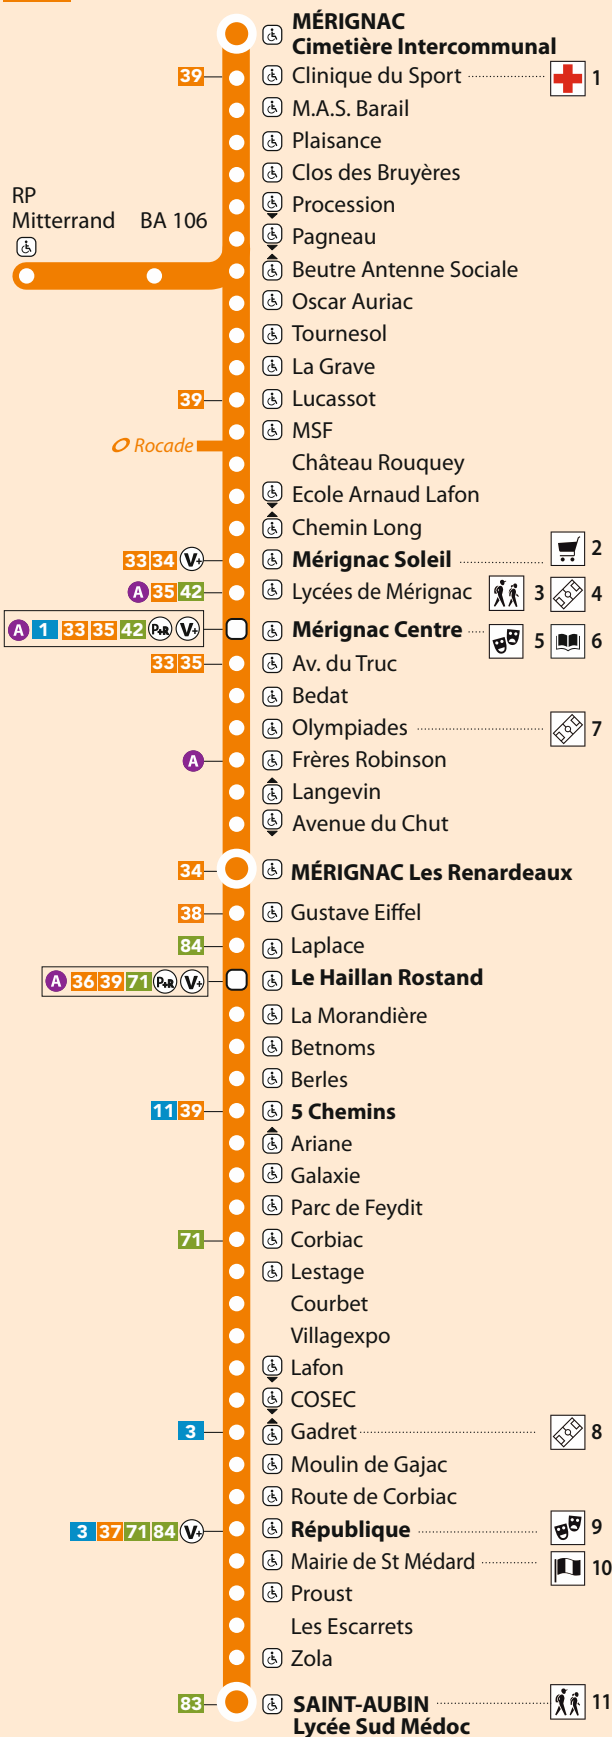

PLAN DE LIGNE

30

Station Vélo Accessible / Praticable UFR Accessible / Praticable UFR sens aller ou retour

30

Départ : MÉRIGNAC Cimetière intercommunal

Destination : SAINT AUBIN Lycée Sud Médoc ou MÉRIGNAC Les Renardeaux

Les horaires de passage et d'arrivée sont donnés à titre indicatif

Du lundi au vendredi

Tous les bus de cette ligne sont équipés d'une plateforme permettant l'accès aux personnes à mobilité réduite.

Cimetière Intercommunal	555	625	645	700	713	728	742	806	825	845	905	925	Cimetière Intercommunal										
Château Rouquey	605	636	653	656	712	714	725	734	741	753	755	810	820	830	839	846	859	911	917	923	937	951	Château Rouquey
Mérignac Centre	617	648	705	708	725	727	739	748	755	807	809	824	834	844	853	900	913	925	931	937	951	1005	Mérignac Centre
Les Renardeaux	624	656		718	735		749		805		819		844		902		922		940		1000		Les Renardeaux
Le Haillan Rostand	626			722			754				824				906				943				Le Haillan Rostand
Corbiac	634			731			805				835				915				951				Corbiac
République	642			740			814				844				923				959				République
Lycée Sud Médoc	649			749			823				853				932				1007				Lycée Sud Médoc

Cimetière Intercommunal	945	1005	1025	1045	1105	1125	1145	1205	1226	1250	1315	1331	1353	1410	1433	1453	1518	1539	1600	Cimetière Intercommunal			
Château Rouquey	957	1011	1017	1027	1037	1057	1117	1137	1157	1218	1239	1302	1327	1343	1405	1422	1445	1505	1530	1551	1602	1612	Château Rouquey
Mérignac Centre	1011	1025	1031	1041	1051	1111	1131	1151	1211	1232	1253	1316	1341	1357	1419	1436	1500	1520	1546	1607	1618	1628	Mérignac Centre
Les Renardeaux	1020		1040		1100	1120	1140	1201	1221	1242	1303	1326	1351	1407	1429	1446	1510	1530	1556	1618			Les Renardeaux
Le Haillan Rostand	1023			1103		1143		1224		1306		1354		1432		1513		1559				1644	Le Haillan Rostand
Corbiac	1031			1111		1151		1232		1314		1402		1440		1521		1609				1655	Corbiac
République	1039			1119		1159		1240		1322		1410		1448		1529		1618				1704	République
Lycée Sud Médoc	1047			1127		1207		1248		1330		1418		1456		1537		1627				1714	Lycée Sud Médoc

Cimetière Intercommunal	1618		1634	1648	1700	1710	1729	1745	1801	1814	1830	1846	1900	1915	Cimetière Intercommunal								
Château Rouquey	1630	1637	1647	1656	1701	1713	1721	1732	1742	1751	1758	1805	1813	1823	1835	1841	1845	1857	1902	1911	1921	1925	Château Rouquey
Mérignac Centre	1647	1654	1704	1713	1718	1730	1738	1749	1759	1808	1815	1822	1830	1840	1852	1858	1902	1913	1917	1926	1936	1940	Mérignac Centre
Les Renardeaux	1658			1724	1729	1741	1800		1819	1826	1841		1903	1909	1923		1935		1948				Les Renardeaux
Le Haillan Rostand				1730		1748			1825		1846			1913			1938						Le Haillan Rostand
Corbiac				1743		1802			1839		1859			1924			1946						Corbiac
République				1752		1811			1847		1907			1932			1954						République
Lycée Sud Médoc				1802		1821			1856		1914			1939			2001						Lycée Sud Médoc

Cimetière Intercommunal	1935	1955	2020	2045	Cimetière Intercommunal		
Château Rouquey	1936	1945	1956	2005	2030	2055	Château Rouquey
Mérignac Centre	1950	1959	2008	2017	2042	2107	Mérignac Centre
Les Renardeaux		2007	2025	2050	2115		Les Renardeaux
Le Haillan Rostand		2009					Le Haillan Rostand
Corbiac		2017					Corbiac
République		2024					République
Lycée Sud Médoc		2031					Lycée Sud Médoc

Passer par la BA 106

Samedi