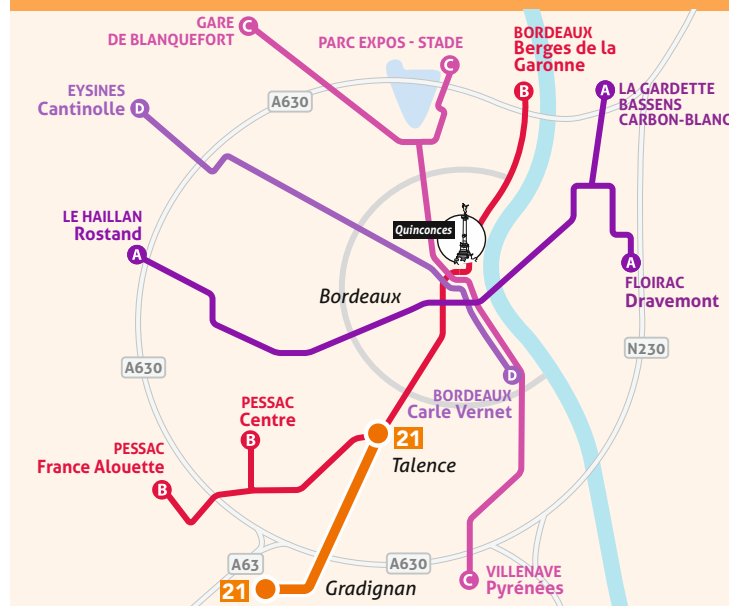

Stade Ornon	1930	2000	2030	Stade Ornon
Cimetière de Gradignan	1940	2009	2039	Cimetière de Gradignan
Peixotto (Tram B)	1952	2021	2051	Peixotto (Tram B)

🕒 Samedi

Stade Ornon	630	700	730	800	830	900	930	1000	1030	1100	1130	1200	1230	1300	1330	1400	Stade Ornon
Cimetière de Gradignan	640	710	740	810	840	910	940	1010	1040	1110	1140	1210	1240	1310	1340	1410	Cimetière de Gradignan
Peixotto (Tram B)	649	719	749	820	851	921	951	1021	1051	1121	1151	1221	1251	1321	1351	1421	Peixotto (Tram B)

Stade Ornon	1430	1500	1530	1600	1630	1700	1730	1800	1830	1900	1930	2000	2030	Stade Ornon
Cimetière de Gradignan	1440	1510	1540	1610	1640	1710	1740	1810	1840	1910	1940	2010	2040	Cimetière de Gradignan
Peixotto (Tram B)	1451	1521	1551	1621	1651	1721	1751	1821	1851	1921	1951	2020	2050	Peixotto (Tram B)

🕒 Dimanche et Fête

Stade Ornon	730	830	930	1030	1130	1230	1330	1430	1530	1630	1730	1830	1930	2030	Stade Ornon
Cimetière de Gradignan	740	840	940	1039	1140	1240	1339	1439	1540	1640	1740	1839	1939	2039	Cimetière de Gradignan
Peixotto (Tram B)	748	849	949	1049	1150	1250	1350	1450	1551	1651	1751	1850	1950	2049	Peixotto (Tram B)

GRADIGNAN Stade Ornon

TALENCE Peixotto

DU 29 AOÛT 2022 AU 7 JUILLET 2023