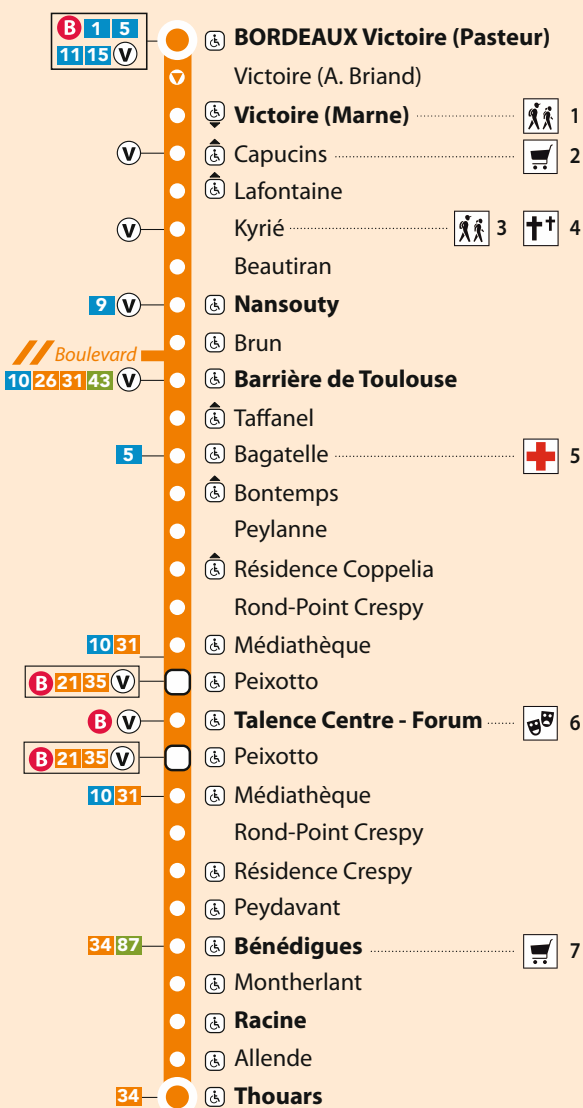

# PLAN DE LIGNE

20

BORDEAUX

TALENCE

Villeneuve d'Ornon

Station Vélo Accessible / Praticable UFR Accessible / Praticable UFR sens aller ou retour

## Nous vous y emmenons...

- 1 Université Bordeaux II
- 3 Lycée Brémontier
- 2 Marché des Capucins
- 4 Cimetière Israélite
- 5 Clinique Bagatelle
- 6 Cinéma
- 7 Centre Commercial

20

Départ : BORDEAUX Victoire  
Destination : TALENCE Thouars