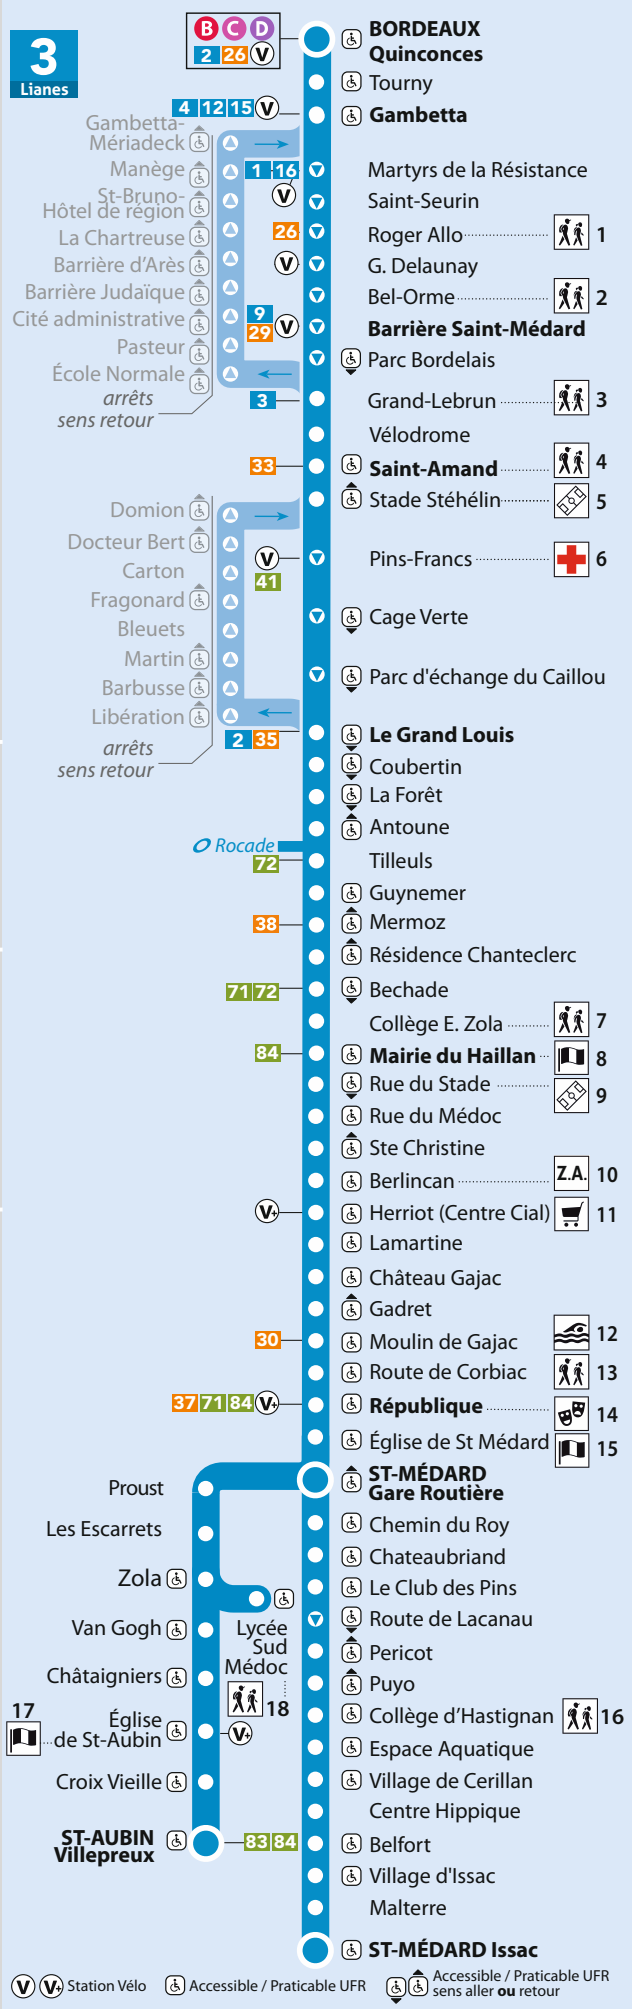

PLAN DE LIGNE

3

Lianes

Départ : BORDEAUX Quinconces
 Destination : SAINT-MÉDARD Issac ou gare routière ou SAINT-AUBIN Villepreux

Les horaires de passage et d'arrivée sont donnés à titre indicatif

Du lundi au vendredi