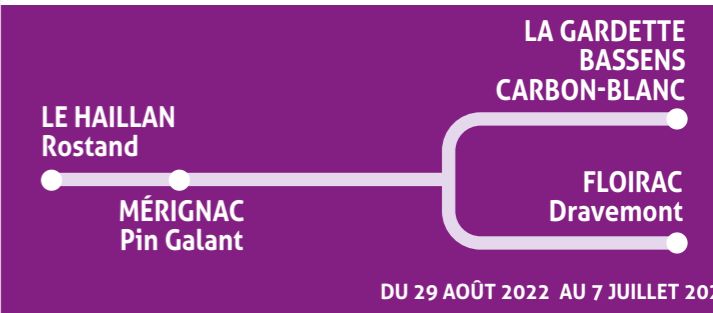

Les Parcs-Relais sont réservés aux voyageurs en correspondance avec le tram,

le bus ou le Bat³ : il est impératif de valider le titre TBM dans un tram, bus ou Bat³ pour sortir votre voiture.

Il est possible d'acheter un ticket Parc-Relais sur un distributeur au niveau de la station de tram la plus proche : le titre inclus le stationnement de la voiture et un ticket 2 voyages pour chaque occupant du véhicule voyageant ensemble. (jusqu'à 5 personnes)

pour aller au bout de vos déplacements

Sur une station V³⁺, vous empruntez un vélo avec un accès 24h, 7 jours, 1 mois ou 1 an et pouvez le garder pendant ½ heure gratuitement... comme sur n'importe quelle autre station V³ !

Le « + » ?
Avec un abonnement V³ 1 mois ou 1 an, la station V³⁺ vous permet de garder le vélo pendant 2 heures gratuitement !

La condition : restituer le vélo là où vous l'avez emprunté, à savoir sur la même station V³⁺.

Et si, en plus du « + », vous êtes abonné(e) TBM et que vous avez validé sur le tram, bus ou Bat³ avant d'emprunter le vélo, vous bénéficiez de 20 heures de gratuité !

PRACTIQUE !
Si votre station de tram se trouve à plus de 800 mètres de votre lieu d'arrivée : vous pédalez 5 minutes jusqu'à votre destination, y attachez et sécurisez votre vélo et vous avez 20 heures pour restituer le vélo sur station d'origine.

LES CORRESPONDANCES

www.infotbm.com
AlloTBM 05 57 57 88 88

Comportement éco-citoyen, ne jetez pas cet imprimé sur la voie publique.