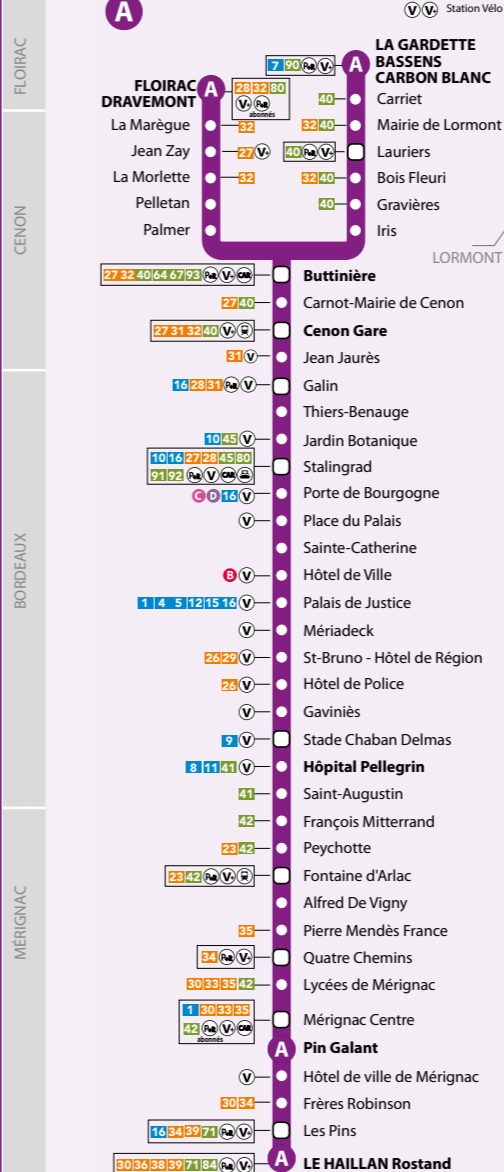

Les Parcs-Relais sont réservés aux voyageurs en correspondance avec le tram,

le bus ou le Bat³ : il est impératif de valider le titre TBM dans un tram, bus ou Bat³ pour sortir votre voiture.

Il est possible d'acheter un ticket Parc-Relais sur un distributeur au niveau de la station de tram la plus proche : le titre inclus le stationnement de la voiture et un ticket 2 voyages pour chaque occupant du véhicule voyageant ensemble. (jusqu'à 5 personnes)

pour aller au bout de vos déplacements

Sur une station V³⁺, vous empruntez un vélo avec un accès 24h, 7 jours, 1 mois ou 1 an et pouvez le garder pendant ½ heure gratuitement... comme sur n'importe quelle autre station V³ !

Le « + » ?
Avec un abonnement V³ 1 mois ou 1 an, la station V³⁺ vous permet de garder le vélo pendant 2 heures gratuitement !

La condition : restituer le vélo là où vous l'avez emprunté, à savoir sur la même station V³⁺.

Et si, en plus du « + », vous êtes abonné(e) TBM et que vous avez validé sur le tram, bus ou Bat³ avant d'emprunter le vélo, vous bénéficiez de 20 heures de gratuité !

PRACTIQUE !
Si votre station de tram se trouve à plus de 800 mètres de votre lieu d'arrivée : vous pédalez 5 minutes jusqu'à votre destination, y attachez et sécurisez votre vélo et vous avez 20 heures pour restituer le vélo sur station d'origine.

LES CORRESPONDANCES

www.infotbm.com
AlloTBM 05 57 57 88 88

Comportement éco-citoyen, ne jetez pas cet imprimé sur la voie publique.