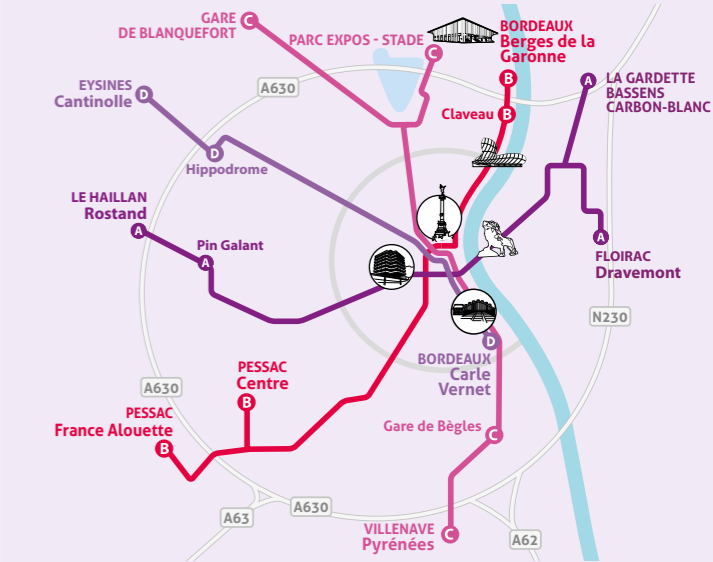

Et si, en plus du « + », vous êtes abonné(e) TBM et que vous avez validé sur le tram, bus ou Bat³ avant d'emprunter le vélo, vous bénéficiez de 20 heures de gratuité !

PRACTIQUE !
Si votre station de tram se trouve à plus de 800 mètres de votre lieu d'arrivée : vous pédalez 5 minutes jusqu'à votre destination, y attachez et sécurisez votre vélo et vous avez 20 heures pour restituer le vélo sur station d'origine.

LES CORRESPONDANCES

www.infotbm.com
AlloTBM 05 57 57 88 88

Comportement éco-citoyen, ne jetez pas cet imprimé sur la voie publique.

FRÉQUENCES

DU 29 AOÛT 2022 AU 7 JUILLET 2023

Le Haillan Rostand

	Le Haillan Rostand	Pin Galant	Hôpital Pellegrin	Stalingrad	Buttinère	Floirac Dravemont	La Gardette Bassens Carbon-Blanc
Du lundi au vendredi							
Avant 6h30	20 min	10 min				20 min	
De 6h30 à 20h30	10 min	Un tram toutes les 3 à 5 min				10 min	
Après 20h30	20 min	10 min				20 min	
Samedi							
Avant 13h	15 à 30 min	7 à 15 min				15 à 30 min	
De 13h à 20h30	10 min	Un tram toutes les 5 min				10 min	
Après 20h30	20 min	10 min				20 min	
Dimanche et Fête							
Avant 13h30	20 à 40 min	10 à 20 min				20 à 40 min	
De 13h30 à 20h30	15 min	Un tram toutes les 7 à 8 min				15 min	
Après 20h30	20 min	10 min				20 min	

Temps de parcours

RENFORT TRAMS

La fréquence de passage est renforcée aux heures de pointe en semaine entre les stations Hôpital Pellegrin et Cenon Gare.

SOYEZ ATTENTIFS À LA DESTINATION DE VOTRE TRAM !

	Premiers départs								
	Du lundi au vendredi			Samedi			Dimanche et Fête		
Le Haillan Rostand	05h03	05h23	05h43	05h08	05h38	06h08	05h13	05h53	06h33
La Gardette	05h05	05h28	05h48	04h59	05h29	05h59	04h59	05h39	06h19
Floirac Dravemont	05h00	05h18	05h39	05h15	05h45	06h15	05h20	06h00	06h40