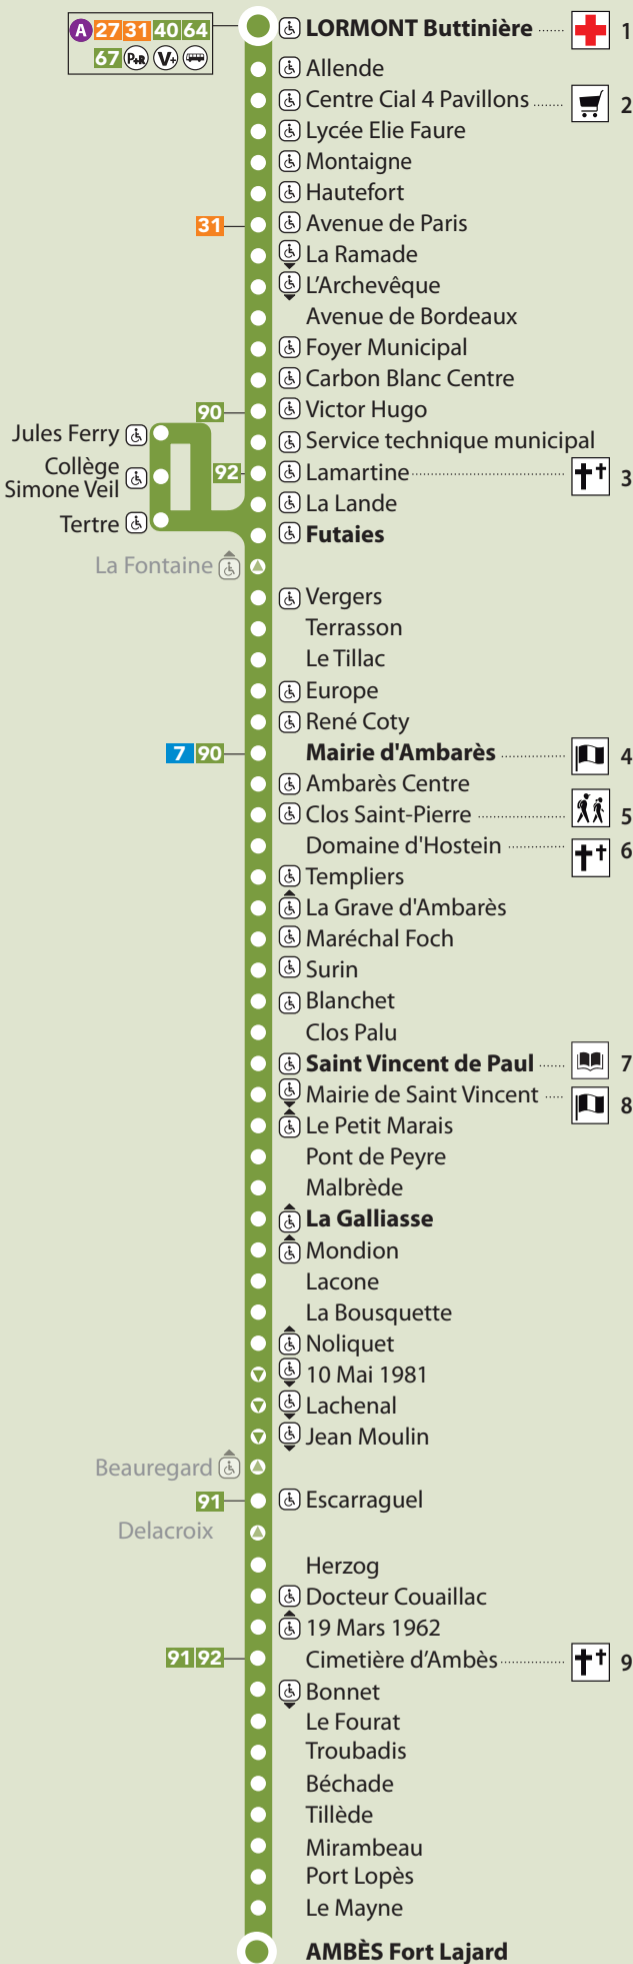

LORMONT

CARBON BLANC

AMBARÈS-ET-LAGRAVE

ST-VINCENT
DE-PAUL

AMBÈS

Station Vélo

Accessible / Praticable UFR

Accessible / Praticable UFR
sens aller **ou** retour

1 Polyclinique 4 Pavillons

5 Collège Claude Massé

2 Centre commercial
Rive Droite

7 Bibliothèque

3 Cimetière de Carbon Blanc

4 Mairie d'Ambarès

6 Cimetière d'Ambarès

8 Mairie de St Vincent de Paul

9 Cimetière d'Ambès