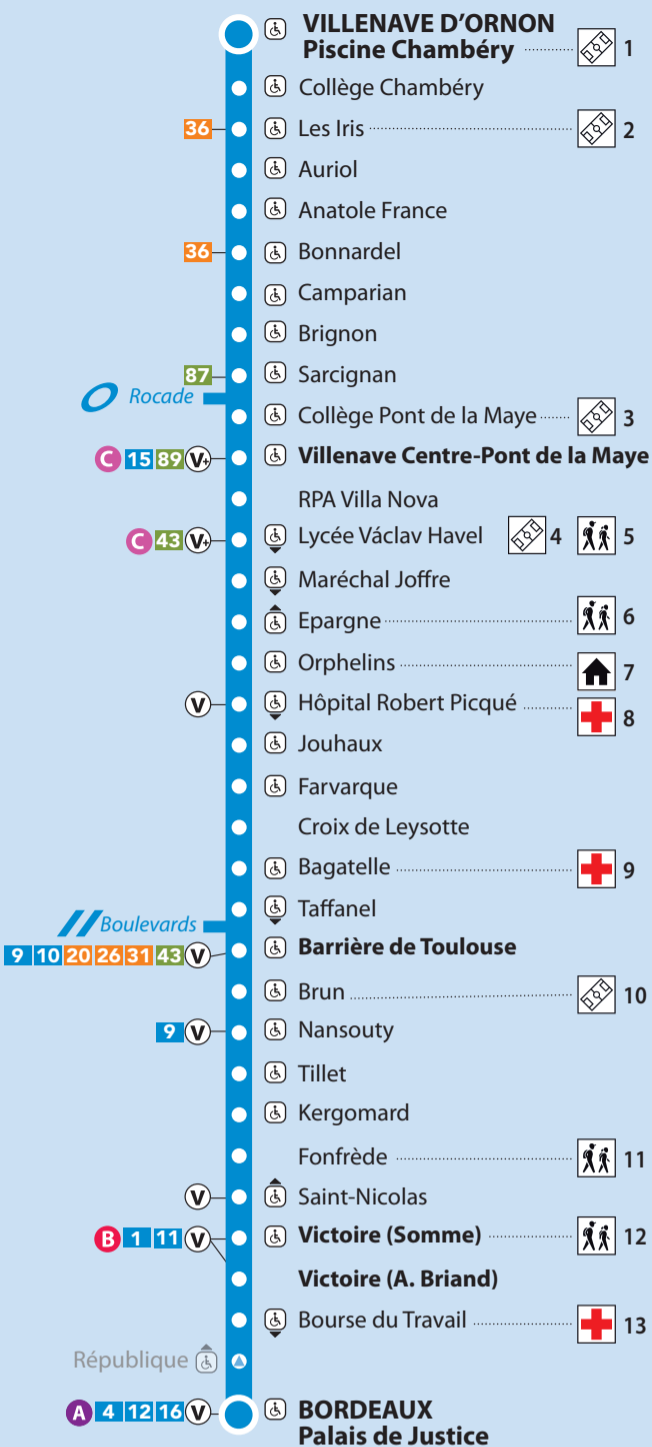

5

Lianes

VILLENAVE D'ORNON

BEGLES

BORDEAUX

Station Vélo

Accessible / Praticable UFR

Accessible / Praticable UFR sens aller **ou** retour

5

Lianes

Nous vous y emmenons ...

- 5 Lycée Vaclav Havel
- 6 Collège Pablo Neruda
- 11 Lycée Brémontier
- 12 Université Bx 2

- 1 Compl.Sportif Espace Ornon
- 2 Stade Pierre Brossolette
- 3 Salle Nelson Paillou
- 4 Stade Denis Mallet
- 10 Stade Brun

- 8 Hôpital Robert Picqué
- 9 Clinique Bagatelle
- 13 Hôpital Saint André

- 7 Pôle Emploi Villenave d'Ornon