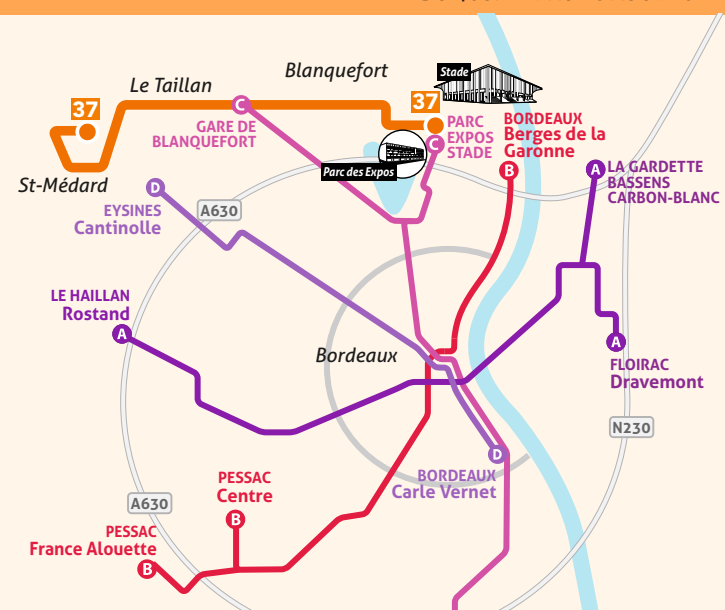

🕒 Samedi

Lycée Sud Médoc	710	810	910	1010	1110	1210	1310	1410	1510	1610	1710	1810	1910	Lycée Sud Médoc
Taillan Cimetière	724	824	924	1024	1124	1224	1324	1424	1524	1624	1724	1824	1924	Taillan Cimetière
Gare de Blanquefort	736	836	936	1036	1136	1236	1336	1436	1536	1636	1736	1836	1936	Gare de Blanquefort
Lycée du Bâtiment	738	838	938	1038	1138	1238	1338	1438	1538	1638	1738	1838	1938	Lycée du Bâtiment
Camping International	744	844	944	1044	1144	1244	1344	1444	1544	1644	1744	1844	1944	Camping International
Parc des Expositions	748	848	948	1048	1148	1248	1348	1448	1548	1648	1748	1848	1948	Parc des Expositions

ST-AUBIN-DE-MÉDOC  
Lycée Sud Médoc

BORDEAUX  
Parc des Expositions

DU 4 JUILLET AU 28 AOÛT 2022

37

Corol

BORDEAUX

BLANQUEFORT

LE TAILLAN-MEDOC

ST-MÉDARD-EN-JALLES

ST-AUBIN-DE-MÉDOC

Station Vélo Accessible / Praticable UFR Accessible / Praticable UFR sans aller ou retour

37

Corol

Départ : BORDEAUX Parc des Expositions  
 Destination : SAINT-AUBIN Lycée Sud Médoc