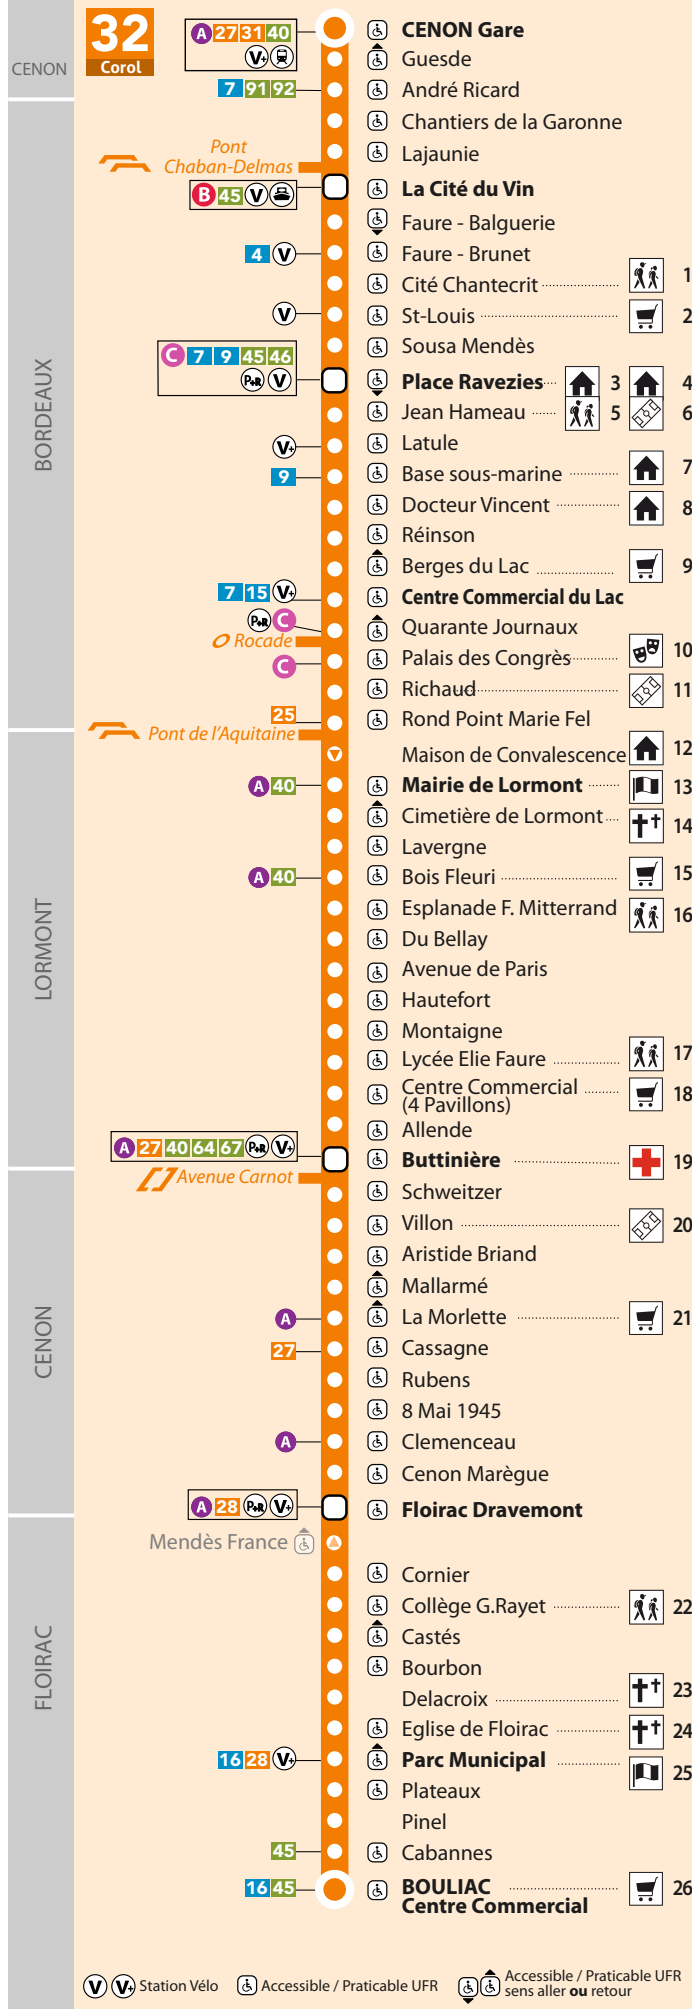

PLAN DE LIGNE

Station Vélo
Accessible / Praticable UFR
Accessible / Praticable UFR sens aller ou retour

32 Corol

Départ : **CENON Gare**
Destination : **BOULIAC Centre Commercial**

Les horaires de passage et d'arrivée sont donnés à titre indicatif

Du lundi au vendredi

Tous les bus de cette ligne sont équipés d'une plateforme permettant l'accès aux personnes à mobilité réduite.

Cenon Gare	550	630	700	730	800	830	900	930	1000	1030	1100	1130	1200	1230	1300	1330	Cenon Gare
La Cité du Vin	557	637	707	737	807	837	907	937	1007	1037	1107	1137	1207	1237	1307	1337	La Cité du Vin
Place Ravezies	605	645	715	745	815	845	915	945	1015	1045	1115	1145	1215	1245	1315	1345	Place Ravezies
Centre Commercial du Lac	613	653	723	753	823	853	923	953	1023	1053	1123	1153	1223	1253	1323	1353	Centre Commercial du Lac
Buttinière	646	726	756	826	856	926	956	1026	1056	1126	1156	1226	1256	1326	1356	1426	Buttinière
Floirac Dravemont	658	738	808	838	908	938	1008	1038	1108	1138	1208	1238	1308	1338	1408	1438	Floirac Dravemont
Parc Municipal	705	745	815	845	915	945	1015	1045	1115	1145	1215	1245	1315	1345	1415	1445	Parc Municipal
Bouliac Centre Commercial	713	753	823	853	923	953	1023	1053	1123	1153	1223	1253	1323	1353	1423	1453	Bouliac Centre Commercial

Cenon Gare	1400	1430	1500	1530	1600	1630	1700	1730	1800	1830	1900	1930	2000	2030	Cenon Gare
La Cité du Vin	1407	1437	1507	1537	1607	1637	1707	1737	1807	1837	1907	1937	2007	2037	La Cité du Vin
Place Ravezies	1415	1445	1515	1545	1615	1645	1715	1745	1815	1845	1915	1945	2015	2045	Place Ravezies
Centre Commercial du Lac	1423	1453	1523	1553	1623	1653	1723	1753	1823	1853	1923	1953	2023	2053	Centre Commercial du Lac
Buttinière	1456	1526	1556	1626	1656	1726	1756	1826	1856	1926	1956	2026	2056	2126	Buttinière
Floirac Dravemont	1508	1538	1608	1638	1708	1738	1808	1838	1908	1938	2008	2038	2108	2138	Floirac Dravemont
Parc Municipal	1515	1545	1615	1645	1715	1745	1815	1845	1915	1945	2015	2045	2115	2145	Parc Municipal
Bouliac Centre Commercial	1523	1553	1623	1653	1723	1753	1823	1853	1923	1953	2023	2053	2123	2153	Bouliac Centre Commercial

Samedi

Cenon Gare	700	800	900	1000	1100	1200	1230	1300	1330	1400	1430	1500	1530	1600	1630	1700	Cenon Gare
La Cité du Vin	707	807	907	1007	1107	1207	1237	1307	1337	1407	1437	1507	1537	1607	1637	1707	La Cité du Vin
Place Ravezies	715	815	915	1015	1115	1215	1245	1315	1345	1415	1445	1515	1545	1615	1645	1715	Place Ravezies
Centre Commercial du Lac	724	824	924	1024	1124	1224	1254	1324	1354	1424	1454	1524	1554	1624	1654	1724	Centre Commercial du Lac
Buttinière	755	855	955	1055	1155	1255	1325	1355	1425	1455	1525	1555	1625	1655	1725	1755	Buttinière
Floirac Dravemont	807	907	1007	1107	1207	1307	1337	1407	1437	1507	1537	1607	1637	1707	1737	1807	Floirac Dravemont
Parc Municipal	814	914	1014	1114	1214	1314	1344	1414	1444	1514	1544	1614	1644	1714	1744	1814	Parc Municipal
Bouliac Centre Commercial	822	922	1022	1122	1222	1322	1352	1422	1452	1522	1552	1622	1652	1722	1752	1822	Bouliac Centre Commercial