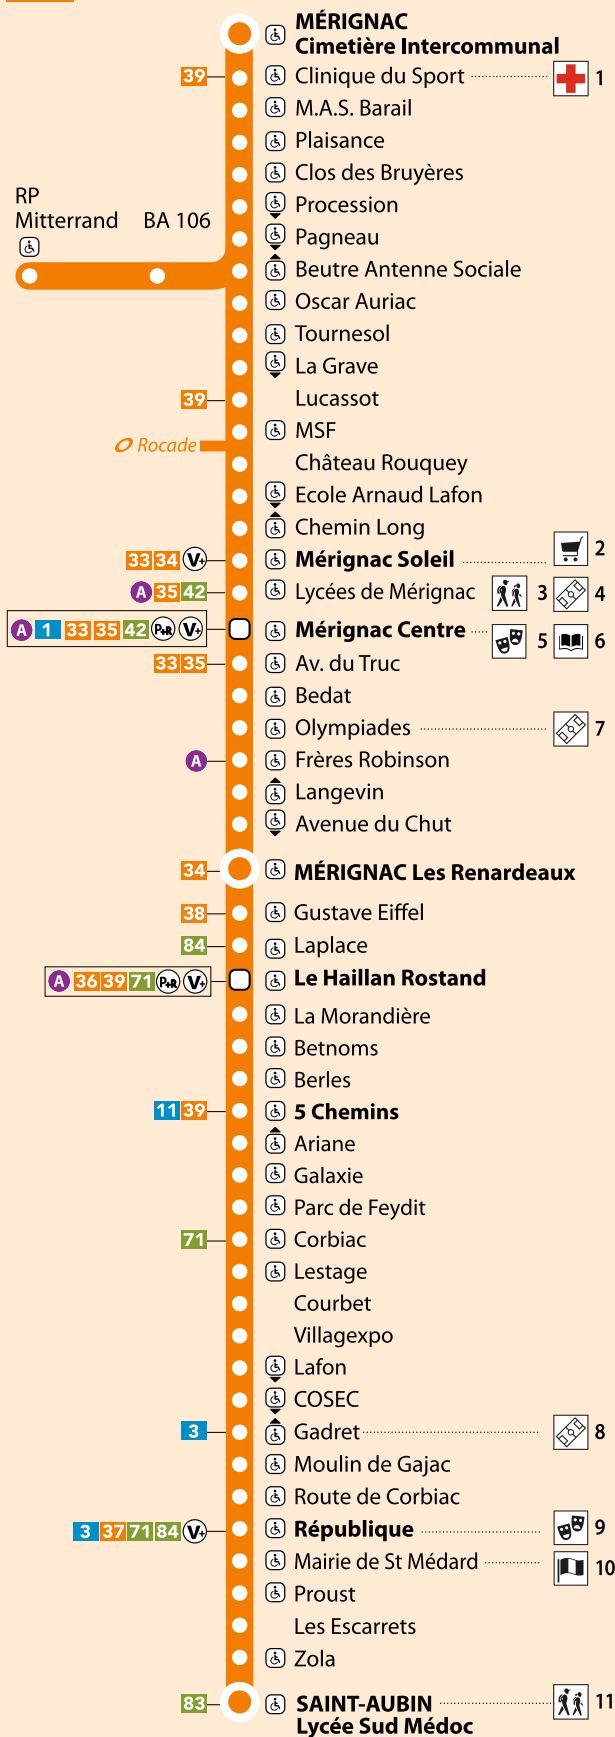

PLAN DE LIGNE

30

Station Vélo Accessible / Praticable UFR Accessible / Praticable UFR sans aller ou retour

30

Départ : MÉRIGNAC Cimetière intercommunal

Destination : SAINT AUBIN Lycée Sud Médoc ou MÉRIGNAC Les Renardeaux

Les horaires de passage et d'arrivée sont donnés à titre indicatif

Du lundi au vendredi

Tous les bus de cette ligne sont équipés d'une plateforme permettant l'accès aux personnes à mobilité réduite.

Cimetière Intercommunal	555	625	650	710	730	750	815	835	900	925	955	1025	1055	1125	1155	1225	1255	1325	1355	1425	1455	1520	Cimetière Intercommunal	
Château Rouquey	605	635	701	721	741	801	826	846	911	936	1006	1036	1106	1136	1206	1236	1306	1336	1406	1436	1506	1531	Château Rouquey	
Mérignac Centre	615	645	713	733	753	814	839	859	925	950	1020	1050	1120	1150	1220	1250	1320	1350	1420	1450	1521	1546	Mérignac Centre	
Les Renardeaux	622	652	720	740	800	821	846	906	932	957	1027	1057	1127	1157	1227	1257	1327	1357	1427	1457	1528	1553	Les Renardeaux	
Le Haillan Rostand		654		743		824		908		959		1059		1159		1259		1359		1459		1555	Le Haillan Rostand	
Corbiac		702		751		832		916		1007		1107		1207		1307		1407		1507		1603	Corbiac	
République		709		758		840		924		1015		1115		1215		1315		1415		1515		1612	République	
Lycée Sud Médoc			716		805		847		931		1022		1122		1222		1322		1422		1522		1619	Lycée Sud Médoc

Cimetière Intercommunal	1545	1610	1630	1650	1710	1730	1750	1810	1830	1855	1915	1940	2010	2045	Cimetière Intercommunal
Château Rouquey	1556	1621	1647	1702	1727	1747	1802	1827	1841	1906	1925	1950	2020	2055	Château Rouquey
Mérignac Centre	1611	1636	1704	1719	1744	1804	1819	1844	1858	1920	1939	2004	2033	2108	Mérignac Centre
Les Renardeaux	1618	1643	1711	1726	1751	1811	1826	1851	1905	1927	1946	2011	2040	2115	Les Renardeaux
Le Haillan Rostand		1648		1731		1816		1856		1931		2013		2117	Le Haillan Rostand
Corbiac		1657		1741		1826		1906		1939		2021		2125	Corbiac
République		1706		1750		1835		1915		1946		2027		2131	République
Lycée Sud Médoc		1713		1757		1842		1922		1953		2034		2138	Lycée Sud Médoc

Passer par la BA 106

Samedi

Cimetière Intercommunal	610	710	810	910	1006	1105	1205	1305	1405	1505	1545	1615	1645	1715	1745	1815	1845	1915	1945	2015	2045	Cimetière Intercommunal
Château Rouquey	620	720	821	921	1017	1116	1216	1316	1416	1516	1556	1626	1656	1726	1756	1826	1856	1926	1956	2026	2055	Château Rouquey
Mérignac Centre	630	730	832	933	1030	1130	1230	1330	1430	1530	1610	1640	1710	1740	1810	1840	1910	1939	2008	2038	2107	Mérignac Centre
Les Renardeaux	637	737	839	940	1037	1137	1237	1337	1437	1537	1617	1647	1717	1747	1817	1847	1917	1946	2015	2045	2114	Les Renardeaux
Le Haillan Rostand	639		841		1039		1239		1439		1619		1719		1819		1919		2017			Le Haillan Rostand
Corbiac	647		849		1047		1247		1447		1627		1727		1827		1927		2025			Corbiac
République	653		855		1054		1254		1454		1634		1734		1834		1933		2031			République
Lycée Sud Médoc	659		901		1100		1301		1501		1641		1741		1841		1940		2038			Lycée Sud Médoc

Dimanche et Fête