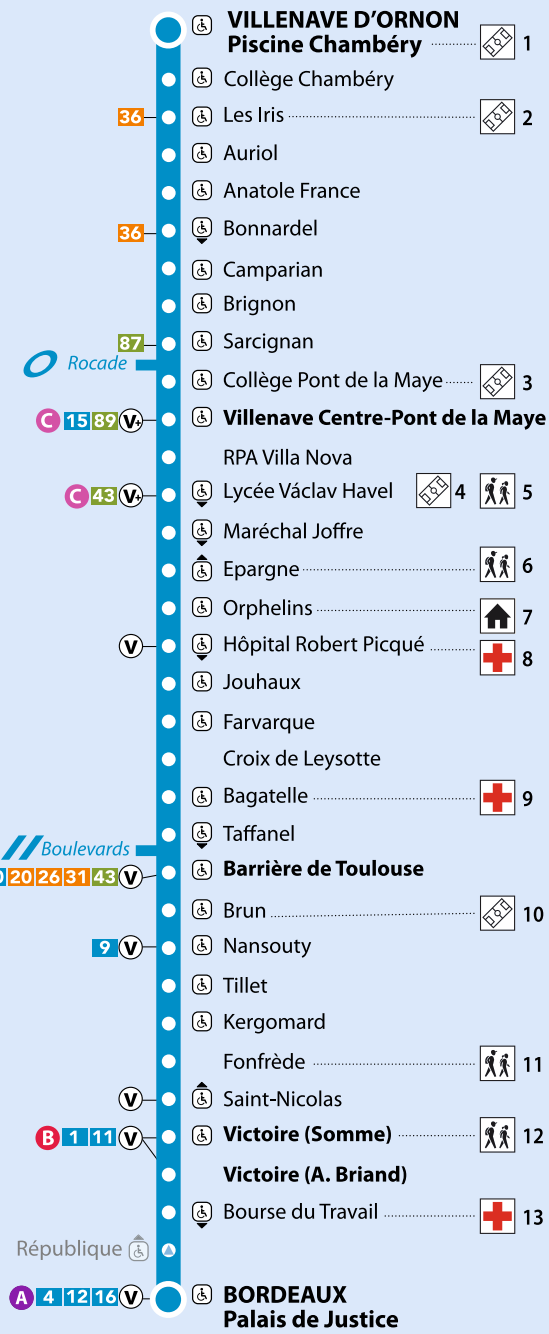

5 Lianes

Départ : BORDEAUX Palais de Justice

Destination : VILLENAVE D'ORNON Piscine Chambéry

🕒 Les horaires de passage et d'arrivée sont donnés à titre indicatif

🕒 Du lundi au vendredi Tous les bus de cette ligne sont équipés d'une plateforme permettant l'accès aux personnes à mobilité réduite.

PLAN DE LIGNE

5
Lianes

VILLENAVE D'ORNON

BEGLES

BORDEAUX

Station Vélo Accessible / Praticable UFR Accessible / Praticable UFR sans aller ou retour

Nous vous y emmenons...

- 5 Lycée Vaclav Havel
- 6 Collège Pablo Neruda
- 11 Lycée Brémontier
- 12 Université Bx 2
- 1 Compl. Sportif Espace Ornon
- 2 Stade Pierre Brossolette
- 3 Salle Nelson Paillou
- 4 Stade Denis Mallet
- 10 Stade Brun
- 8 Hôpital Robert Picqué
- 9 Clinique Bagatelle
- 13 Hôpital Saint André
- 7 Pôle Emploi Villenave d'Ornon

5

Lianes

Départ : VILLENAVE D'ORNON Piscine Chambéry
Destination : BORDEAUX Palais de Justice

Les horaires de passage et d'arrivée sont donnés à titre indicatif

Du lundi au vendredi

Tous les bus de cette ligne sont équipés d'une plateforme permettant l'accès aux personnes à mobilité réduite.