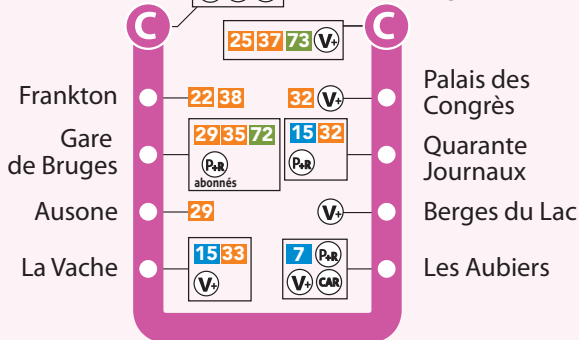

V V+ Station Vélo

BLANQUEFORT

BRUGES

BORDEAUX

BÈGLES

VILLENAVE D'ORNON

BORDEAUX

BÈGLES

VILLENAVE D'ORNON

GARE DE BLANQUEFORT 22 37 38
P+R V+

BORDEAUX Parc des Expositions Stade Matmut Atlantique 25 37 73 V+

Toutes les stations de tram sont accessibles UFR