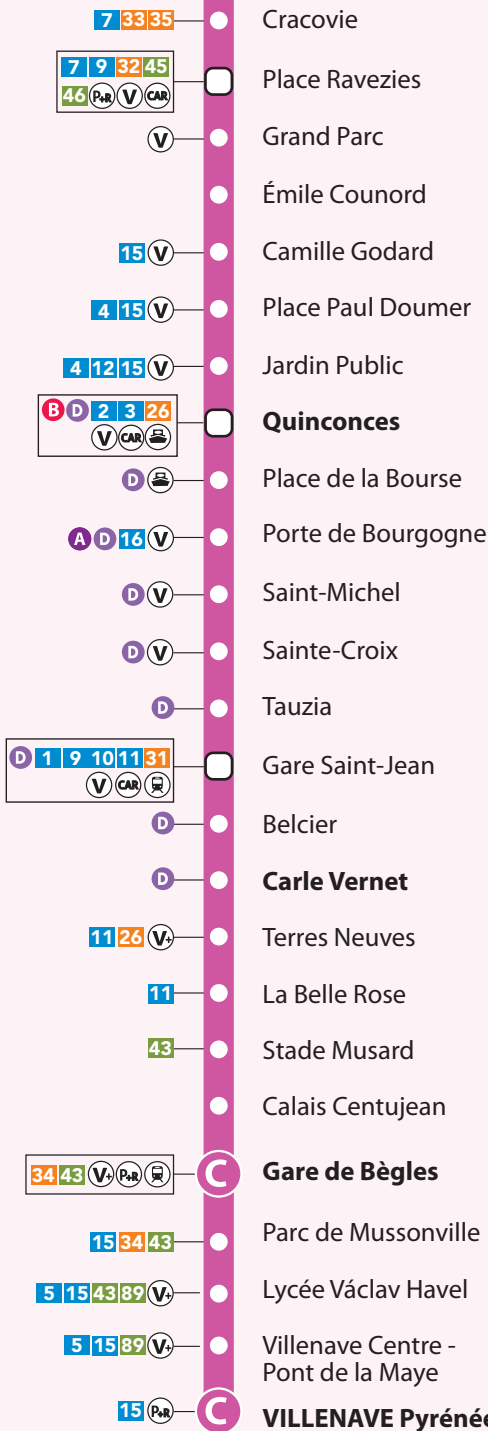

V V+ Station Vélo

BLANQUEFORT

BRUGES

BORDEAUX

BÈGLES

VILLENAVE D'ORNON

BORDEAUX

BÈGLES

VILLENAVE D'ORNON

GARE DE BLANQUEFORT 22 37 38
P+R V+

BORDEAUX Parc des Expositions Stade Matmut Atlantique 25 37 73 V+

Toutes les stations de tram sont accessibles UFR