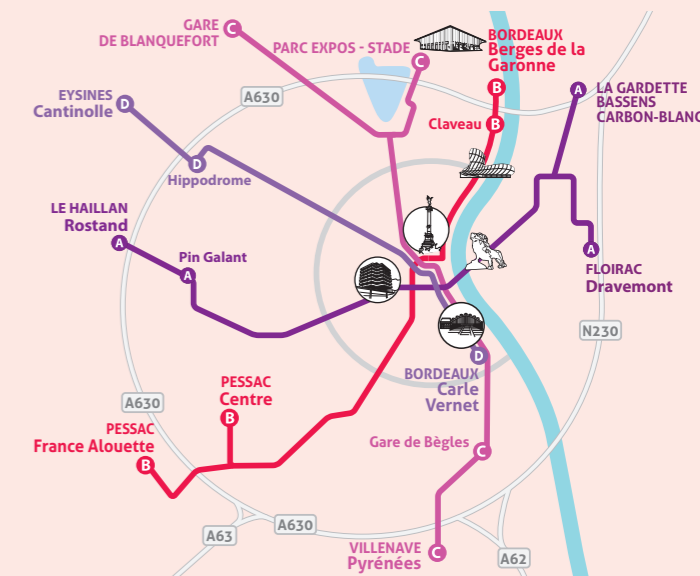

Et si, en plus du « + », vous êtes abonné(e) TBM et que vous avez validé sur le tram, bus ou Bat³ avant d'emprunter le vélo, vous bénéficiez de 20 heures de gratuité !

PRATIQUE !
Si votre station de tram se trouve à plus de 800 mètres de votre lieu d'arrivée : vous pédalez 5 minutes jusqu'à votre destination, y attachez et sécurisez votre vélo et vous avez 20 heures pour restituer le vélo sur station d'origine.

LES CORRESPONDANCES

PESSAC Centre

PESSAC France Alouette

BORDEAUX Berges de la Garonne

BORDEAUX Claveau

DU 30 AOÛT 2021 AU 3 JUILLET 2022

www.infotbm.com
AlloTBM 05 57 57 88 88

Comportement éco-citoyen, ne jetez pas cet imprimé sur la voie publique.

FRÉQUENCES

DU 30 AOÛT 2021 AU 3 JUILLET 2022

Temps de parcours

Du lundi au vendredi					
Avant 6h30	20 min	Un tram toutes les 3 à 5 min		20 min	
De 6h30 à 20h30	10 min	Un tram toutes les 3 à 5 min		10 min	
Après 20h30	20 min	Un tram toutes les 3 à 5 min		20 min	
Samedi					
Avant 13h	15 à 30 min	Un tram toutes les 5 min		15 à 30 min	
De 13h à 20h30	10 min	Un tram toutes les 5 min		10 min	
Après 20h30	20 min	Un tram toutes les 5 min		20 min	
Dimanche et Fête					
Avant 13h30	20 à 40 min	Un tram toutes les 7 à 8 min		20 à 40 min	
De 13h30 à 20h30	15 min	Un tram toutes les 7 à 8 min		15 min	
Après 20h30	20 min	Un tram toutes les 7 à 8 min		20 min	

RENFORT TRAMS

La fréquence de passage est renforcée aux heures de pointe en semaine entre les stations Quinconces et Montaigne Montesquieu.

SOYEZ ATTENTIFS À LA DESTINATION DE VOTRE TRAM !

	Premiers départs								
	Du lundi au vendredi			Samedi			Dimanche et Fête		
Bordeaux Berges de la Garonne	05h00	05h20	05h40	05h00	05h30	06h00	05h00	05h40	06h20
Pessac Centre	05h00	05h25	05h45	05h05	05h35	06h05	05h15	06h00	06h39
Pessac France Alouette	05h06	05h28	05h48	05h13	05h43	06h13	05h30	06h12	06h51