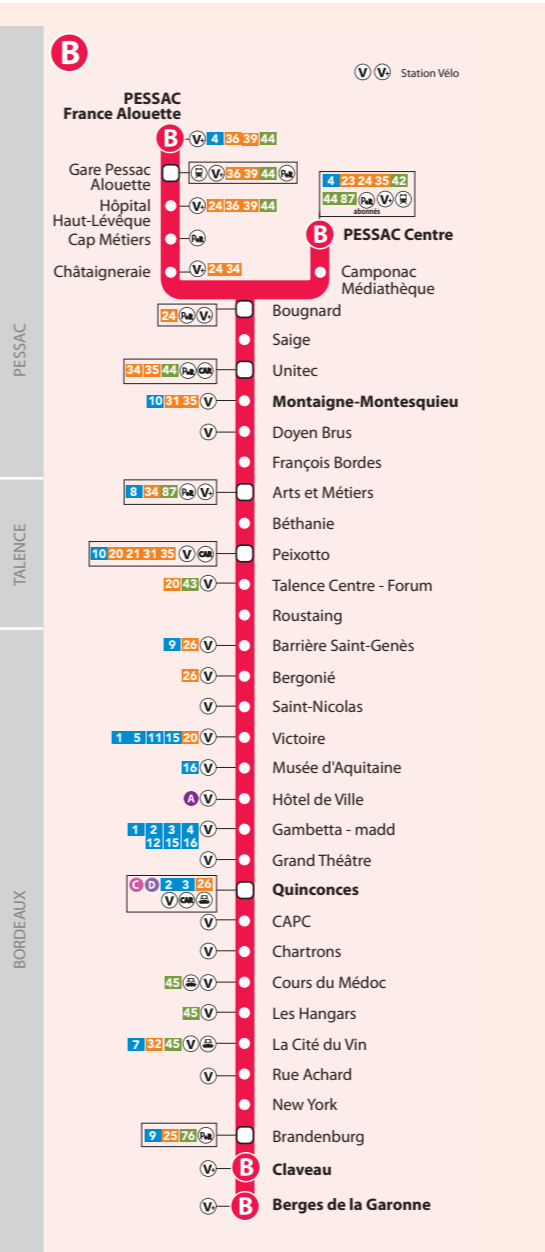

Les Parcs-Relais sont réservés aux voyageurs en correspondance avec le tram,

le bus ou le Bat³ : il est impératif de valider le titre TBM dans un tram, bus ou Bat³ pour sortir votre voiture.

Il est possible d'acheter un ticket Parc-Relais sur un distributeur au niveau de la station de tram la plus proche : le titre inclus le stationnement de la voiture et un ticket 2 voyages pour chaque occupant du véhicule voyageant ensemble. (jusqu'à 5 personnes)

pour aller au bout de vos déplacements

Sur une station V³⁺, vous empruntez un vélo avec un accès 24h, 7 jours, 1 mois ou 1 an et pouvez le garder pendant ½ heure gratuitement... comme sur n'importe quelle autre station V³ !

Le « + » ?
Avec un abonnement V³⁺ 1 mois ou 1 an, la station V³⁺ vous permet de garder le vélo pendant 2 heures gratuitement !

La condition : restituer le vélo là où vous l'avez emprunté, à savoir sur la même station V³⁺.

Et si, en plus du « + », vous êtes abonné(e) TBM et que vous avez validé sur le tram, bus ou Bat³ avant d'emprunter le vélo, vous bénéficiez de 20 heures de gratuité !

PRATIQUE !
Si votre station de tram se trouve à plus de 800 mètres de votre lieu d'arrivée : vous pédalez 5 minutes jusqu'à votre destination, y attachez et sécurisez votre vélo et vous avez 20 heures pour restituer le vélo sur station d'origine.

LES CORRESPONDANCES

PESSAC Centre

PESSAC France Alouette

BORDEAUX Berges de la Garonne

BORDEAUX Claveau

DU 30 AOÛT 2021 AU 3 JUILLET 2022