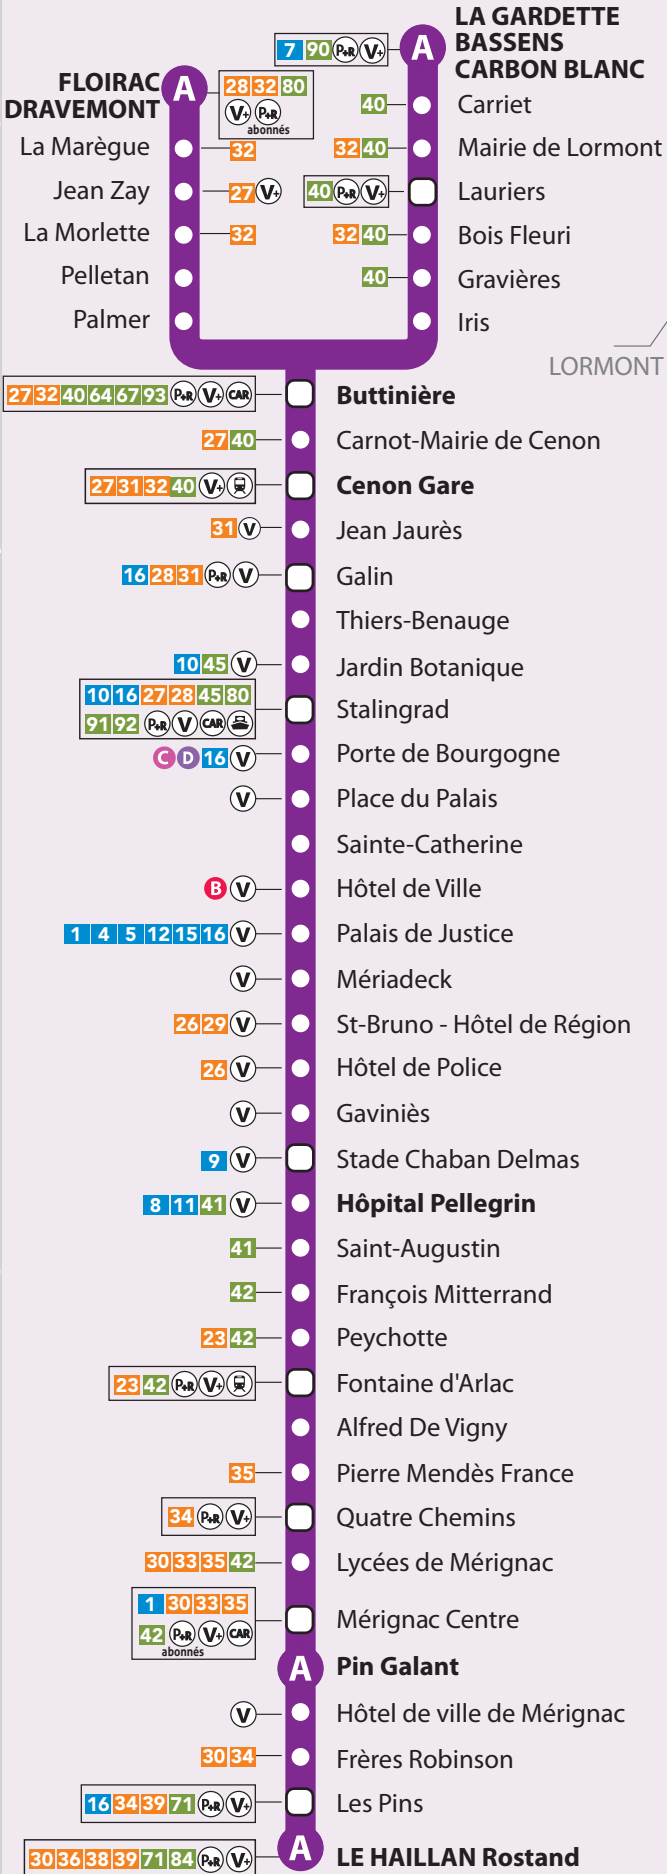

A**V V+** Station Vélo

FLOIRAC

CENON

BORDEAUX

MÉRIGNAC

Toutes les stations de tram sont accessibles UFR