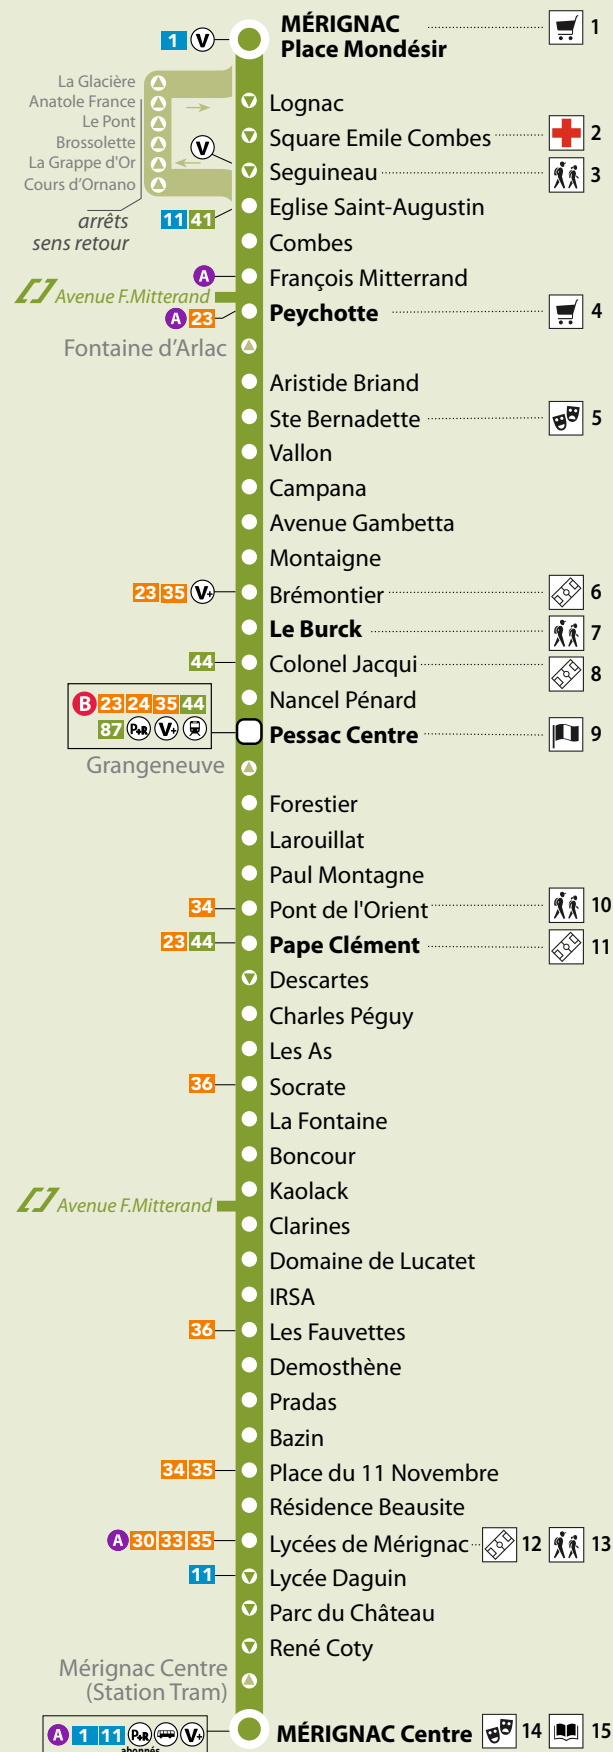

DU 5 JUILLET AU 29 AOÛT 2021

MÉRIGNAC Centre
MÉRIGNAC Place Mondésir

42

Citeis

Départ : MÉRIGNAC Centre
Destination : MÉRIGNAC Place Mondésir

🕒 Les horaires de passage et d'arrivée sont donnés à titre indicatif

DÉPOSITAIRES

BORDEAUX

303	Arès (avenue d')	Bar Tabac
19	Lepreux (Saint Augustin rue Jenny)	Journaux Loto Papeterie Tabac*
2	Saint Augustin (place)	Presse Loto

MÉRIGNAC

	Belfort (Centre Ccial Marbotin rue de)	Tabac Presse Loto*
	Burck (Centre Ccial du)	Tabac Presse*
9	de Gaulle (place Charles)	Tabac Loto Presse
69	Hugo (avenue Victor)	Bar Tabac
25	Jaures (Capeyron place Jean)	Papeterie Journaux Librairie
	Mondésir (Centre Commercial)	Librairie Loto Papeterie Presse*
	Montesquieu (Ccial clos)	Presse Tabac
325	Verdun (avenue de)	Tabac Loto Presse

PLAN DE LIGNE

42
Citeis

Station Vélo

MÉRIGNAC

MÉRIGNAC

PESSAC

MÉRIGNAC

42

Citeis

Départ : MÉRIGNAC Place Mondésir
Destination : MÉRIGNAC Centre

Les horaires de passage et d'arrivée sont donnés à titre indicatif

Du lundi au vendredi

Tous les bus de cette ligne sont équipés d'une plateforme permettant l'accès aux personnes à mobilité réduite.