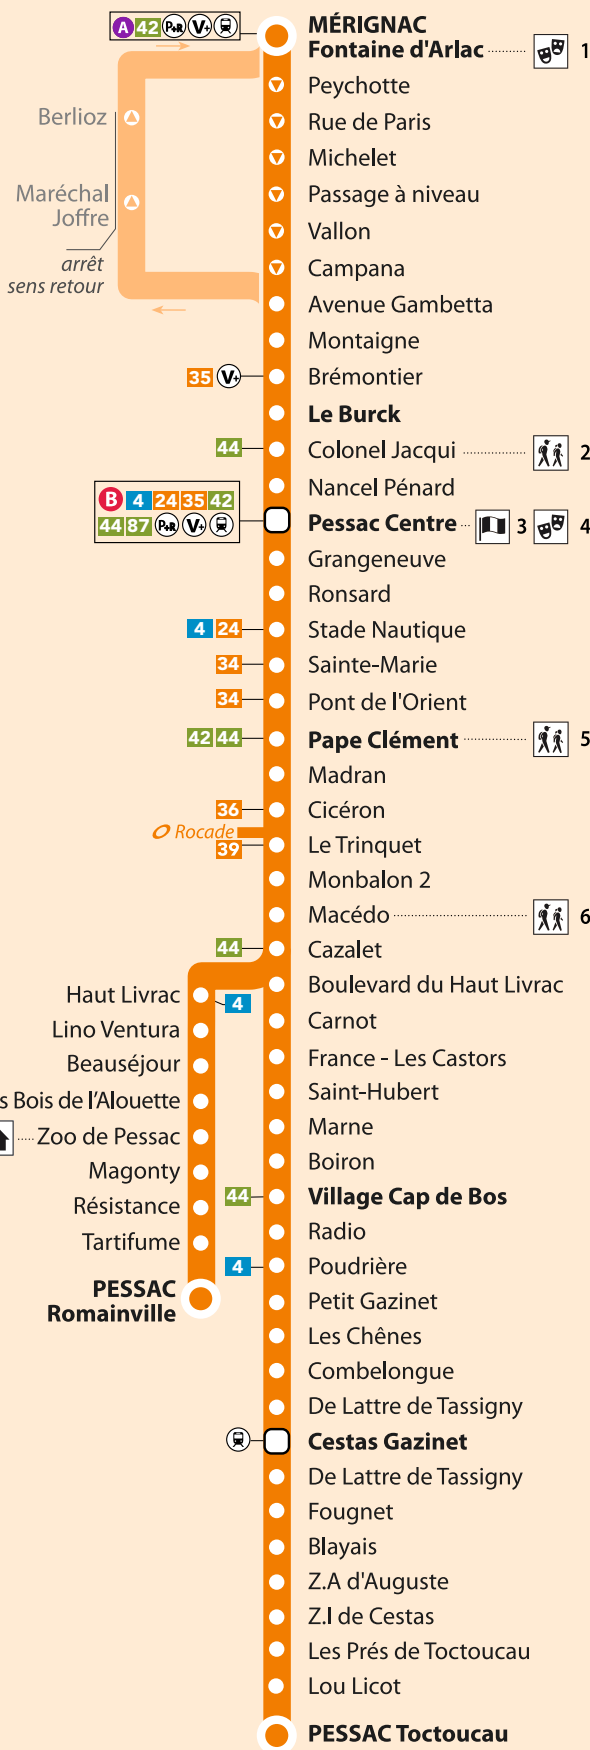

*Rechargement des tickets et abonnements

23

Départ : PESSAC Toctoucau ou PESSAC Romainville
Destination : MERIGNAC Fontaine d'Arlac

Les horaires de passage et d'arrivée sont donnés à titre indicatif

Du lundi au vendredi

Tarifcation

Tickarte 1, 2 ou 10 voyages.
Abonnements 7 jours, mensuels ou annuels pour tout public, tarif spécial jeune (-28 ans) et spécial sénior (+60 ans).

Objets perdus

Consultez infotbm.com/rubrique « Les services TBM » / Objets trouvés-perdus
Tous les objets trouvés sont conservés 1 mois dans nos bureaux.

PLAN DE LIGNE

23

Station Vélo

23

Départ : MÉRIGNAC Fontaine d'Arlac

Destination : PESSAC Toctoucau ou PESSAC Romainville

Les horaires de passage et d'arrivée sont donnés à titre indicatif

Du lundi au vendredi