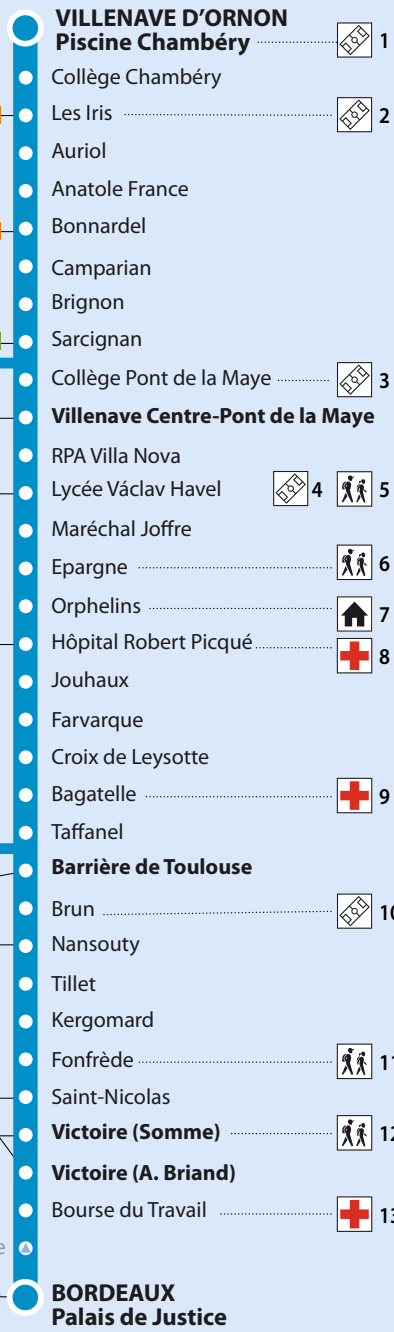

Palais de Justice	2050	2120	2200	2240	2320	000	040	125	Palais de Justice
Victoire (A. Briand)	2054	2124	2204	2244	2324	004	044	129	Victoire (A. Briand)
Barrière de Toulouse	2102	2132	2212	2252	2332	011	051	136	Barrière de Toulouse
Lycée Václav Havel	2112	2142	2221	2301	2339	018	058	143	Lycée Václav Havel
Piscine Chambéry	2127	2156	2235	2315	2351	030	110	155	Piscine Chambéry

Palais de Justice	040	125	Palais de Justice
Victoire (A. Briand)	046	131	Victoire (A. Briand)
Barrière de Toulouse	052	137	Barrière de Toulouse
Lycée Václav Havel	101	146	Lycée Václav Havel
Piscine Chambéry	114	159	Piscine Chambéry

🟡 Circule uniquement le Jeudi et le Vendredi.

DÉPOSITAIRES

BORDEAUX		
73	Albret (cours d')	Tabac Presse
34	Briand (cours Aristide)	Tabac Bar
110	Briand (cours Aristide)	Tabac
9	Toulouse (route de)	Tabac Journaux Bar*
2	Victoire (place de la)	Librairie Loto

PLAN DE LIGNE

5
Lianes

Station Vélo

VILLENAVE D'ORNON

BEGLES

BORDEAUX

Nous vous y emmenons...

- 5 Lycée Vaclav Havel
- 6 Collège Pablo Neruda
- 11 Lycée Brémontier
- 12 Université Bx 2
- 8 Hôpital Robert Picqué
- 9 Clinique Bagatelle
- 13 Hôpital Saint André
- 1 Compl. Sportif Espace Ornon
- 2 Stade Pierre Brossolette
- 3 Salle Nelson Paillou
- 4 Stade Denis Mallet
- 10 Stade Brun
- 7 Pôle Emploi Villenave d'Ornon