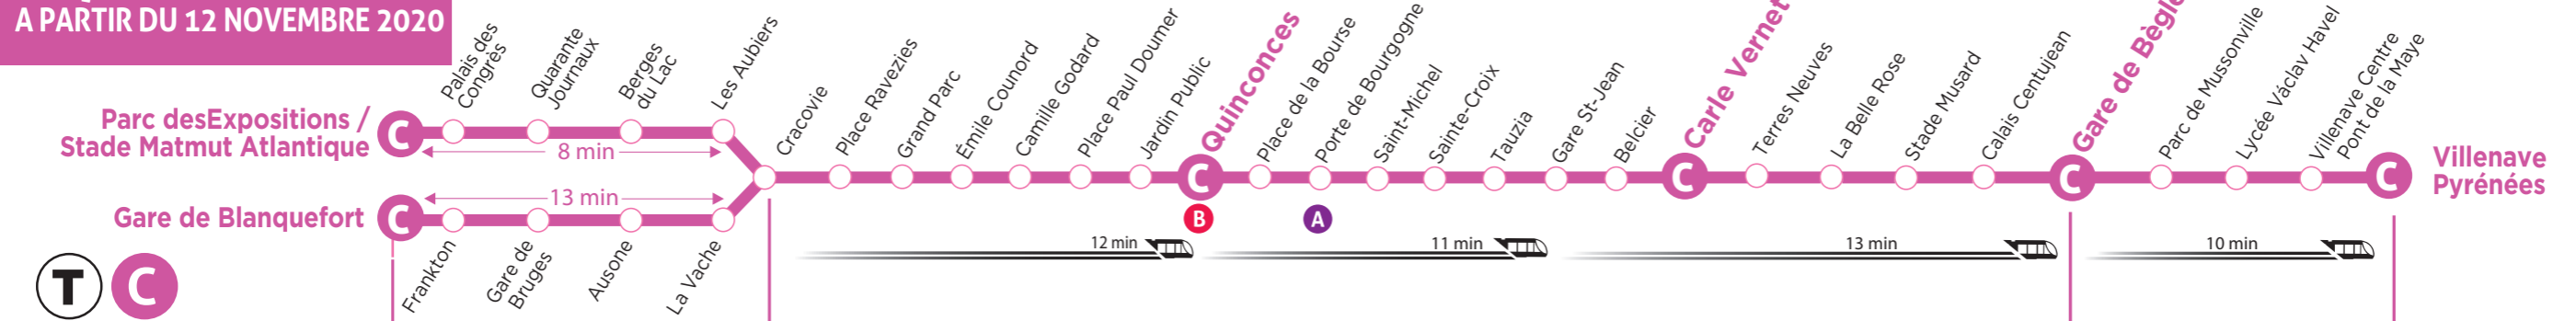

FRÉQUENCES A PARTIR DU 12 NOVEMBRE 2020

Du lundi au vendredi

Avant 6h30	20 min	10 min	20 min
De 6h30 à 19h30	10 min	3 à 5 min	10 min
De 19h30 à 21h30	20 min	10 min	20 min
Après 21h30	30 min	15 min	30 min

Samedi

Avant 13h	20 à 30 min	10 à 15 min	20 à 30 min
De 13h à 19h30	15 à 20 min	7 à 10 min	15 à 20 min
De 19h30 à 21h30	20 min	10 min	20 min
Après 21h30	30 min	15 min	30 min

Dimanche et Fête

Avant 12h	30 à 40 min	15 à 20 min	30 à 40 min
De 12h à 21h30	20 à 30 min	10 à 15 min	20 à 30 min
Après 21h30	30 min	15 min	30 min

Temps de parcours
Pour calculer votre temps de trajet en tram, comptez **1 min 30** par station.

Retrouvez le détail des horaires de votre tram sur infotbm ou l'appli TBM

Premiers départs (de terminus à terminus)

	Du lundi au vendredi			Samedi			Dimanche et fête		
Gare de Blanquefort	05h04	05h25	05h42	05h10	05h40	06h10	05h17	06h02	06h42
Parc des Expos / Stade	04h18	04h24	04h40	04h27	04h36	05h00	05h00	05h45	06h27
Villenave Pyrénées	05h00	05h20	05h40	05h02	05h33	06h03	05h00	05h50	06h10

Derniers départs (de terminus à terminus)

	Du lundi au vendredi			samedi			Dimanche et fête		
Gare de Blanquefort	22h36	23h05	23h36	22h36	23h05	23h36	22h36	23h05	23h36
Parc des Expos / Stade	22h56	23h26	23h58	22h56	23h26	23h58	22h56	23h26	23h58
Villenave Pyrénées	00h00	00h32	00h44	23h38	00h10	00h38	22h40	23h10	23h38

LES HORAIRES

Retrouvez tous les horaires de votre ligne sur :
> www.infotbm.com
> l'application TBM

INFOTRAFIC

Suivez l'infoTrafic en temps réel de votre ligne sur Twitter : [@TBM_TramC](https://twitter.com/TBM_TramC)