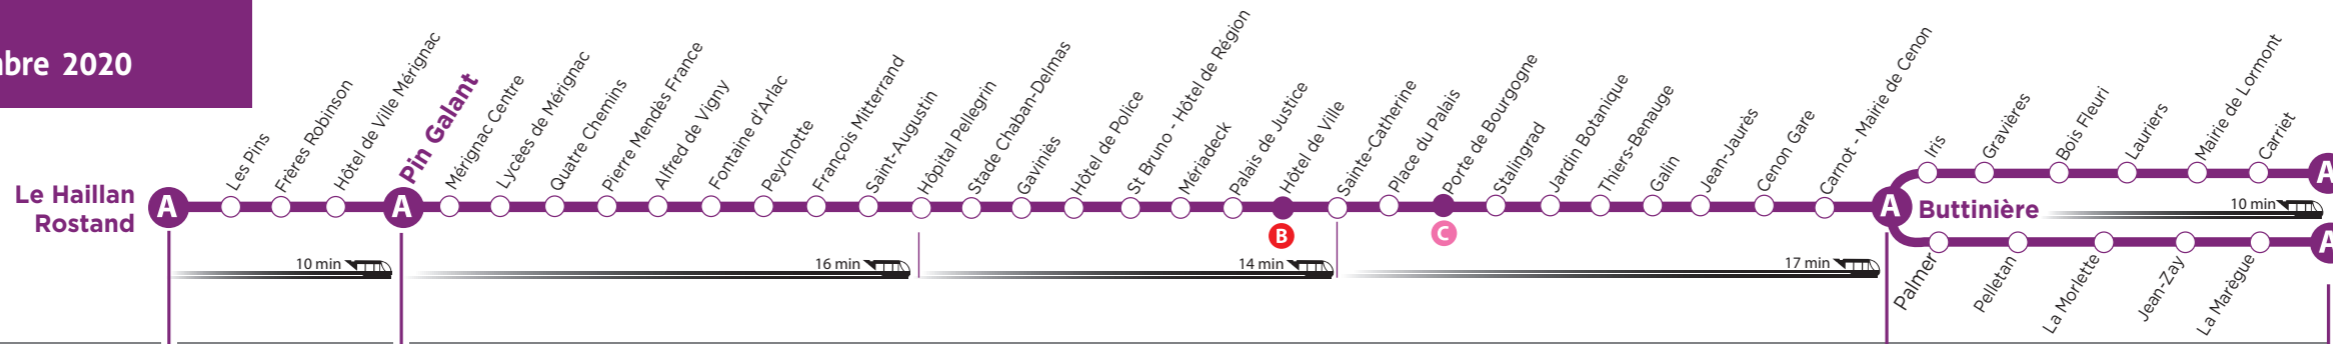

# FRÉQUENCES

A partir du 12 novembre 2020

La Gardette  
Bassens  
Carbon-Blanc  
Floirac  
Dravemont

### Temps de parcours

Pour calculer votre temps de trajet en tram, comptez **1 min 30** par station.

	Le Haillan Rostand	Pin Galant	Buttinière	Floirac Dravemont
<b>Du lundi au vendredi</b>				
Avant 6h30	20 min	10 min	20 min	
De 6h30 à 19h30	10 min	3 à 5 min	10 min	
De 19h30 à 21h30	20 min	10 min	20 min	
Après 21h30	30 min	15 min	30 min	
<b>Samedi</b>				
Avant 13h	20 à 30min	10 à 15 min	20 à 30 min	
De 13h à 19h30	15 à 20 min	7 à 10 min	15 à 20 min	
De 19h30 à 21h30	20 min	10 min	20 min	
Après 21h30	30 min	15 min	30 min	
<b>Dimanche et Fête</b>				
Avant 12h	30 à 40 min	15 à 20 min	30 à 40 min	
De 12h à 21h30	20 à 30 min	10 à 15 min	20 à 30 min	
Après 21h30	30 min	15 min	30 min	

Retrouvez le détail des horaires de votre tram sur [infotbm](http://infotbm.com) ou l'appli TBM

	Premiers départs (de terminus à terminus)								
	Du lundi au vendredi			Samedi			Dimanche et Fête		
<b>Le Haillan Rostand</b>	5h03	5h23	5h43	5h10	5h40	6h10	5h10	5h50	6h30
<b>La Gardette</b>	5h09	5h29	5h49	5h00	5h30	6h00	5h00	5h40	6h20
<b>Floirac Dravemont</b>	5h00	5h20	5h40	5h15	5h45	6h15	5h20	6h00	6h40

	Derniers départs (de terminus à terminus)		
	Du lundi au Dimanche		
<b>Le Haillan Rostand</b>	22h49	23h19	23h50
<b>La Gardette</b>	22h38	23h08	23h38
<b>Floirac Dravemont</b>	22h54	23h24	23h55

**LES HORAIRES**  
Retrouvez tous les horaires de votre ligne sur :  
> [www.infotbm.com](http://www.infotbm.com),  
> l'application TBM