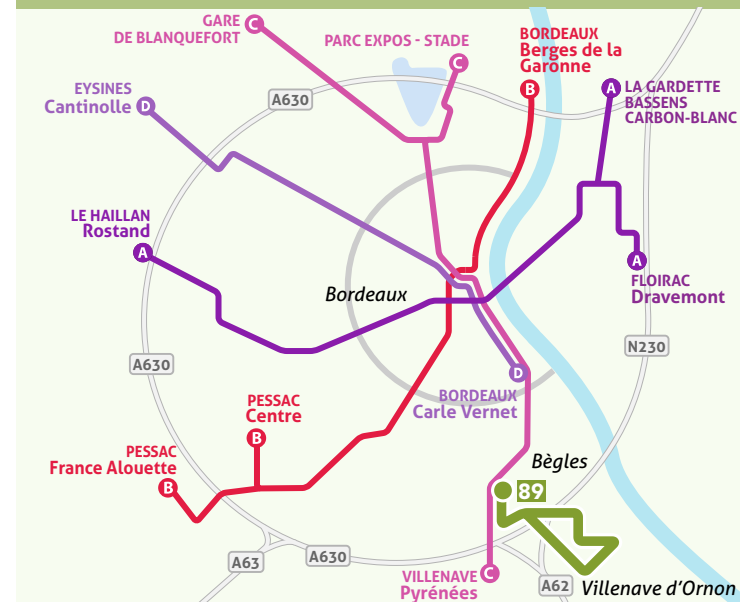

TBM TRANSPORTS
BORDEAUX MÉTROPOLE

89
Citeis

VILLENAVE Courréjean

BÈGLES

Lycée Václav Havel

BÈGLES

Lycée Václav Havel

DU 31 AOÛT 2020 AU 4 JUILLET 2021

www.infotbm.com
AlloTBM : 05 57 57 88 88

Comportement éco-citoyen, ne jetez pas cet imprimé sur la voie publique.

89

Citeis

Station Vélo

89
Citeis

Destination : BÈGLES Lycée Václav Havel <> Pont de la Maye <> Courréjean <> Pont de la Maye <> BÈGLES Lycée Václav Havel

Les horaires de passage et d'arrivée sont donnés à titre indicatif

Du lundi au vendredi

Tous les bus de cette ligne sont équipés d'une plateforme permettant l'accès aux personnes à mobilité réduite.

Lycée Václav Havel	620	705	800	850	935	1015	1055	1135	1215	1300	1340	1420	1505	1550	1640	1730	1820	1905	1950	Lycée Václav Havel
Pont de la Maye	623	709	804	854	939	1019	1059	1139	1218	1303	1343	1423	1508	1554	1644	1734	1824	1908	1953	Pont de la Maye
Hourcade	628	714	809	859	943	1023	1103	1143	1222	1307	1347	1427	1512	1559	1649	1739	1829	1912	1957	Hourcade
Les Étoiles	633	721	815	905	948	1028	1108	1148	1227	1312	1352	1432	1517	1605	1655	1745	1835	1917	2002	Les Étoiles
Courréjean	635	723	817	907	950	1030	1110	1150	1229	1314	1354	1434	1519	1607	1657	1747	1837	1919	2004	Courréjean
Domaine du Parc	643	733	827	916	958	1038	1118	1158	1237	1322	1402	1442	1527	1617	1707	1757	1845	1926	2011	Domaine du Parc
Villenave Centre (Pont de la Maye)	648	740	834	921	1003	1043	1123	1203	1242	1327	1407	1447	1532	1623	1713	1803	1850	1931	2016	Villenave Centre (Pont de la Maye)
Lycée Václav Havel	652	744	838	925	1007	1047	1127	1207	1246	1331	1411	1451	1536	1627	1717	1807	1854	1935	2020	Lycée Václav Havel