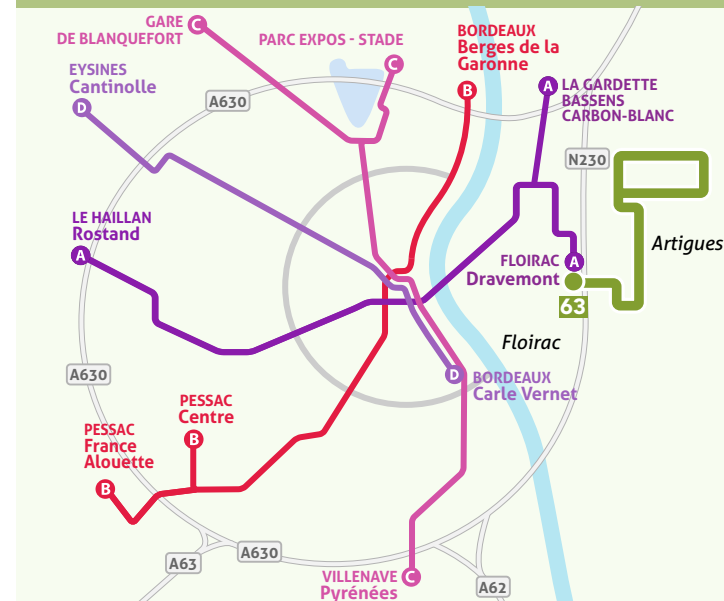

TBM TRANSPORTS
BORDEAUX MÉTROPOLE

BUS

63
Citeis

FLOIRAC
Dravemont

ARTIGUES
Cimetière

FLOIRAC
Dravemont

DU 31 AOÛT 2020 AU 4 JUILLET 2021

www.infotbm.com
AlloTBM : 05 57 57 88 88

Comportement éco-citoyen, ne jetez pas cet imprimé sur la voie publique.

FLOIRAC Dravemont

Blancherie

Ile de France

1

Les Noyers

Provinces

27

Domaine de Lestrille

La Toque cuivrée

Techény

63

Citeis

Départ : FLOIRAC Dravemont

Destination : ARTIGUES Cimetière / FLOIRAC Dravemont

Les horaires de passage et d'arrivée sont donnés à titre indicatif