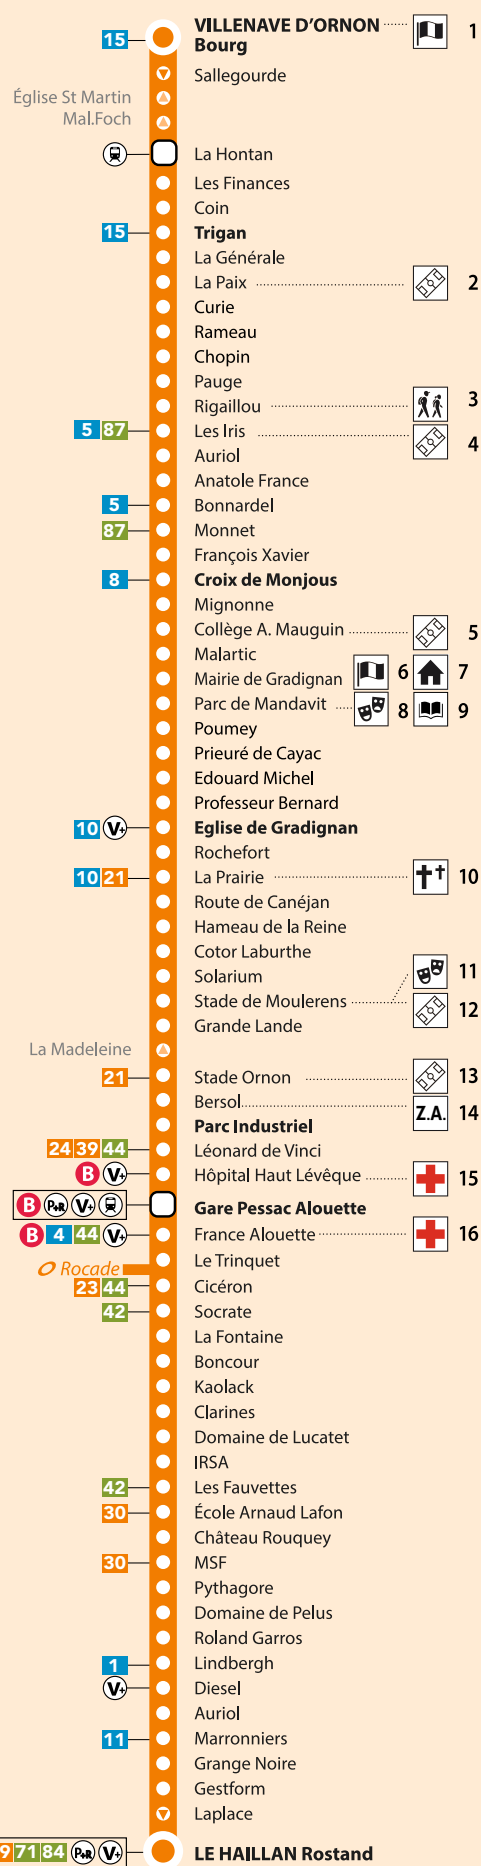

MERIGNAC

127 Somme (avenue de la)	Tabac Journaux
--------------------------	----------------

PESSAC

310 Pasteur (avenue)	Tabac Journaux
----------------------	----------------

VILLENAVE-D'ORNON

9 Bonnardel (rue Jean)	Presse Tabac
17 Chèvrefin (boulevard)	Journaux Tabac
Thiers (Cial Chamboparc rue)	Journaux Librairie Loto Papeterie*

*Rechargement des tickets et abonnements

36 Corol

Départ : **LE HAILLAN Rostand**
Destination : **VILLENAVE D'ORNON Bourg**

🕒 Les horaires de passage et d'arrivée sont donnés à titre indicatif

🕒 Du lundi au vendredi

Tarifcation

Tickarte 1, 2 ou 10 voyages.
Abonnements 7 jours,
mensuels ou annuels pour
tout public, tarif spécial
jeune (-28 ans) et spécial
sénior (+60 ans).

Objets perdus

Consultez infotbm.com/rubrique « Les services TBM » / Objets trouvés-perdus
Tous les objets trouvés sont conservés 1 mois dans nos bureaux.

PLAN DE LIGNE

36
Corol

Station Vélo

Départ : **VILLENAVE D'ORNON Bourg**
Destination : **LE HAILLAN Rostand**

36
Corol

Les horaires de passage et d'arrivée sont donnés à titre indicatif

Du lundi au vendredi