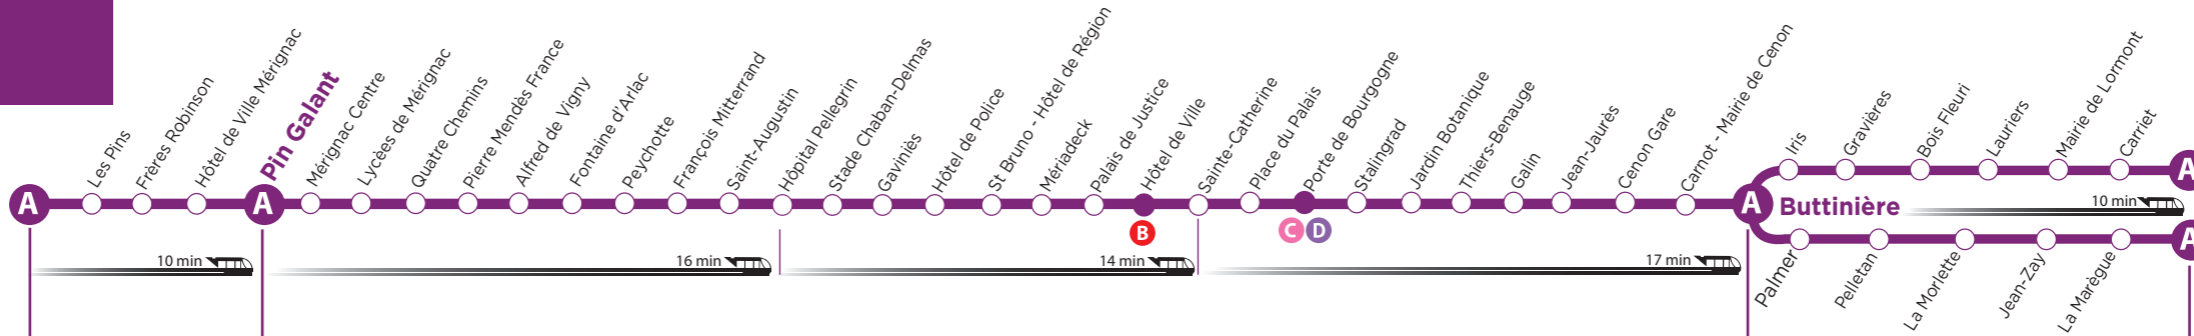

FRÉQUENCES

DU 31 AOÛT 2020 AU 4 JUILLET 2021

Le Haillan Rostand

La Gardette
Bassens
Carbon-Blanc
Floirac
Dravemont

Temps de parcours

Du lundi au vendredi

Avant 6h30

20 min

10 min

20 min

De 6h30 à 20h30

10 min

Un tram toutes les 3 à 5 min

10 min

Après 20h30

20 min

10 min

20 min

Samedi

Avant 13h

15 à 30 min

7 à 15 min

15 à 30 min

De 13h à 20h30

10 min

Un tram toutes les 5 min

10 min

Après 20h30

20 min

10 min

20 min

Dimanche et Fête

Avant 13h30

20 à 40 min

10 à 20 min

20 à 40 min

De 13h30 à 20h30

15 min

Un tram toutes les 7 à 8 min

15 min

Après 20h30

20 min

10 min

20 min

RENFORT TRAMS

La fréquence de passage est renforcée aux heures de pointe en semaine entre les stations Hôpital Pellegrin et Cenon Gare.

SOYEZ ATTENTIFS À LA DESTINATION DE VOTRE TRAM !

Premiers départs

	Du lundi au vendredi			Samedi			Dimanche et Fête		
Le Haillan Rostand	5h03	5h23	5h43	5h09	5h39	6h09	5h11	5h51	6h32
La Gardette	5h00	5h20	5h40	5h00	5h29	5h59	5h00	5h40	6h20
Floirac Dravemont	5h11	5h31	5h51	5h16	5h46	6h16	5h21	6h01	6h41

Derniers départs

	Du lundi au mercredi			Du jeudi au samedi			Dimanche et Fête		
Le Haillan Rostand	23h09	23h29	23h49	00h09	00h29	00h49	23h09	23h29	23h49
La Gardette	23h04	23h24	23h44	00h04	00h24	00h44	23h04	23h24	23h44
Floirac Dravemont	23h15	23h35	23h55	00h15	00h35	01h05	23h15	23h35	23h55

LES HORAIRES

Retrouvez tous les horaires de votre ligne sur :

- > www.infotbm.com,
- > l'application TBM

INFOTRAFIC

Suivez l'infoTrafic en temps réel de votre ligne sur Twitter : @TBM_Trampa