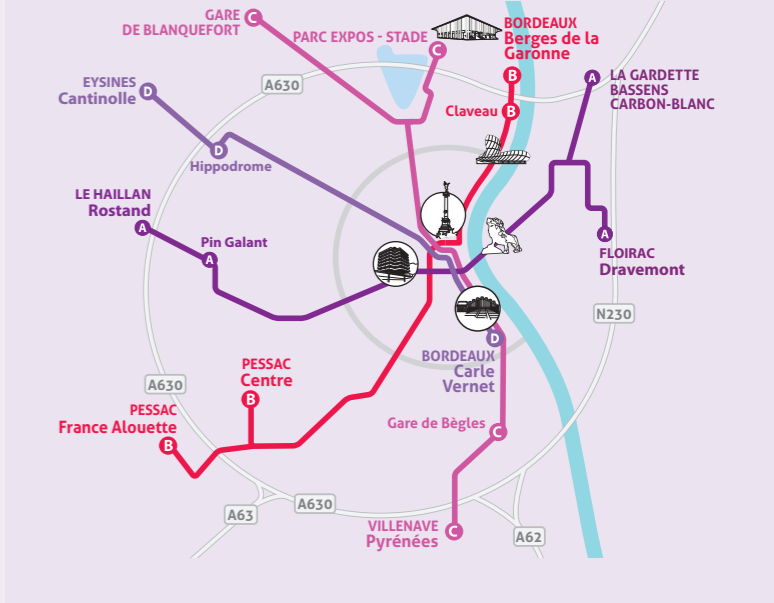

Les Parcs-Relais sont réservés aux voyageurs en correspondance avec le tram,

le bus ou le Bat³ : il est impératif de valider le titre TBM dans un tram, bus ou Bat³ pour sortir votre voiture.

Il est possible d'acheter un ticket Parc-Relais sur un distributeur au niveau de la station de tram la plus proche : le titre inclus le stationnement de la voiture et un ticket 2 voyages pour chaque occupant du véhicule voyageant ensemble. (jusqu'à 5 personnes)

pour aller au bout de vos déplacements

Sur une station V³⁺, vous empruntez un vélo avec un accès 24h, 7 jours, 1 mois ou 1 an et pouvez le garder pendant ½ heure gratuitement... comme sur n'importe quelle autre station V³ !

Le « + » ?
Avec un abonnement V³ 1 mois ou 1 an, la station V³⁺ vous permet de garder le vélo pendant 2 heures gratuitement !

La condition : restituer le vélo là où vous l'avez emprunté, à savoir sur la même station V³⁺.

Et si, en plus du « + », vous êtes abonné(e) TBM et que vous avez validé sur le tram, bus ou Bat³ avant d'emprunter le vélo, vous bénéficiez de 20 heures de gratuité !

PRATIQUE !
Si votre station de tram se trouve à plus de 800 mètres de votre lieu d'arrivée : vous pédalez 5 minutes jusqu'à votre destination, y attachez et sécurisez votre vélo et vous avez 20 heures pour restituer le vélo sur station d'origine.

LES CORRESPONDANCES

www.infotbm.com
AlloTBM 05 57 57 88 88

Comportement éco-citoyen, ne jetez pas cet imprimé sur la voie publique.