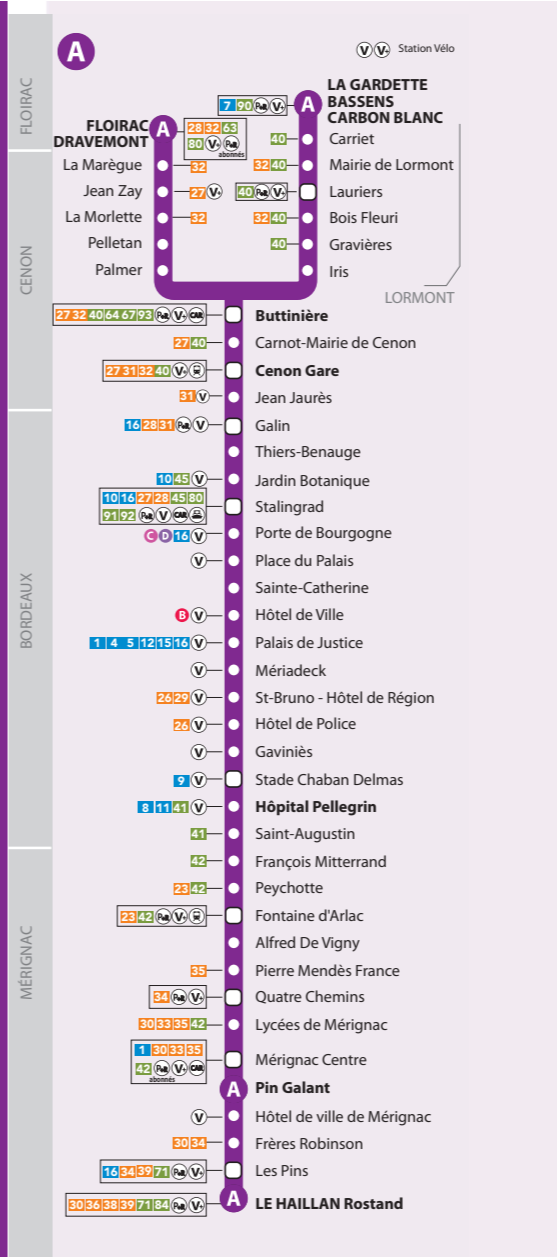

Les Parcs-Relais sont réservés aux voyageurs en correspondance avec le tram,

le bus ou le Bat³ : il est impératif de valider le titre TBM dans un tram, bus ou Bat³ pour sortir votre voiture.

Il est possible d'acheter un ticket Parc-Relais sur un distributeur au niveau de la station de tram la plus proche : le titre inclus le stationnement de la voiture et un ticket 2 voyages pour chaque occupant du véhicule voyageant ensemble. (jusqu'à 5 personnes)

pour aller au bout de vos déplacements

Sur une station V³⁺, vous empruntez un vélo avec un accès 24h, 7 jours, 1 mois ou 1 an et pouvez le garder pendant ½ heure gratuitement... comme sur n'importe quelle autre station V³ !

Le « + » ?
Avec un abonnement V³ 1 mois ou 1 an, la station V³⁺ vous permet de garder le vélo pendant 2 heures gratuitement !

La condition : restituer le vélo là où vous l'avez emprunté, à savoir sur la même station V³⁺.

Et si, en plus du « + », vous êtes abonné(e) TBM et que vous avez validé sur le tram, bus ou Bat³ avant d'emprunter le vélo, vous bénéficiez de 20 heures de gratuité !

PRATIQUE !
Si votre station de tram se trouve à plus de 800 mètres de votre lieu d'arrivée : vous pédalez 5 minutes jusqu'à votre destination, y attachez et sécurisez votre vélo et vous avez 20 heures pour restituer le vélo sur station d'origine.

LES CORRESPONDANCES

www.infotbm.com
AlloTBM 05 57 57 88 88

Comportement éco-citoyen, ne jetez pas cet imprimé sur la voie publique.