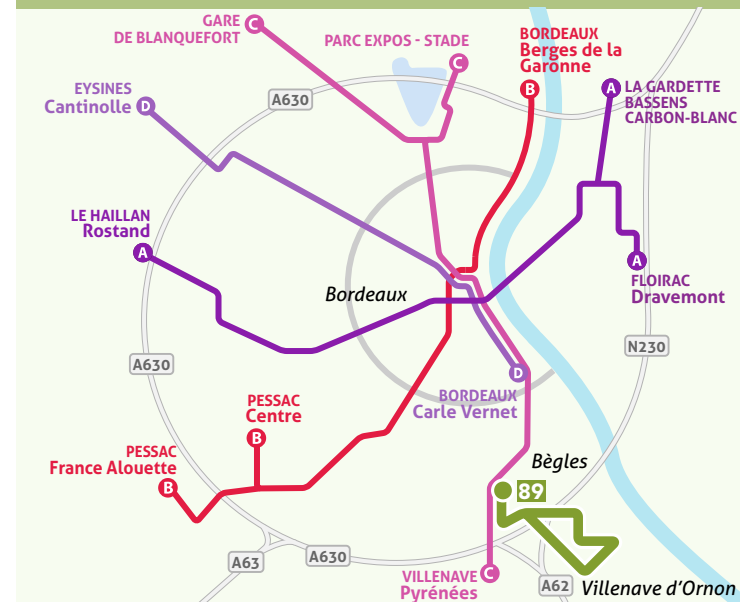

TBM TRANSPORTS
BORDEAUX MÉTROPOLE

89
Citeis

VILLENAVE Courréjean

BÈGLES

Lycée Václav Havel

BÈGLES

Lycée Václav Havel

DU 6 JUILLET AU 30 AOÛT 2020

www.infotbm.com
AlloTBM : 05 57 57 88 88

Comportement éco-citoyen, ne jetez pas cet imprimé sur la voie publique.

89
Citeis

Station Vélo

BÈGLES

VILLENAVE D'ORNON

89
Citeis

BÈGLES Lycée Václav Havel <> Pont de la Maye <> Courréjean
<> Pont de la Maye <> BÈGLES Lycée Václav Havel

Les horaires de passage et d'arrivée sont donnés à titre indicatif

Du lundi au vendredi

Tous les bus de cette ligne sont équipés d'une plateforme permettant l'accès aux personnes à mobilité réduite.

Lycée Václav Havel	620	705	750	835	920	1005	1050	1135	1220	1305	1350	1435	1520	1605	1650	1735	1820	1905	1950	Lycée Václav Havel
Pont de la Maye	623	708	753	838	923	1008	1053	1139	1223	1308	1353	1438	1523	1608	1653	1738	1823	1908	1953	Pont de la Maye
Hourcade	627	712	757	842	927	1012	1057	1143	1227	1312	1357	1442	1527	1612	1657	1742	1827	1912	1957	Hourcade
Les Etoiles	631	716	802	847	931	1016	1101	1147	1231	1316	1401	1446	1531	1617	1702	1747	1832	1916	2001	Les Etoiles
Courréjean	633	718	804	849	933	1018	1103	1149	1233	1318	1403	1448	1533	1619	1704	1749	1834	1918	2003	Courréjean
Domaine du Parc	640	725	813	858	940	1025	1110	1156	1240	1325	1410	1455	1541	1627	1712	1757	1842	1925	2010	Domaine du Parc
Villenave Centre (Pont de la Maye)	644	730	818	903	945	1030	1115	1201	1245	1330	1415	1500	1546	1632	1717	1802	1847	1929	2014	Villenave Centre (Pont de la Maye)
Lycée Václav Havel	648	734	822	907	949	1034	1119	1205	1249	1334	1419	1504	1550	1636	1721	1806	1851	1933	2018	Lycée Václav Havel