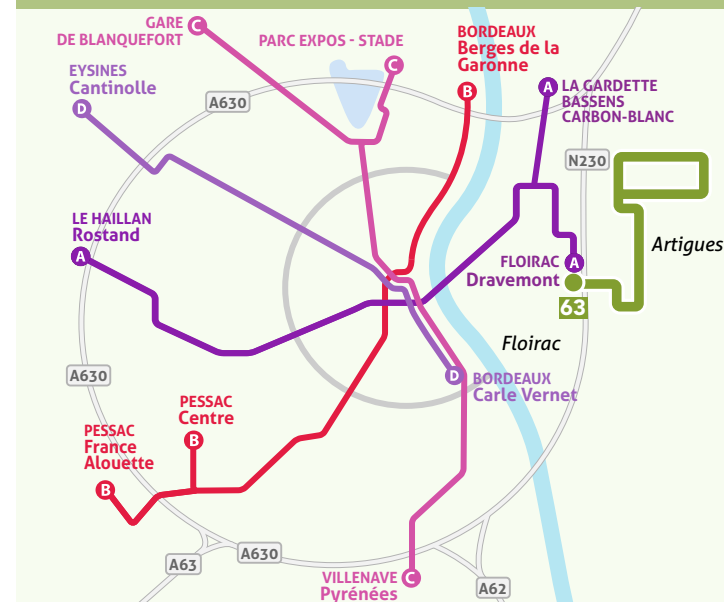

## ARTIGUES-PRÈS-BORDEAUX

Despujols (place Albert)

Bar Tabac

**TBM** TRANSPORTS  
BORDEAUX MÉTROPOLE

BUS

63  
Citeis

FLOIRAC  
Dravemont

ARTIGUES  
Cimetière

FLOIRAC  
Dravemont

DU 6 JUILLET AU 30 AOÛT 2020

[www.infotbm.com](http://www.infotbm.com)  
AlloTBM : 05 57 57 88 88

Comportement éco-citoyen, ne jetez pas cet imprimé sur la voie publique.

 **FLOIRAC Dravemont**
 Blancherie

 Ile de France 1

 Les Noyers

 Provinces

 27 Fontaudin 2

 Taris

 Desclaux

 La Toque cuivrée

 Techeney

63

Citeis

Départ : FLOIRAC Dravemont

Destination : ARTIGUES Cimetière / FLOIRAC Dravemont

 Les horaires de passage et d'arrivée sont donnés à titre indicatif

 Du lundi au vendredi