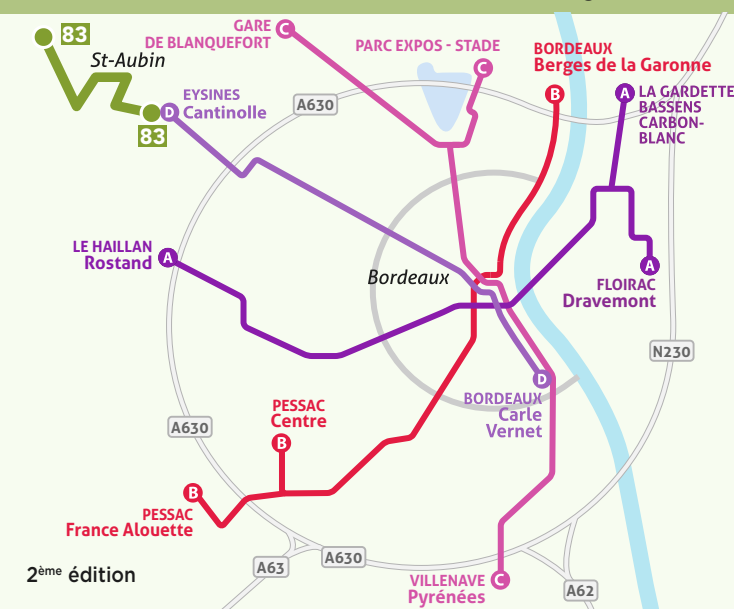

# 83

Départ : SAINT AUBIN DE MEDOC **Pinsoles**  
Destination : EYSINES **Cantinolle**

⌚ Les horaires de passage et d'arrivée sont donnés à titre indicatif

### ⌚ Du lundi au vendredi Vacances scolaires

- du 2 au 6 mars - du 20 au 30 avril- le 22 mai

Pinsoles	555	625	700	730	755	830	900	930	1028	1128	1228	1328	1428	1528	1610	1640	1710	1740	1810	1900	2005	Pinsoles
Mairie de St Aubin	604	634	709	740	805	840	910	939	1037	1137	1237	1337	1437	1537	1619	1649	1719	1749	1819	1909	2014	Mairie de St Aubin
Cantinolle	616	646	721	756	821	853	923	951	1049	1149	1249	1349	1449	1549	1631	1704	1734	1804	1834	1921	2026	Cantinolle

ST-AUBIN-DE-MÉDOC  
Pinsoles

EYSINES  
Cantinolle

DU 2 MARS AU 3 JUILLET 2020

83

Station Vélo

ST-AUBIN-DE-MÉDOC

83

Départ : EYSINES Cantinolle  
Destination : SAINT AUBIN DE MEDOC Pinsoles