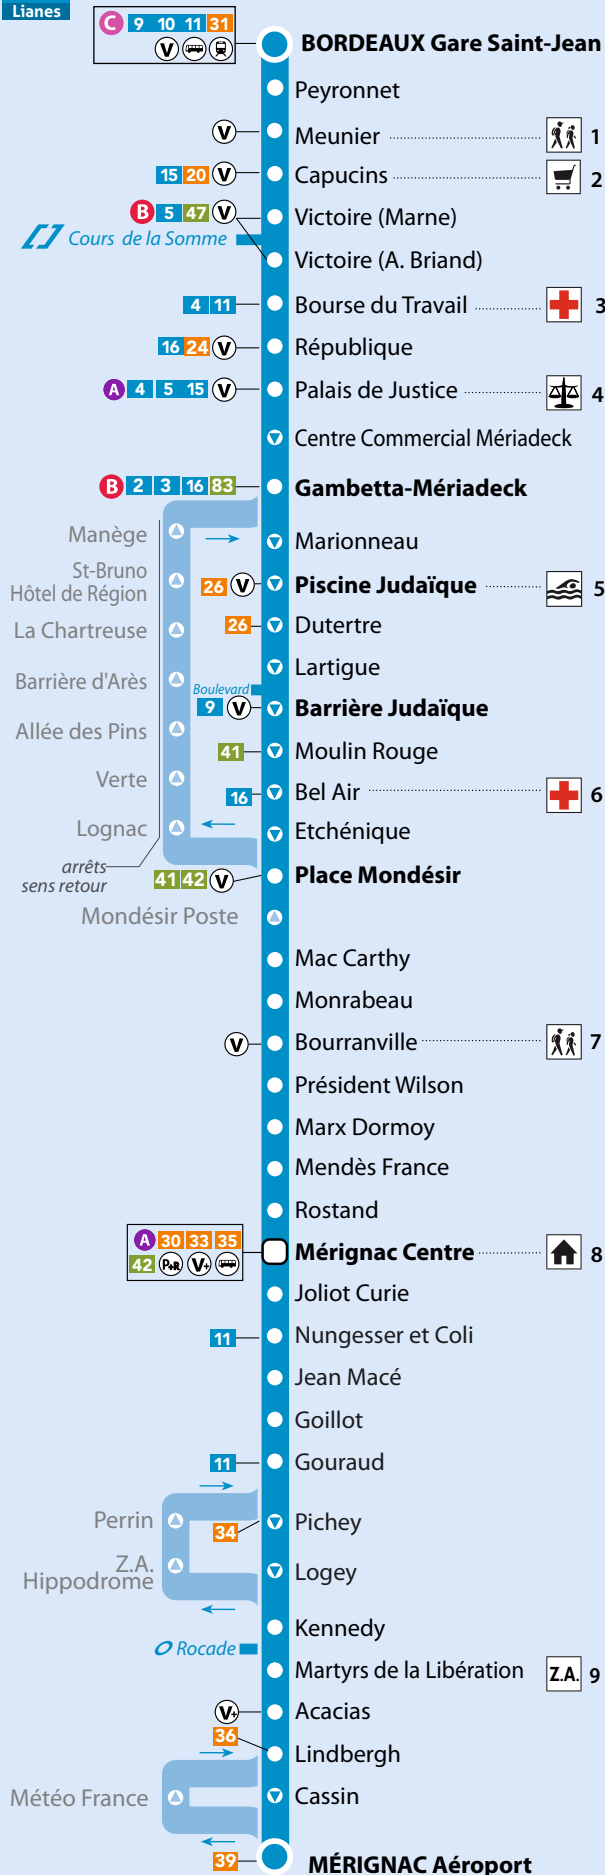

## DÉPOSITAIRES

BORDEAUX		
303	Arès (avenue d')	Bar Tabac
199	Bonnac (rue Georges)	Tabac Presse
34	Briand (cours Aristide)	Tabac Bar Brasserie
23	Domercq (rue Charles)	Bar Tabac
5	Capucins (place des)	Bar Tabac
12	Gambetta (place)	Cadeaux Tabac
22	Gambetta (place)	Tabac Journaux Librairie
5	Gautier (boulevard Antoine)	Presse Tabac
19	Judaïque (rue)	Tabac Journaux
163	Judaïque (rue)	Tabac Journaux
178	Marne (place des)	Tabac Journaux
21	Martyrs de la Résistance (cours de la)	Loto Presse Tabac
	Mériadeck (Centre Commercial)	Tabac
	Saint Jean (départ hall gare)	Journaux Kiosque
	Saint Jean (départ hall gare)	Tabac Journaux Kiosque
22	Somme (cours de la)	Tabac Journaux
74	Terres de Borde (rue des)	Tabac Journaux
2	Victoire (Place de la)	Librairie Loto Papeterie Tabac
98	Wilson (boulevard du Président)	Tabac Journaux

## Départ : MÉRIGNAC Aéroport

# PLAN DE LIGNE

1+ Lianes

Station Vélo

Départ : BORDEAUX Gare Saint-Jean  
Destination : MÉRIGNAC Aéroport

1+ Lianes

Les horaires de passage et d'arrivée sont donnés à titre indicatif