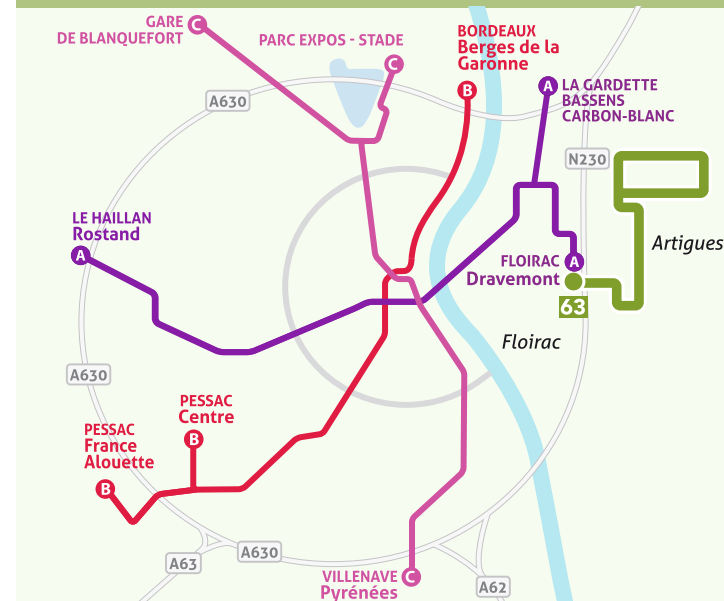

TBM TRANSPORTS
BORDEAUX MÉTROPOLE

63
Citeis

FLOIRAC
Dravemont

ARTIGUES
Cimetière

FLOIRAC
Dravemont

DU 31 AOÛT 2019 AU 3 JUILLET 2020

www.infotbm.com
AlloTBM : 05 57 57 88 88

Comportement éco-citoyen, ne jetez pas cet imprimé sur la voie publique.

FLOIRAC Dravemont

Blancherie

Ile de France

1

Les Noyers

Provinces

27

Fontaudin