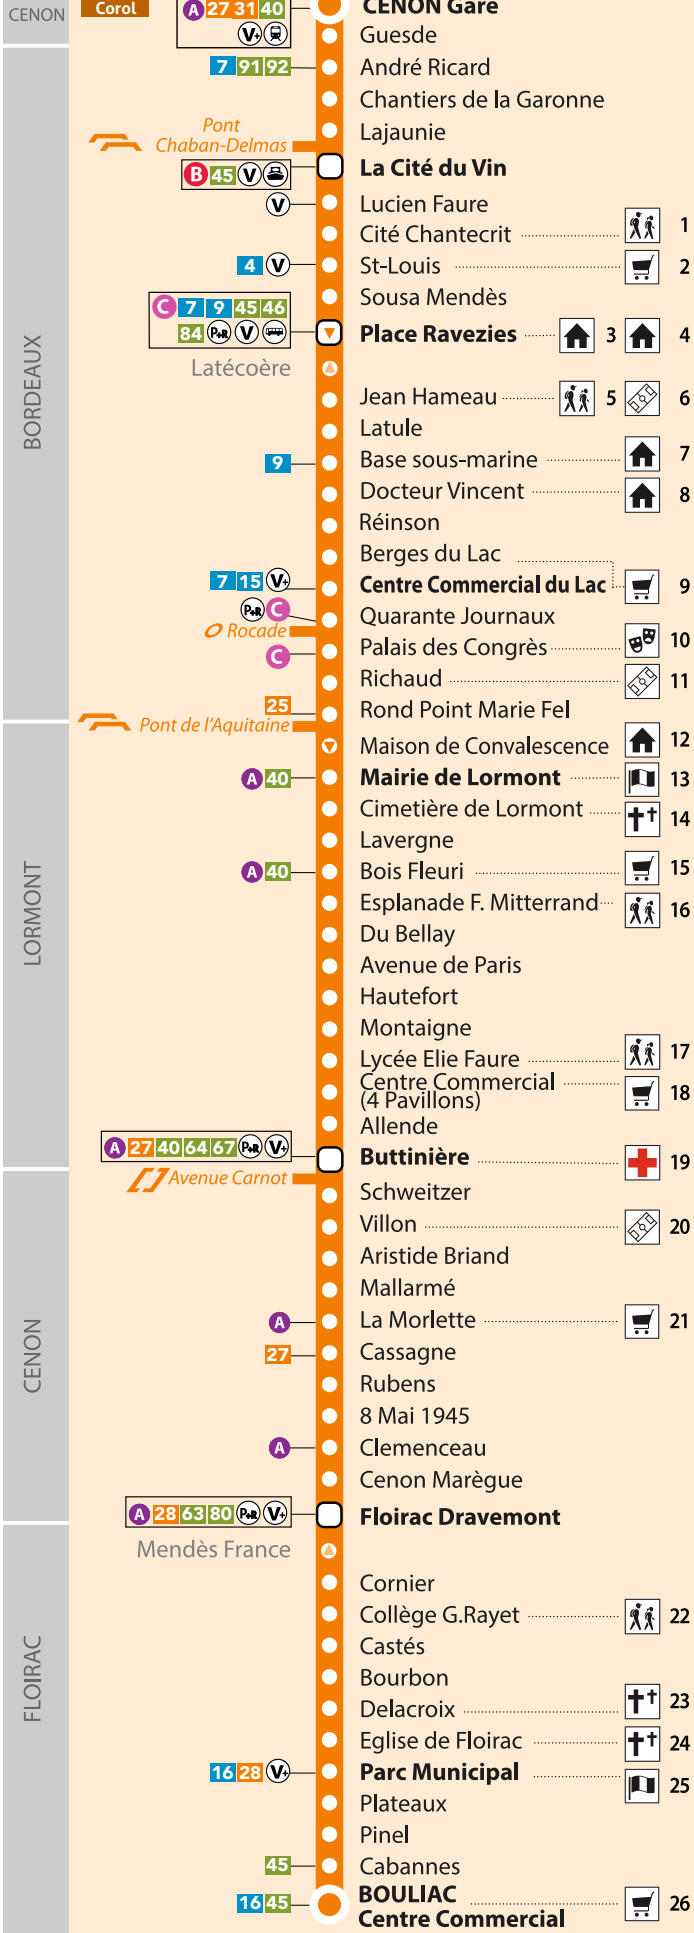

PLAN DE LIGNE

32
Corol

Station Vélo

32
Corol

Départ : CENON Gare

Destination : BOULIAC Centre Commercial

Les horaires de passage et d'arrivée sont donnés à titre indicatif

Du lundi au vendredi

Tous les bus de cette ligne sont équipés d'une plateforme permettant l'accès aux personnes à mobilité réduite.

Cenon Gare	550	630	700	720	740	800	820	840	900	920	940	1000	1020	1040	1100	1120	Cenon Gare
La Cité du Vin	557	637	710	730	750	810	830	850	908	928	948	1008	1028	1047	1107	1127	La Cité du Vin
Place Raveziez	604	644	717	739	759	819	839	858	916	936	956	1016	1035	1054	1114	1134	Place Raveziez
Centre Commercial du Lac	612	652	725	747	807	827	847	906	924	944	1004	1024	1043	1102	1122	1142	Centre Commercial du Lac
Buttinière	647	728	801	821	841	901	920	939	957	1017	1037	1057	1116	1135	1155	1215	Buttinière
Floirac Dravemont	701	744	815	835	855	915	934	953	1011	1031	1051	1111	1130	1149	1209	1229	Floirac Dravemont
Parc Municipal	710	753	822	842	902	922	941	1000	1018	1038	1058	1118	1137	1156	1216	1236	Parc Municipal
Bouliac Centre Commercial	719	805	832	852	911	931	950	1009	1027	1047	1107	1127	1146	1205	1225	1245	Bouliac Centre Commercial

Cenon Gare	1140	1200	1220	1240	1300	1320	1340	1400	1420	1440	1500	1520	1540	1600	1620	1640	Cenon Gare
La Cité du Vin	1147	1207	1227	1247	1307	1327	1347	1407	1427	1447	1507	1527	1547	1607	1627	1647	La Cité du Vin
Place Raveziez	1154	1214	1234	1254	1314	1334	1354	1414	1434	1454	1514	1534	1554	1614	1634	1655	Place Raveziez
Centre Commercial du Lac	1202	1222	1242	1302	1322	1342	1402	1422	1442	1502	1522	1542	1602	1622	1642	1703	Centre Commercial du Lac
Buttinière	1235	1255	1315	1335	1355	1415	1435	1455	1515	1536	1556	1616	1640	1700	1720	1741	Buttinière
Floirac Dravemont	1249	1309	1329	1349	1409	1429	1449	1509	1529	1550	1611	1631	1655	1715	1735	1756	Floirac Dravemont
Parc Municipal	1256	1316	1336	1356	1416	1436	1456	1516	1536	1557	1618	1638	1702	1722	1742	1803	Parc Municipal
Bouliac Centre Commercial	1305	1325	1345	1405	1425	1445	1505	1525	1545	1606	1627	1647	1711	1731	1751	1812	Bouliac Centre Commercial

Cenon Gare	1700	1720	1740	1800	1820	1840	1900	1930	2000	2030	Cenon Gare
La Cité du Vin	1707	1727	1747	1808	1828	1847	1907	1937	2007	2037	La Cité du Vin
Place Raveziez	1715	1735	1755	1815	1835	1854	1914	1944	2014	2044	Place Raveziez
Centre Commercial du Lac	1723	1743	1803	1823	1843	1902	1922	1952	2022	2052	Centre Commercial du Lac
Buttinière	1801	1821	1838	1858	1918	1937	1952	2022	2052	2122	Buttinière
Floirac Dravemont	1815	1835	1852	1912	1932	1951	2006	2035	2105	2135	Floirac Dravemont
Parc Municipal	1822	1842	1859	1919	1939	1958	2012	2041	2111	2141	Parc Municipal
Bouliac Centre Commercial	1831	1851	1908	1928	1948	2007	2021	2050	2120	2150	Bouliac Centre Commercial

Samedi