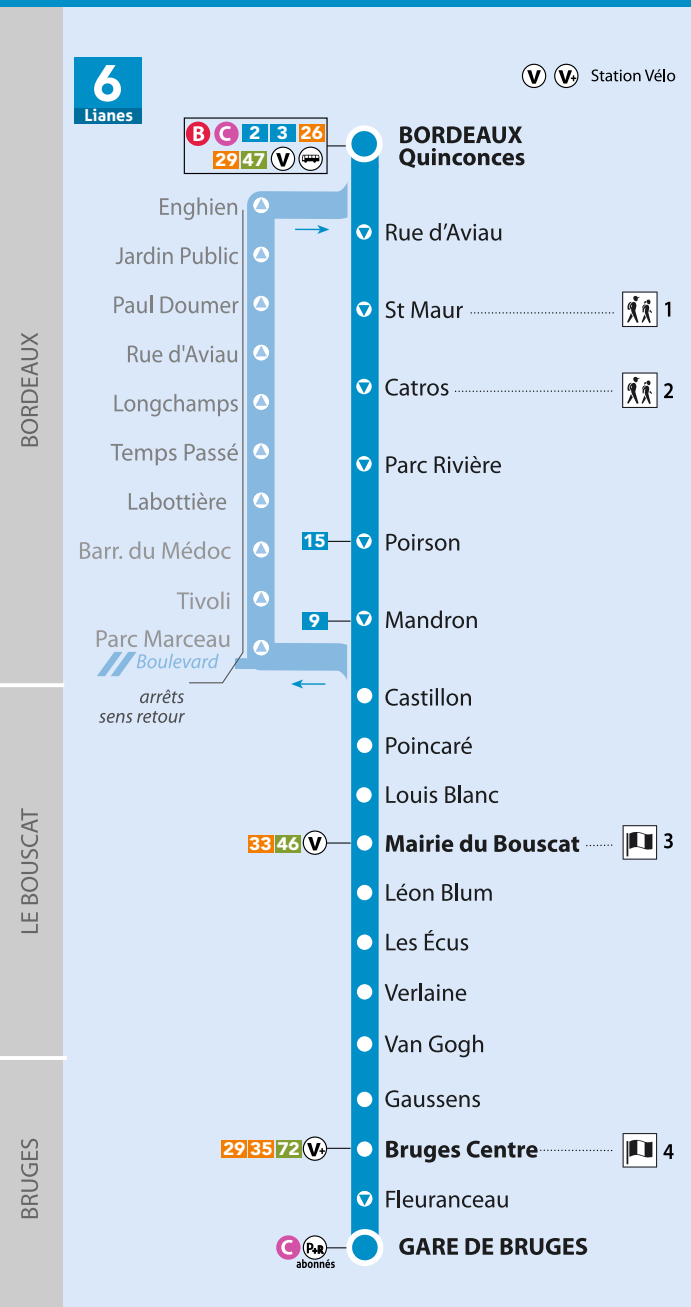

PLAN DE LIGNE

Nous vous y emmenons...

- 1 Lycée Montesquieu
- 2 Collège Cassagnol
- 3 Mairie du Bouscat
- 4 Mairie de Bruges

6

Lianes

Départ : **BORDEAUX Quinconces**
 Destination : **Gare de Bruges**

Les horaires de passage et d'arrivée sont donnés à titre indicatif