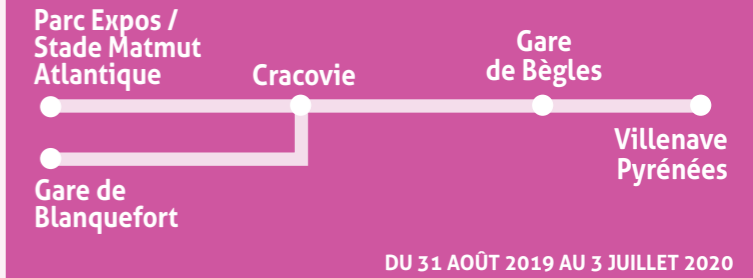

LES CORRESPONDANCES

www.infotbm.com
AlloTBM 05 57 57 88 88

Comportement éco-citoyen, ne jetez pas cet imprimé sur la voie publique.

FRÉQUENCES

DU 31 AOÛT AU 3 JUILLET 2020

	Parc des Expositions / Stade Matmut Atlantique	Gare de Blanquefort	Quinconces	Carle Vernet	Gare de Bègles	Villenave Pyrénées
Du lundi au vendredi						
Avant 6h30	20 min		10 min		20 min	
De 6h30 à 20h30	10 min		Un tram toutes les 3 à 5 min		10 min	
Après 20h30	20 min		10 min		20 min	
Samedi						
Avant 13h	15 à 30 min		7 à 15 min		15 à 30 min	
De 13h à 20h30	10 min		Un tram toutes les 5 min		10 min	
Après 20h30	20 min		10 min		20 min	
Dimanche et Fête						
Avant 13h30	20 à 40 min		10 à 20 min		20 à 40 min	
De 13h30 à 20h30	15 min		Un tram toutes les 7 à 8 min		15 min	
Après 20h30	15 à 20 min		7 à 10 min		15 à 20 min	