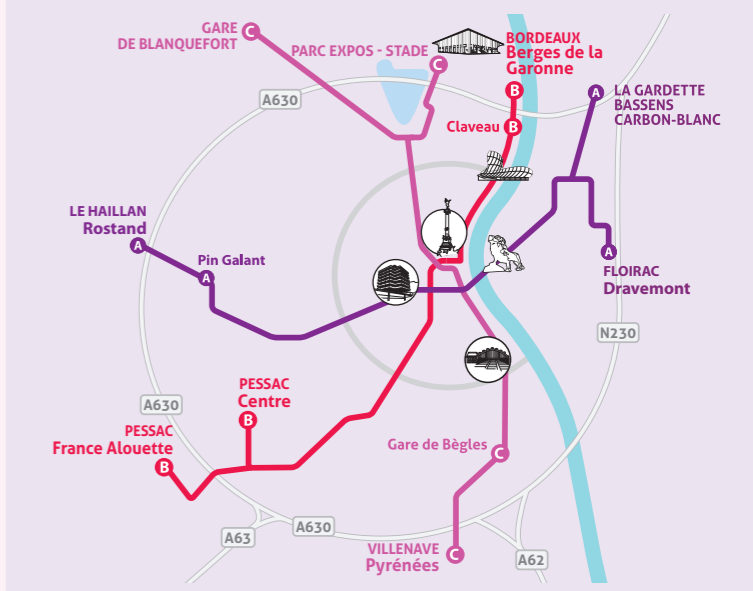

Et si, en plus du « + », vous êtes abonné(e) TBM et que vous avez validé sur le tram, bus ou Bat³ avant d'emprunter le vélo, vous bénéficiez de 20 heures de gratuité !

PRATIQUE !
Si votre station de tram se trouve à plus de 800 mètres de votre lieu d'arrivée : vous pédalez 5 minutes jusqu'à votre destination, y attachez et sécurisez votre vélo et vous avez 20 heures pour restituer le vélo sur station d'origine.

LES CORRESPONDANCES

www.infotbm.com
AlloTBM 05 57 57 88 88

Comportement éco-citoyen, ne jetez pas cet imprimé sur la voie publique.

FRÉQUENCES

DU 31 AOÛT AU 3 JUILLET 2020

	Parc des Expositions / Stade Matmut Atlantique	Gare de Blanquefort	Quinconces	Carle Vernet	Gare de Bègles	Villenave Pyrénées
Du lundi au vendredi						
Avant 6h30	20 min		10 min		20 min	
De 6h30 à 20h30	10 min		Un tram toutes les 3 à 5 min		10 min	
Après 20h30	20 min		10 min		20 min	
Samedi						
Avant 13h	15 à 30 min		7 à 15 min		15 à 30 min	
De 13h à 20h30	10 min		Un tram toutes les 5 min		10 min	
Après 20h30	20 min		10 min		20 min	
Dimanche et Fête						
Avant 13h30	20 à 40 min		10 à 20 min		20 à 40 min	
De 13h30 à 20h30	15 min		Un tram toutes les 7 à 8 min		15 min	
Après 20h30	15 à 20 min		7 à 10 min		15 à 20 min	

	Premiers départs								
	Du lundi au vendredi			Samedi			Dimanche et fête		
Gare de Blanquefort	05h05	05h25	05h45	05h06	05h36	06h06	05h20	06h05	06h45
Parc des Expos / Stade	05h03	05h19	05h39	05h00	05h26	05h56	05h00	05h50	06h30
Villenave Pyrénées	05h00	05h20	05h40	05h00	05h30	06h00	05h00	05h40	06h00

	Derniers départs								
	Du lundi au mercredi			Du jeudi au samedi			Dimanche et fête		
Gare de Blanquefort	23h05	23h25	23h45	00h05	00h25	00h45	23h05	23h25	23h45
Parc des Expos / Stade	23h20	23h40	00h00	00h20	00h40	01h00	23h20	23h40	00h00
Villenave Pyrénées	23h15	23h35	23h55	00h15	00h35	00h55	23h15	23h35	23h55