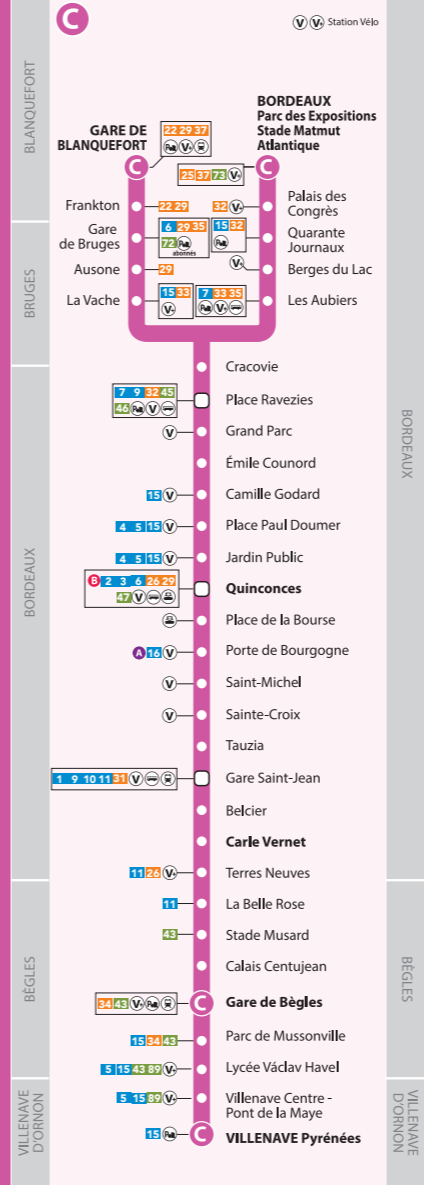

Les Parcs-Relais sont réservés aux voyageurs en correspondance avec le tram,

le bus ou le Bat³ : il est impératif de valider le titre TBM dans un tram, bus ou Bat³ pour sortir votre voiture.

Il est possible d'acheter un ticket Parc-Relais sur un distributeur au niveau de la station de tram la plus proche : le titre inclus le stationnement de la voiture et un ticket 2 voyages pour chaque occupant du véhicule voyageant ensemble. (jusqu'à 5 personnes)

pour aller au bout de vos déplacements

Sur une station V³⁺, vous empruntez un vélo avec un accès 24h, 7 jours, 1 mois ou 1 an et pouvez le garder pendant ½ heure gratuitement... comme sur n'importe quelle autre station V³ !

Le « + » ?
Avec un abonnement V³⁺ 1 mois ou 1 an, la station V³⁺ vous permet de garder le vélo pendant 2 heures gratuitement !

La condition : restituer le vélo là où vous l'avez emprunté, à savoir sur la même station V³⁺.

Et si, en plus du « + », vous êtes abonné(e) TBM et que vous avez validé sur le tram, bus ou Bat³ avant d'emprunter le vélo, vous bénéficiez de 20 heures de gratuité !

PRATIQUE !
Si votre station de tram se trouve à plus de 800 mètres de votre lieu d'arrivée : vous pédalez 5 minutes jusqu'à votre destination, y attachez et sécurisez votre vélo et vous avez 20 heures pour restituer le vélo sur station d'origine.

LES CORRESPONDANCES

www.infotbm.com
AlloTBM 05 57 57 88 88

Comportement éco-citoyen, ne jetez pas cet imprimé sur la voie publique.