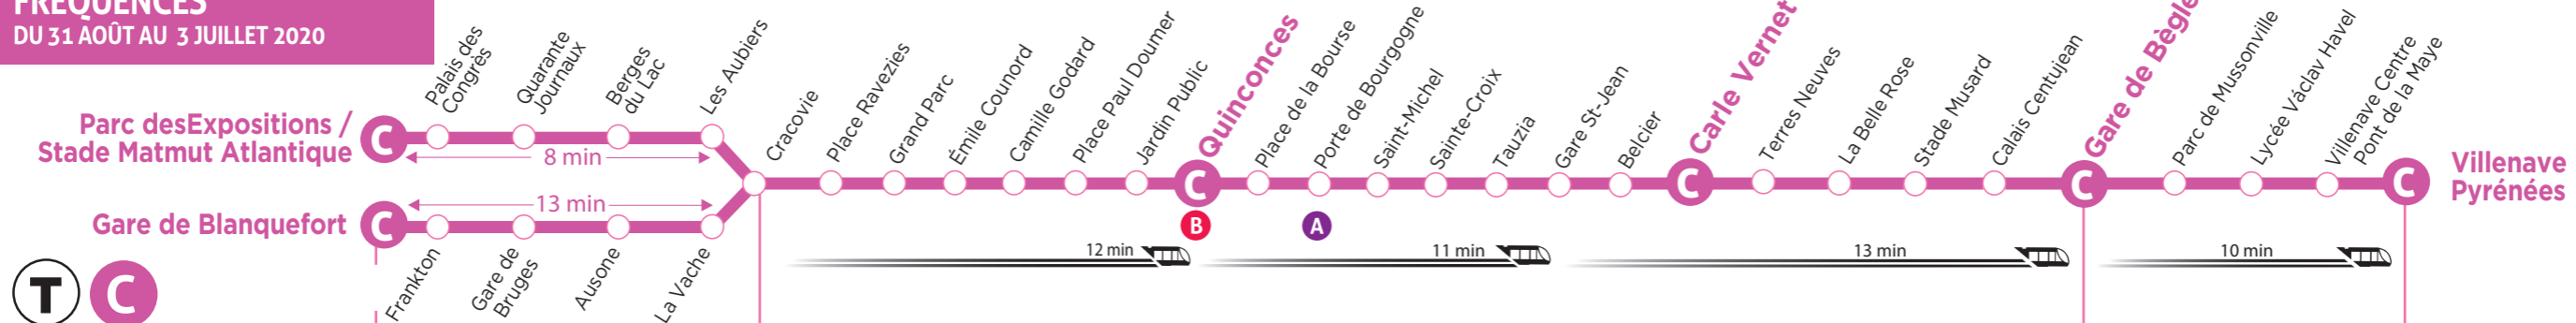

LES CORRESPONDANCES

www.infotbm.com
AlloTBM 05 57 57 88 88

Comportement éco-citoyen, ne jetez pas cet imprimé sur la voie publique.

FRÉQUENCES

DU 31 AOÛT AU 3 JUILLET 2020

	Parc des Expositions / Stade Matmut Atlantique	Gare de Blanquefort	Quinconces	Carle Vernet	Gare de Bègles	Villenave Pyrénées
Du lundi au vendredi						
Avant 6h30	20 min		10 min		20 min	
De 6h30 à 20h30	10 min		Un tram toutes les 3 à 5 min		10 min	
Après 20h30	20 min		10 min		20 min	
Samedi						
Avant 13h	15 à 30 min		7 à 15 min		15 à 30 min	
De 13h à 20h30	10 min		Un tram toutes les 5 min		10 min	
Après 20h30	20 min		10 min		20 min	
Dimanche et Fête						
Avant 13h30	20 à 40 min		10 à 20 min		20 à 40 min	
De 13h30 à 20h30	15 min		Un tram toutes les 7 à 8 min		15 min	
Après 20h30	15 à 20 min		7 à 10 min		15 à 20 min	

	Premiers départs								
	Du lundi au vendredi			Samedi			Dimanche et fête		
Gare de Blanquefort	05h05	05h25	05h45	05h06	05h36	06h06	05h20	06h05	06h45
Parc des Expos / Stade	05h03	05h19	05h39	05h00	05h26	05h56	05h00	05h50	06h30
Villenave Pyrénées	05h00	05h20	05h40	05h00	05h30	06h00	05h00	05h40	06h00