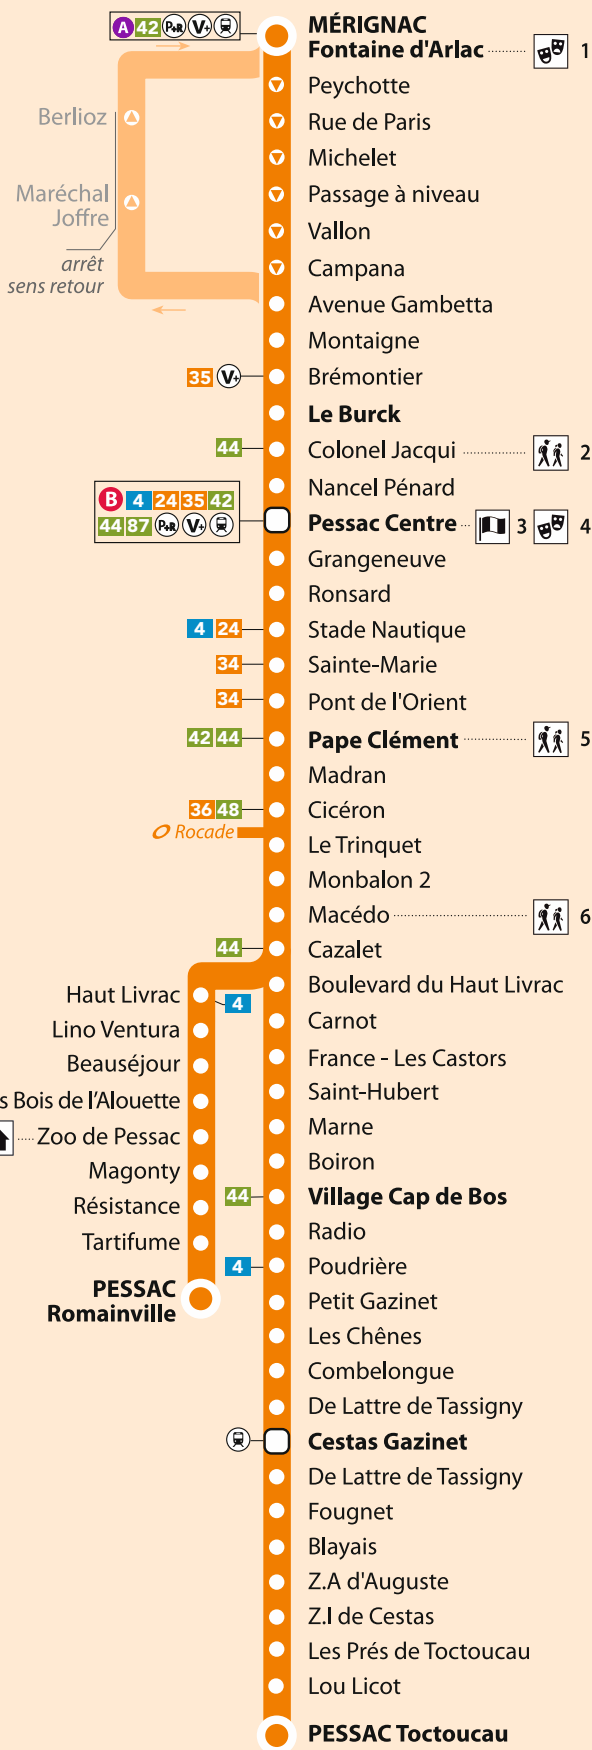

*rechargement des abonnements

23

Départ : PESSAC Toctoucau ou PESSAC Romainville
Destination : MERIGNAC Fontaine d'Arlac

Les horaires de passage et d'arrivée sont donnés à titre indicatif

Du lundi au vendredi

Tarification

Tickarte 1, 2 ou 10 voyages.
Abonnements 7 jours, mensuels ou annuels pour tout public, tarif spécial jeune (-28 ans) et spécial sénior (+60 ans).

Objets perdus

Consultez infotbm.com/rubrique « Les services TBM » / Objets trouvés-perdus
Tous les objets trouvés sont conservés 1 mois dans nos bureaux.

PLAN DE LIGNE

23

Station Vélo

MÉRIGNAC

PESSAC

23

Départ : MÉRIGNAC Fontaine d'Arlac

Destination : PESSAC Toctoucau ou PESSAC Romainville