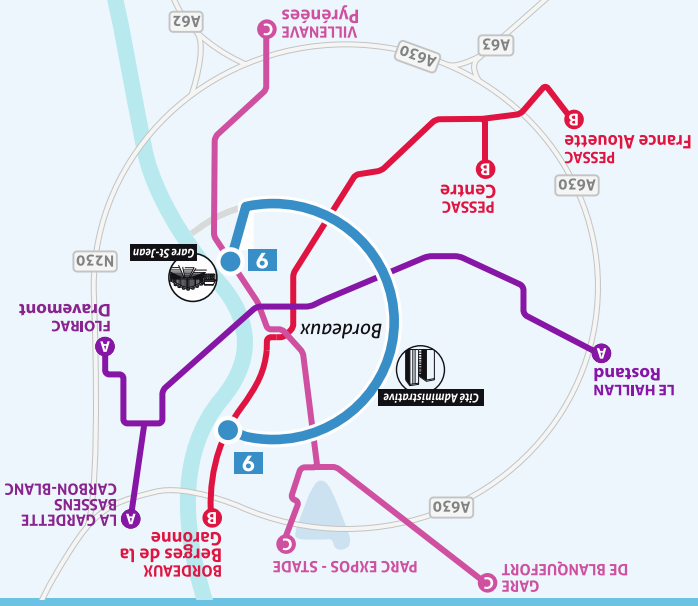

AlloTBM 05 57 57 88 88 - www.infotbm.com

1. **Agences TBM**
2. **Gambetta** : 9, place Gambetta - Bordeaux
   - **Gare Saint-Jean** : Accès parvis sud, Gare St Jean
   - **Buttinière** : Parc relais de la Buttinière
   - **Quinconces** : Pavillon des Quinconces, Cours du 30 Juillet - Bordeaux
   - **Arts et Métiers** : Parc relais Arts et Métiers - Talence

Tarification
Tickarte 1, 2 ou 10 voyages.
Abonnements 7 jours, mensuels ou annuels pour tout public, tarif spécial jeune (-28 ans) et spécial sénior (+60 ans).

Objets perdus
Consultez infotbm.com/rubrique « Les services TBM » / Objets trouvés-perdus
Tous les objets trouvés sont conservés 1 mois dans nos bureaux.

Bon à savoir

- Votre bus approche, faites signe au conducteur. (Les arrêts sont généralement desservis par plusieurs lignes.)
- Vous souhaitez acheter un Tickarte 1 ou 2 voyages auprès du conducteur, merci de préparer la monnaie.
- Le 1er mai, aucun bus ne circule.
- Certaines places à l'avant sont réservées aux personnes à mobilité réduite. Merci de penser à elles et de proposer votre place spontanément.
- Le bus est un lieu public, merci de ne pas fumer.
- Montez par l'avant. La validation est obligatoire, même en correspondance.

AlloTBM : 05 57 57 88 88 www.infotbm.com

DÉPOSITAIRES

BORDEAUX		
4 Barthou (place Louis)	Tabac Presse	
Bègles (139 rue de)	Bar Tabac	
39 Brunet (rue Joseph)	Loto Presse Tabac	
23 Domercq (rue Charles)	Bar Tabac	
5 Gautier (boulevard Antoine)	Presse Tabac	
177 Goth (rue Bertrand de)	Journaux Papeterie Tabac	
296 Judaïque (rue)	Papeterie Journaux Librairie	
123 Leclerc (boulevard du Maréchal)	Journaux Librairie Papeterie*	
251 Leclerc (boulevard du Maréchal)	Papeterie Tabac Journaux	
178 Marne (cours de la)	Tabac Journaux	
81 Pelleport (rue)	Tabac Journaux	
Saint Jean (départ hall gare)	Journaux Kiosque	
Saint Jean (départ hall gare)	Tabac Journaux Kiosque	
74 Terres de Borde (rue des)	Tabac Journaux	
9 Toulouse (route de)	Tabac Journaux Bar	
267 Wilson (boulevard du Président)	Bar Presse Tabac	
98 Wilson (boulevard du Président)	Tabac Journaux	
252 Yser (cours de l')	Journaux Tabac