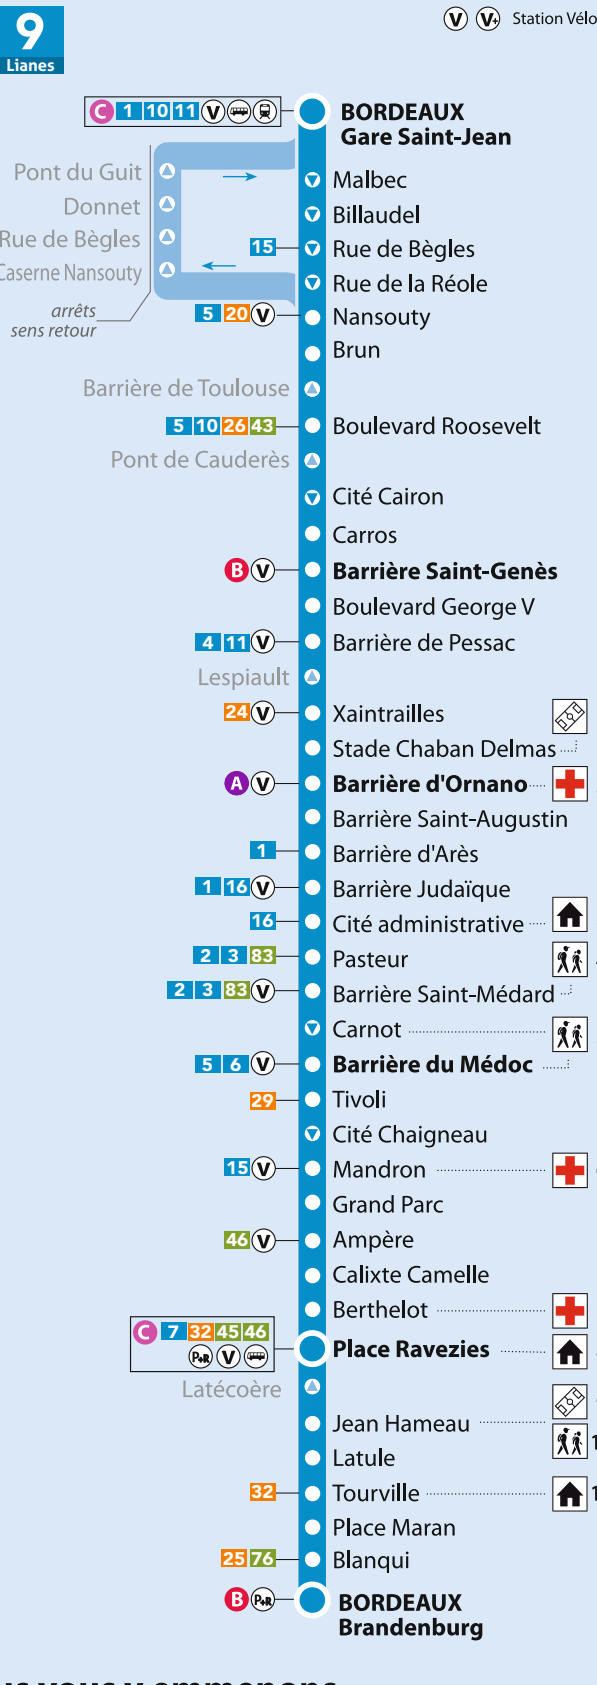

**Bon à savoir**

- Votre bus approche, faites signe au conducteur. (Les arrêts sont généralement desservis par plusieurs lignes.)
- Vous souhaitez acheter un Tickarte 1 ou 2 voyages auprès du conducteur, merci de préparer la monnaie.
- Le 1er mai, aucun bus ne circule.
- Certaines places à l'avant sont réservées aux personnes à mobilité réduite. Merci de penser à elles et de proposer votre place spontanément.
- Le bus est un lieu public, merci de ne pas fumer.
- Montez par l'avant. La validation est obligatoire, même en correspondance.

## DÉPOSITAIRES

<b>BORDEAUX</b>		
4 Barthou (place Louis)	Tabac Presse	
Bègles (139 rue de)	Bar Tabac	
39 Brunet (rue Joseph)	Loto Presse Tabac	
23 Domercq (rue Charles)	Bar Tabac	
5 Gautier (boulevard Antoine)	Presse Tabac	
177 Goth (rue Bertrand de)	Journaux Papeterie Tabac	
296 Judaïque (rue)	Papeterie Journaux Librairie	
<b>123 Leclerc (boulevard du Maréchal)</b>	<b>Journaux Librairie Papeterie*</b>	
251 Leclerc (boulevard du Maréchal)	Papeterie Tabac Journaux	
178 Marne (cours de la)	Tabac Journaux	
81 Pelleport (rue)	Tabac Journaux	
Saint Jean (départ hall gare)	Journaux Kiosque	
Saint Jean (départ hall gare)	Tabac Journaux Kiosque	
74 Terres de Borde (rue des)	Tabac Journaux	
9 Toulouse (route de)	Tabac Journaux Bar	
267 Wilson (boulevard du Président)	Bar Presse Tabac	
98 Wilson (boulevard du Président)	Tabac Journaux	
252 Yser (cours de l')	Journaux Tabac	

# PLAN DE LIGNE

BORDEAUX