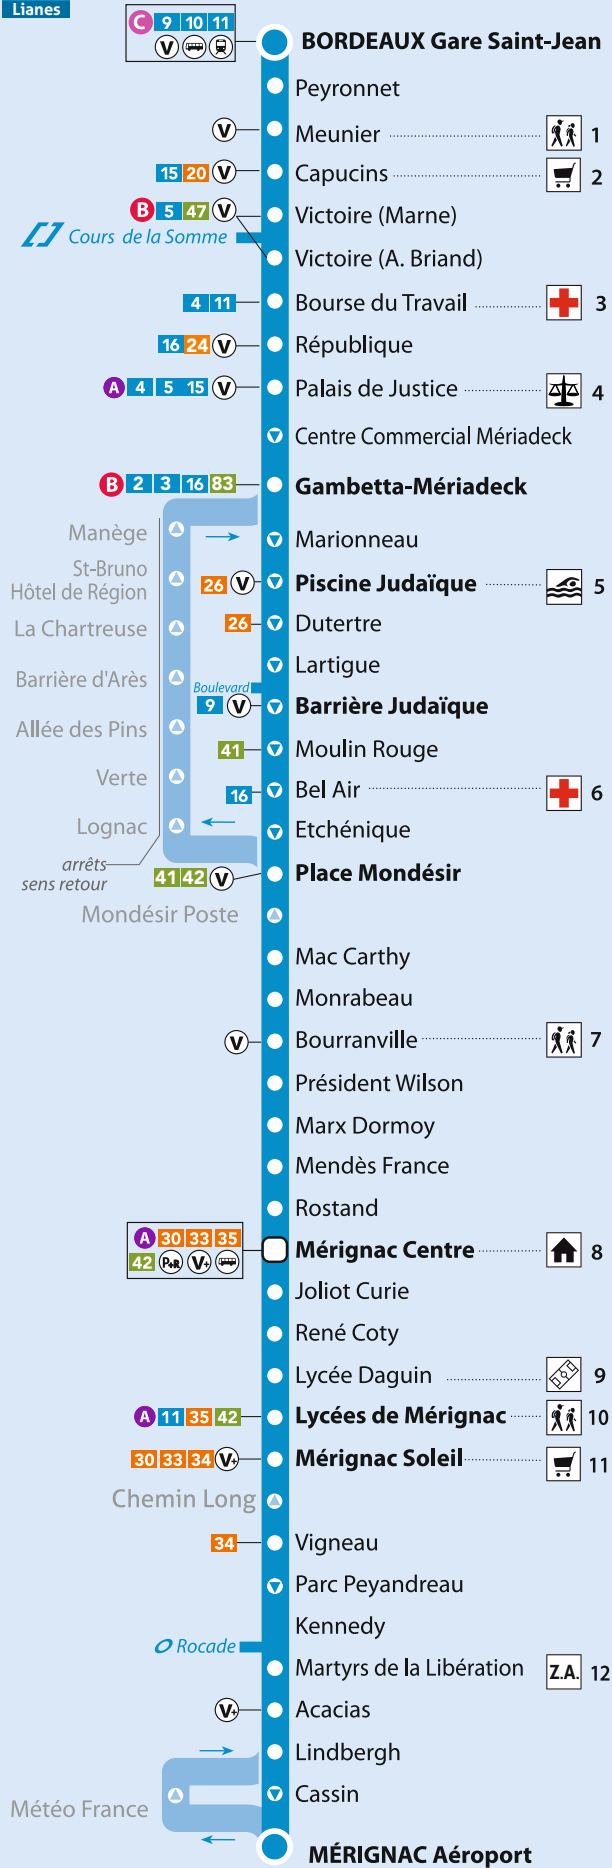

Mérignac Aéroport	2020	2040	2100	2120	2140	2200	2220	2240	2300	2320	2340	000	Mérignac Aéroport
Mérignac Soleil	2030	2050	2110	2130	2150	2209	2229	2249	2309	2329	2349	009	Mérignac Soleil
Mérignac Centre	2037	2057	2117	2137	2157	2216	2236	2256	2316	2336	2356	016	Mérignac Centre
Barrière d'Arès	2047	2107	2127	2147	2207	2226	2246	2306	2326	2346	006	026	Barrière d'Arès
Gambetta Méridaéck	2051	2111	2131	2151	2211	2230	2250	2310	2330	2350	010	030	Gambetta Méridaéck
Palais de Justice	2053	2113	2133	2153	2213	2232	2252	2312	2332	2352	012	032	Palais de Justice
Gare Saint Jean	2105	2125	2143	2203	2223	2242	2302	2322	2342	002	022	042	Gare Saint Jean

DU 6 JUILLET AU 30 AOÛT 2019

MÉRIGNAC Aéroport
BORDEAUX Gare Saint-Jean

Lianes **1+** **BUS** **TBM** TRANSPORTS BORDEAUX MÉTROPOLE

DÉPOSITAIRES

BORDEAUX

303	Arès (avenue d')	Bar Tabac
199	Bonnac (rue Georges)	Tabac Presse
34	Briand (cours Aristide)	Tabac Bar Brasserie
23	Domercq (rue Charles)	Bar Tabac
5	Capucins (place des)	Bar Tabac
12	Gambetta (place)	Cadeaux Tabac
22	Gambetta (place)	Tabac Journaux Librairie
5	Gautier (boulevard Antoine)	Presse Tabac
19	Judaïque (rue)	Tabac Journaux
163	Judaïque (rue)	Tabac Journaux
178	Marne (place des)	Tabac Journaux
21	Martyrs de la Résistance (cours de la)	Loto Presse Tabac
	Mériadeck (Centre Commercial)	Tabac
	Saint Jean (départ hall gare)	Journaux Kiosque
	Saint Jean (départ hall gare)	Tabac Journaux Kiosque
22	Somme (cours de la)	Tabac Journaux
74	Terres de Borde (rue des)	Tabac Journaux

PLAN DE LIGNE

1+ Lianes

Station Vélo

Départ : BORDEAUX Gare Saint-Jean
Destination : MÉRIGNAC Aéroport

Lianes

Les horaires de passage et d'arrivée sont donnés à titre indicatif

Du lundi au vendredi

Tous les bus de cette ligne sont équipés d'une plateforme permettant l'accès aux personnes à mobilité réduite.