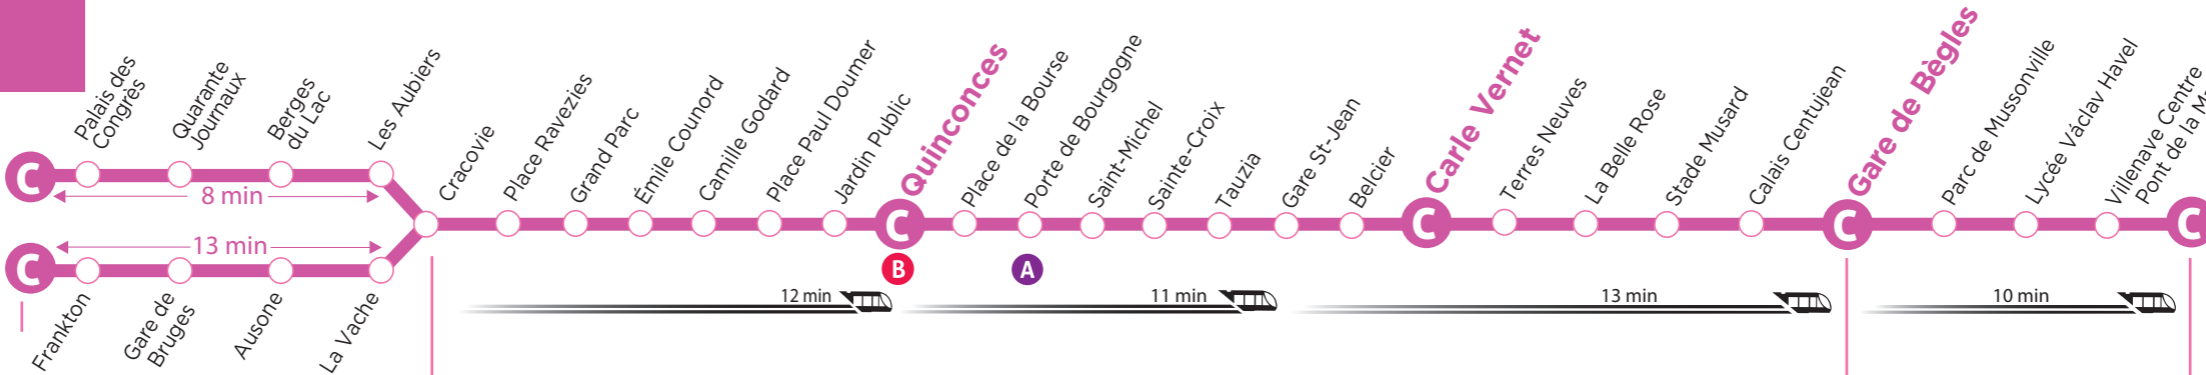

Et si, en plus du « + », vous êtes abonné(e) TBM et que vous avez validé sur le tram, bus ou Bat³ avant d'emprunter le vélo, vous bénéficiez de 20 heures de gratuité !

PRATIQUE !
Si votre station de tram se trouve à plus de 800 mètres de votre lieu d'arrivée : vous pédalez 5 minutes jusqu'à votre destination, y attachez et sécurisez votre vélo et vous avez 20 heures pour restituer le vélo sur station d'origine.

Gare de Blanquefort

Villenave Pyrénées

Du lundi au vendredi

Avant 6h30

20 min

De 6h30 à 20h30

10 min

Après 20h30

La fréquence de passage est renforcée entre les stations Quinconces et Carle Vernet.

SOYEZ ATTENTIFS À LA DESTINATION DE VOTRE TRAM !

Premiers départs

Du lundi au vendredi

Samedi

Dimanche et fête

	Du lundi au vendredi			Samedi			Dimanche et fête		
Gare de Blanquefort	05h04	05h24	05h44	05h06	05h36	06h06	05h19	06h04	06h44
Parc des Expos / Stade	05h00	05h20	05h40	05h00	05h27	05h57	05h00	05h50	06h30
Villenave Pyrénées	05h00	05h20	05h40	05h00	05h30	06h00	05h00	05h40	06h00

Derniers départs

Du lundi au mercredi

Du jeudi au samedi

Dimanche et fête

	Du lundi au mercredi			Du jeudi au samedi			Dimanche et fête		
Gare de Blanquefort	23h04	23h24	23h44	00h04	00h24	00h44	23h04	23h24	23h44
Parc des Expos / Stade	23h20	23h40	00h00	00h20	00h40	01h00	23h20	23h40	00h00
Villenave Pyrénées	23h15	23h35	23h55	00h15	00h35	00h55	23h15	23h35	23h55