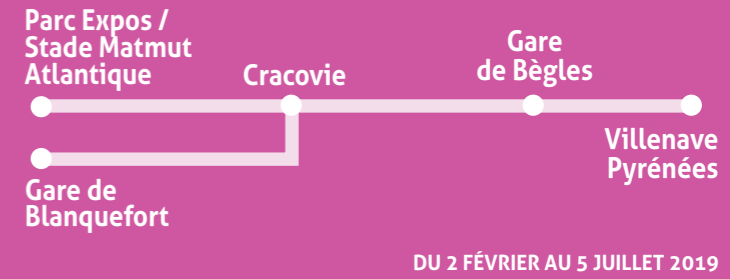

Les Parcs-Relais sont réservés aux voyageurs en correspondance avec le tram,

le bus ou le Bat³ : il est impératif de valider le titre TBM dans un tram, bus ou Bat³ pour sortir votre voiture.

Il est possible d'acheter un ticket Parc-Relais sur un distributeur au niveau de la station de tram la plus proche : le titre inclut le stationnement de la voiture et un ticket 2 voyages pour chaque occupant du véhicule voyageant ensemble. (jusqu'à 5 personnes)

pour aller au bout de vos déplacements

Sur une station V³⁺, vous empruntez un vélo avec un accès 24h, 7 jours, 1 mois ou 1 an et pouvez le garder pendant ½ heure gratuitement... comme sur n'importe quelle autre station V³ !

Le « + » ?
Avec un abonnement V³ 1 mois ou 1 an, la station V³⁺ vous permet de garder le vélo pendant 2 heures gratuitement !

La condition : restituer le vélo là où vous l'avez emprunté, à savoir sur la même station V³⁺.

Et si, en plus du « + », vous êtes abonné(e) TBM et que vous avez validé sur le tram, bus ou Bat³ avant d'emprunter le vélo, vous bénéficiez de 20 heures de gratuité !

PRATIQUE !
Si votre station de tram se trouve à plus de 800 mètres de votre lieu d'arrivée : vous pédalez 5 minutes jusqu'à votre destination, y attachez et sécurisez votre vélo et vous avez 20 heures pour restituer le vélo sur station d'origine.

Les correspondances

www.infotbm.com
AlloTBM 05 57 57 88 88

Comportement éco-citoyen, ne jetez pas cet imprimé sur la voie publique.