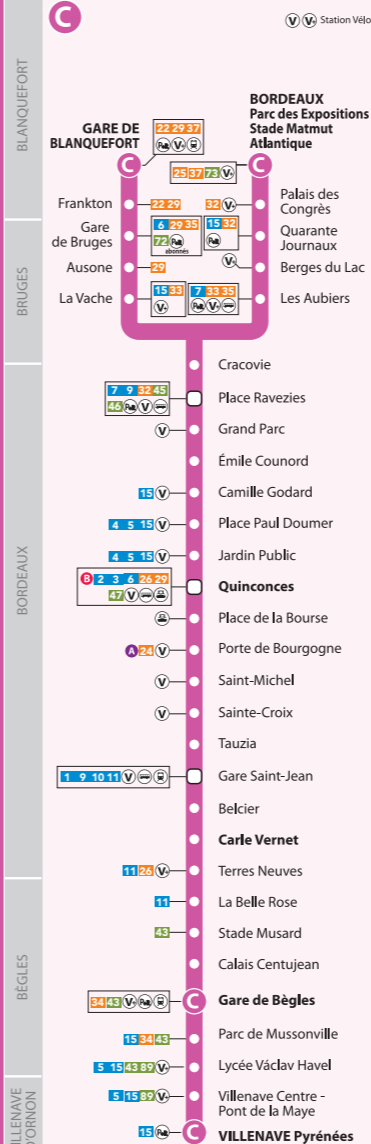

Les Parcs-Relais sont réservés aux voyageurs en correspondance avec le tram,

le bus ou le Bat³ : il est impératif de valider le titre TBM dans un tram, bus ou Bat³ pour sortir votre voiture.

Il est possible d'acheter un ticket Parc-Relais sur un distributeur au niveau de la station de tram la plus proche : le titre inclut le stationnement de la voiture et un ticket 2 voyages pour chaque occupant du véhicule voyageant ensemble. (jusqu'à 5 personnes)

pour aller au bout de vos déplacements

Sur une station V³⁺, vous empruntez un vélo avec un accès 24h, 7 jours, 1 mois ou 1 an et pouvez le garder pendant ½ heure gratuitement... comme sur n'importe quelle autre station V³ !

Le « + » ?
Avec un abonnement V³ 1 mois ou 1 an, la station V³⁺ vous permet de garder le vélo pendant 2 heures gratuitement !

La condition : restituer le vélo là où vous l'avez emprunté, à savoir sur la même station V³⁺.

Et si, en plus du « + », vous êtes abonné(e) TBM et que vous avez validé sur le tram, bus ou Bat³ avant d'emprunter le vélo, vous bénéficiez de 20 heures de gratuité !

PRATIQUE !
Si votre station de tram se trouve à plus de 800 mètres de votre lieu d'arrivée : vous pédalez 5 minutes jusqu'à votre destination, y attachez et sécurisez votre vélo et vous avez 20 heures pour restituer le vélo sur station d'origine.

Les correspondances

www.infotbm.com
AlloTBM 05 57 57 88 88

Comportement éco-citoyen, ne jetez pas cet imprimé sur la voie publique.