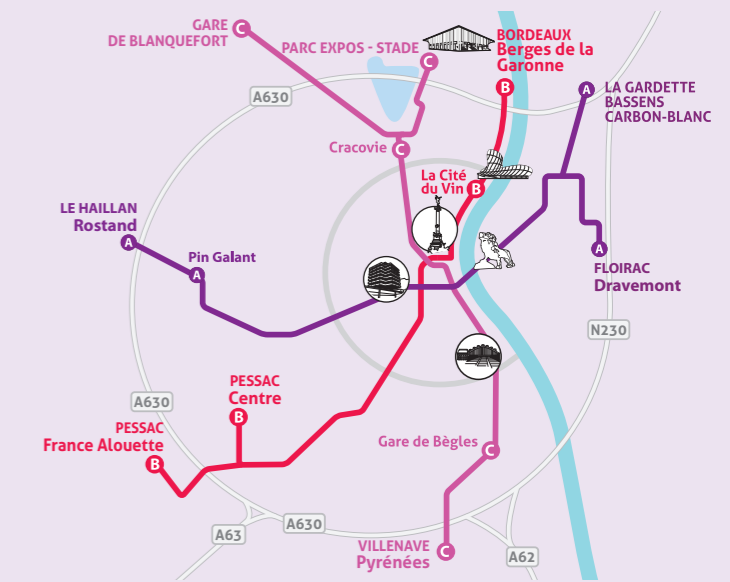

Les Parcs-Relais sont réservés aux voyageurs en correspondance avec le tram,

le bus ou le Bat³ : il est impératif de valider le titre TBM dans un tram, bus ou Bat³ pour sortir votre voiture.

Il est possible d'acheter un ticket Parc-Relais sur un distributeur au niveau de la station de tram la plus proche : le titre inclut le stationnement de la voiture et un ticket 2 voyages pour chaque occupant du véhicule voyageant ensemble. (jusqu'à 5 personnes)

pour aller au bout de vos déplacements

Sur une station V³⁺, vous empruntez un vélo avec un accès 24h, 7 jours, 1 mois ou 1 an et pouvez le garder pendant ½ heure gratuitement... comme sur n'importe quelle autre station V³ !

Le « + » ?
Avec un abonnement V³ 1 mois ou 1 an, la station V³⁺ vous permet de garder le vélo pendant 2 heures gratuitement !

La condition : restituer le vélo là où vous l'avez emprunté, à savoir sur la même station V³⁺.

Et si, en plus du « + », vous êtes abonné(e) TBM et que vous avez validé sur le tram, bus ou Bat³ avant d'emprunter le vélo, vous bénéficiez de 20 heures de gratuité !

PRATIQUE !
Si votre station de tram se trouve à plus de 800 mètres de votre lieu d'arrivée : vous pédalez 5 minutes jusqu'à votre destination, y attachez et sécurisez votre vélo et vous avez 20 heures pour restituer le vélo sur station d'origine.

Les correspondances

www.infotbm.com
AlloTBM 05 57 57 88 88

Comportement éco-citoyen, ne jetez pas cet imprimé sur la voie publique.