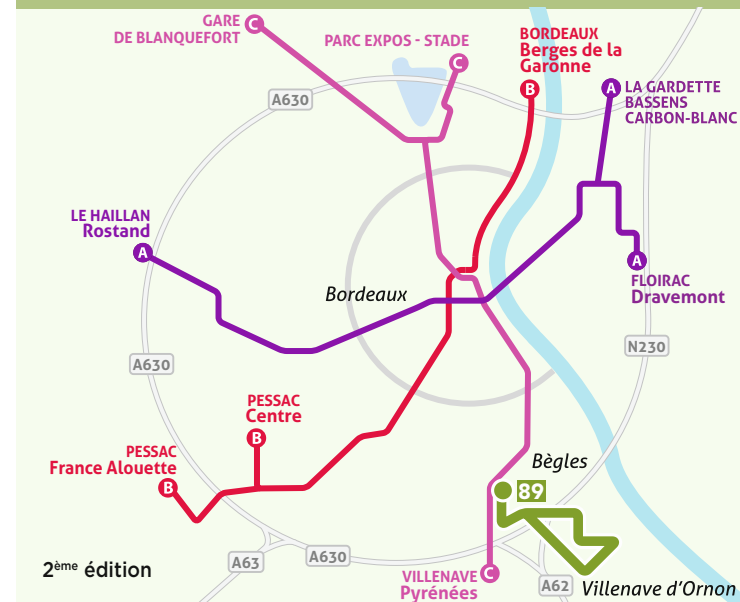

TBM TRANSPORTS
BORDEAUX MÉTROPOLE

89
Citeis

VILLENAVE Courréjean

BÈGLES

Lycée Václav Havel

BÈGLES

Lycée Václav Havel

DU 4 FÉVRIER AU 5 JUILLET 2019

www.infotbm.com
AlloTBM : 05 57 57 88 88

Comportement éco-citoyen, ne jetez pas cet imprimé sur la voie publique.

Destination : BÈGLES Lycée Václav Havel <> Pont de la Maye <> Courréjean <> Pont de la Maye <> BÈGLES Lycée Václav Havel