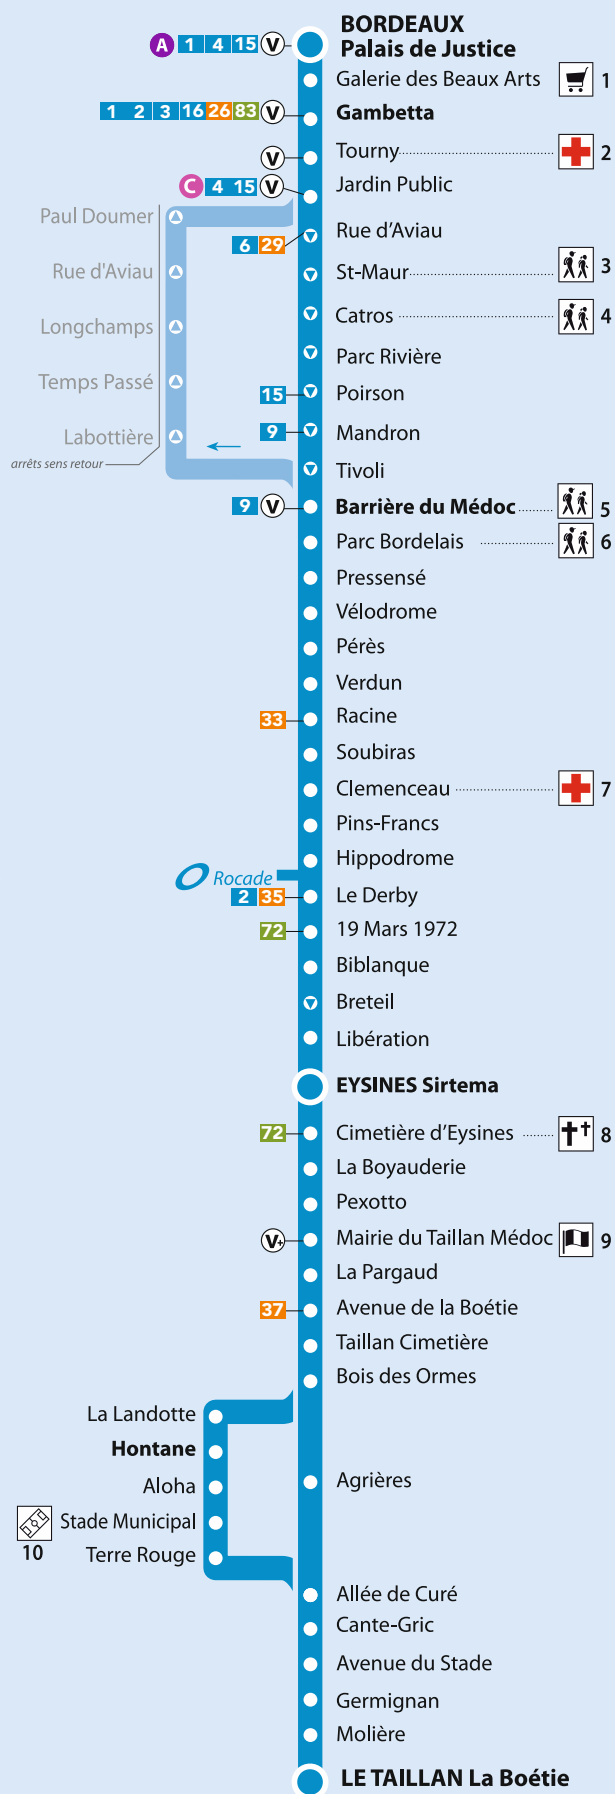

PLAN DE LIGNE

5 Nord
Lianes

Station Vélo

5 Nord
Lianes

Départ : BORDEAUX Palais de Justice
Destination : TAILLAN La Boétie ou EYSINES Sirtema

Les horaires de passage et d'arrivée sont donnés à titre indicatif

Du lundi au vendredi

Tous les bus de cette ligne sont équipés d'une plateforme permettant l'accès aux personnes à mobilité réduite.

Palais de Justice	530	600	630	700	715	728	741	753	805	817	829	841	853	905	920	935	950	1005	1020	1035	1050	1105	1120	1135	1150	1205	1220	1235	1250	1305	1320	1335	1350	1405	1421	1436	1452	Palais de Justice
Gambetta	533	603	633	703	718	731	744	756	808	820	832	844	856	908	923	938	953	1008	1023	1038	1053	1108	1123	1138	1153	1208	1223	1238	1253	1308	1323	1338	1353	1408	1424	1439	1455	Gambetta
Barrière du Médoc	546	616	649	719	734	749	802	814	826	838	850	902	914	924	939	954	1009	1024	1039	1054	1109	1124	1139	1154	1209	1224	1239	1254	1309	1324	1339	1354	1409	1424	1440	1455	1511	Barrière du Médoc
Hippodrome	555	625	700	730	748	803	816	828	840	852	904	912	924	934	949	1004	1019	1034	1049	1104	1120	1135	1150	1205	1220	1235	1250	1305	1320	1335	1350	1405	1420	1435	1451	1506	1523	Hippodrome
Sirtema	601	631	706	737	756	810	824	835	848	859	911	919	931	941	956	1010	1025	1040	1055	1110	1126	1141	1156	1211	1226	1241	1256	1311	1326	1341	1357	1411	1427	1441	1458	1512	1530	Sirtema
La Boétie		646		752		826		851		915		935		957		1026		1056		1126		1158		1228		1258		1328		1358		1428		1458		1534		La Boétie