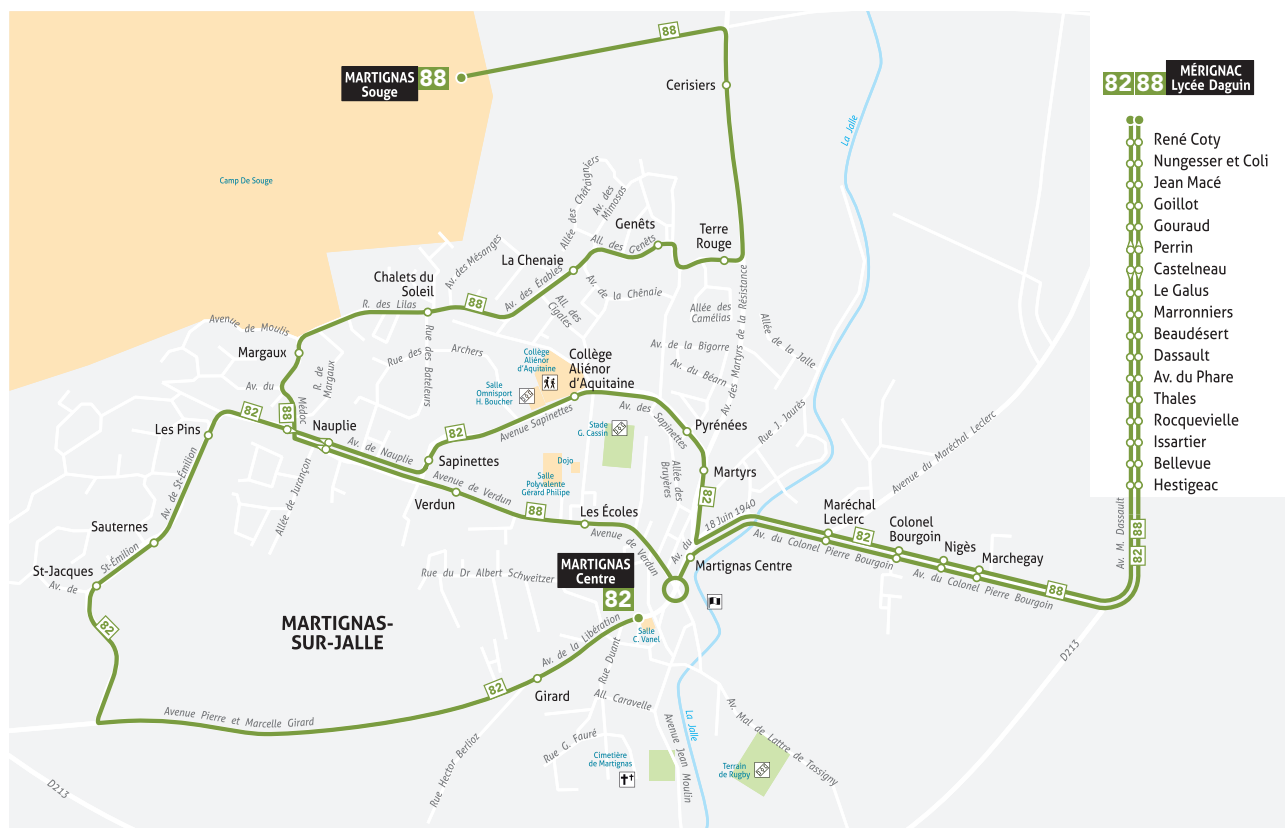

Lignes Spécifiques

82

88

82

MARTIGNAS CENTRE > NAUPLIE > MÉRIGNAC BEAUDÉSERT > MÉRIGNAC LYCÉE DAGUIN

**MARTIGNAS Centre >
MÉRIGNAC Lycée Daguin**

Du lundi au vendredi (en période scolaire)

Martignas Centre	07:05
Nauplie	07:14
Beaudésert	07:41
Lycée Daguin	07:51

**MÉRIGNAC Lycée Daguin >
MARTIGNAS Centre**

Du lundi au vendredi (en période scolaire)

Lycée Daguin	12:25*17:10**18:15**
Beaudésert	12:36*17:23**18:28**
Nauplie	12:55*17:42**18:47**
Martignas Centre	13:03*17:50**18:55**

88

MARTIGNAS SOUGE > MARTIGNAS CENTRE > MÉRIGNAC BEAUDÉSERT > MÉRIGNAC LYCÉE DAGUIN

**MARTIGNAS Souge >
MÉRIGNAC Lycée Daguin**

Du lundi au vendredi (en période scolaire)

Souge	07:05
Martignas Centre	07:14
Beaudésert	07:41
Lycée Daguin	07:54

**MÉRIGNAC Lycée Daguin >
MARTIGNAS Souge**

Du lundi au vendredi (en période scolaire)

Lycée Daguin	12:25*17:10**18:25**
Beaudésert	12:36*17:23**18:38**
Martignas Centre	12:51*17:38**18:52**
Souge	13:04*17:51**19:05**

* circule uniquement le mercredi ** ne circule pas le mercredi

**Ne circule pas pendant les vacances scolaires
ni pendant la période d'été**

Édition janvier 2018

www.infotbm.com

AllotBM : 05 57 57 88 88