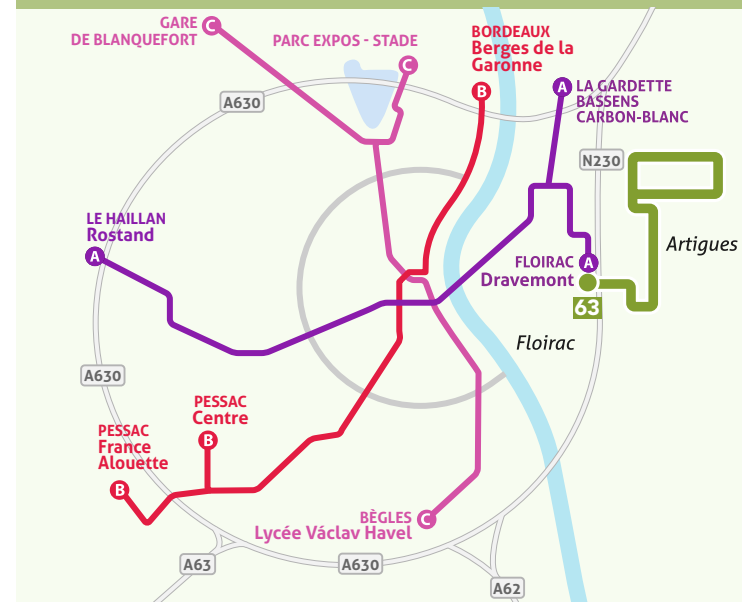

DÉPOSITAIRES

ARTIGUES-PRÈS-BORDEAUX

Despujols (place Albert)

Bar Tabac

FLOIRAC

Dravemont (Centre Commercial)

Tabac*

*rechargement des abonnements

▶ AlloTBM 05 57 57 88 88 – www.infotbm.com

Agences TBM

- **Gambetta** : 9, place Gambetta - Bordeaux
- **Gare Saint-Jean** : Accès parvis sud, Gare St Jean
- **Buttinière** : Parc relais de la Buttinière
- **Quinconces** : Pavillon des Quinconces, Cours du 30 Juillet - Bordeaux
- **Arts et Métiers** : Parc relais Arts et Métiers - Talence

TBM TRANSPORTS
BORDEAUX MÉTROPOLE

63
Citeis

FLOIRAC
Dravemont

ARTIGUES
Cimetière

FLOIRAC
Dravemont

DU 3 SEPTEMBRE 2018 AU 5 JUILLET 2019

www.infotbm.com
AlloTBM : 05 57 57 88 88

Comportement éco-citoyen, ne jetez pas cet imprimé sur la voie publique.

63

Citeis

Départ : FLOIRAC Dravemont
 Destination : ARTIGUES Cimetière / FLOIRAC Dravemont

Les horaires de passage et d'arrivée sont donnés à titre indicatif

Du lundi au vendredi

Tous les bus de cette ligne sont équipés d'une plateforme permettant l'accès aux personnes à mobilité réduite.